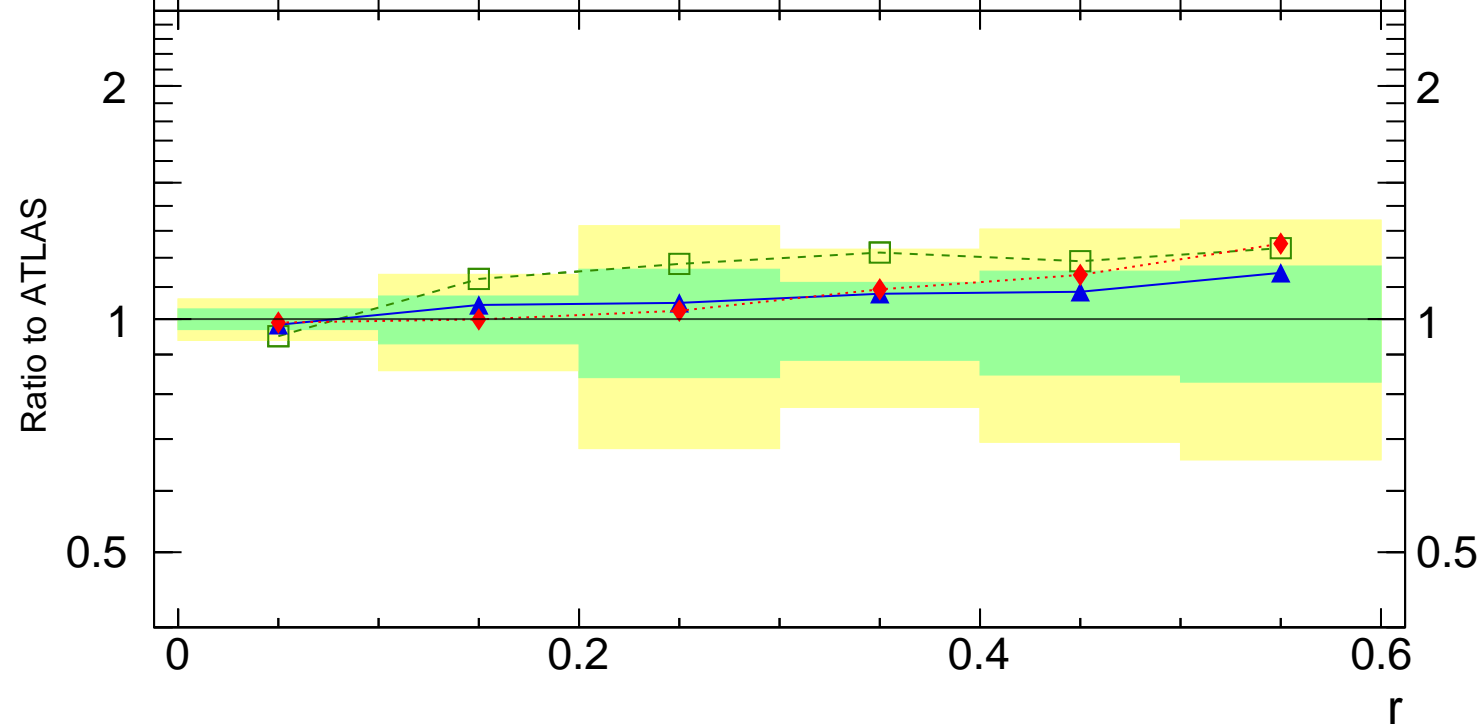

7000 GeV pp

Jets

Rivet 3.1.0, ≥ 5.8M events
mcplots.cern.ch [arXiv:1306.3436]