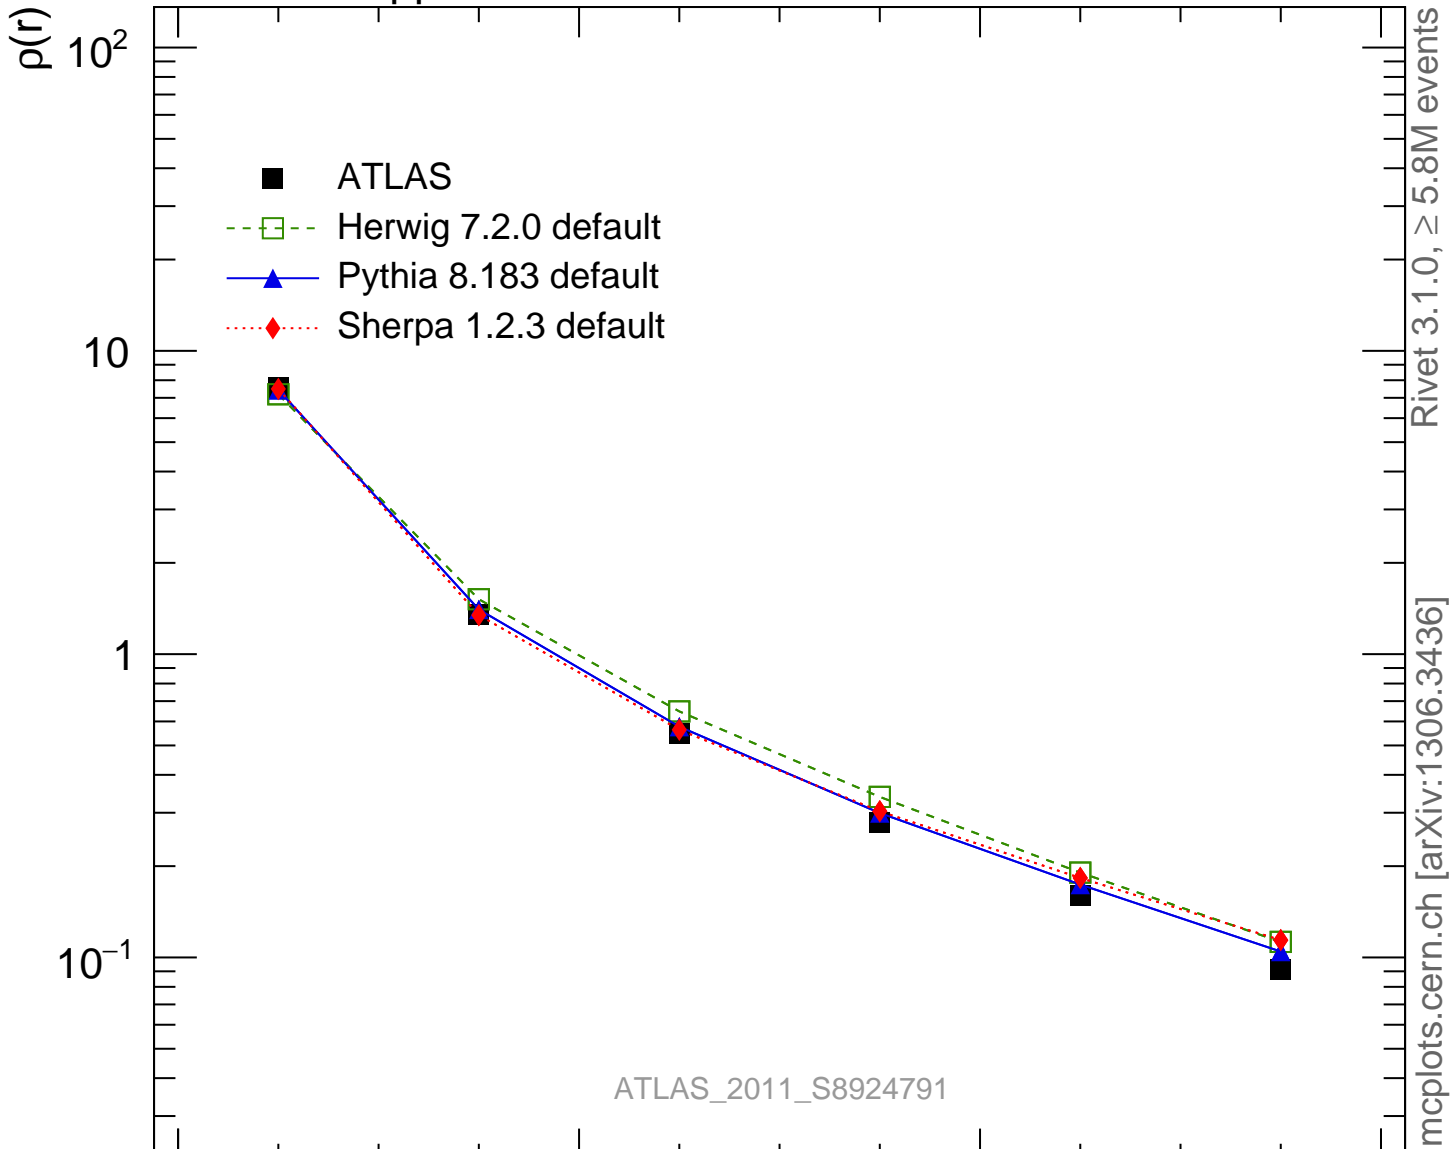

7000 GeV pp

Jets

Rivet 3.1.0, ≥ 5.8M events
mcplots.cern.ch [arXiv:1306.3436]