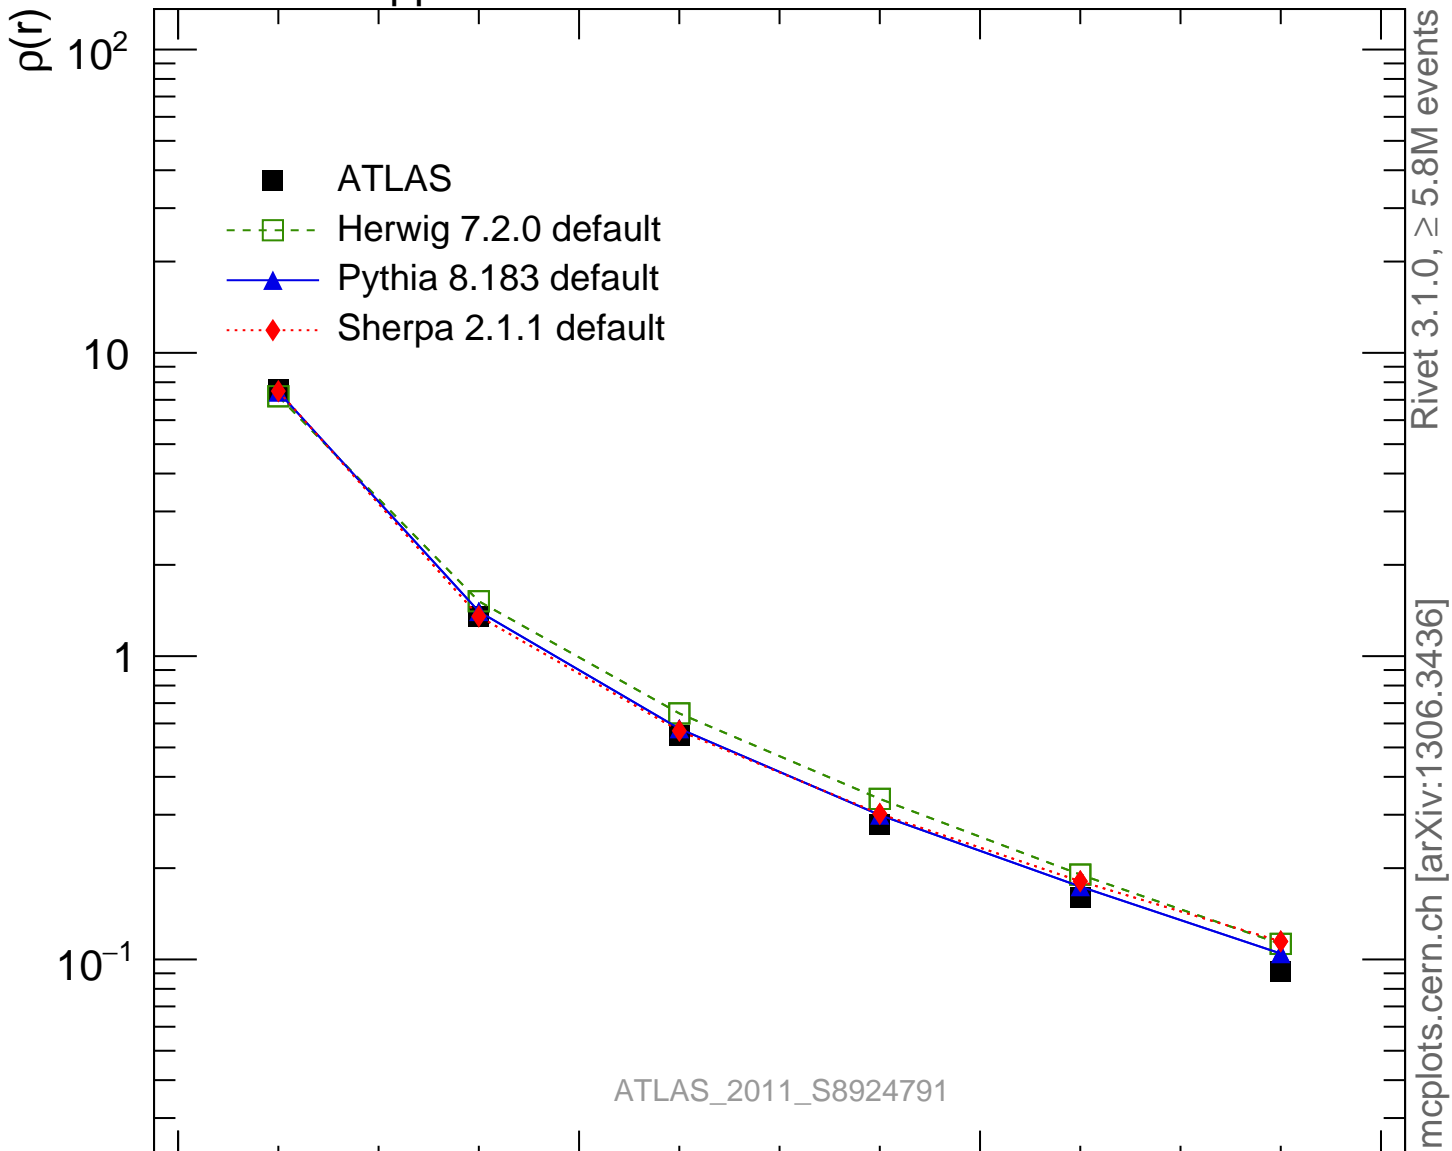

7000 GeV pp

Jets

Rivet 3.1.0, ≥ 5.8M events  
mcplots.cern.ch [arXiv:1306.3436]