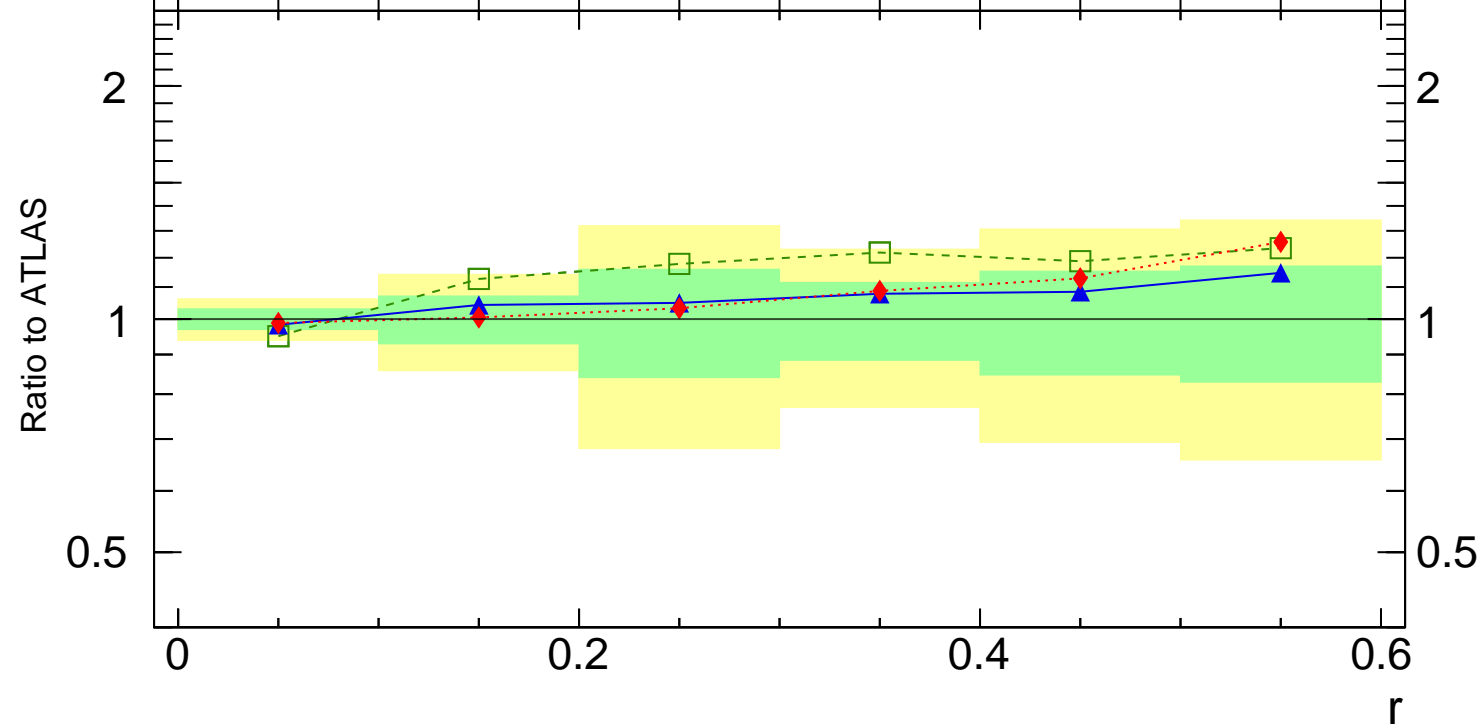

7000 GeV pp

Jets

Rivet 3.1.0, ≥ 5.8M events  
mcplots.cern.ch [arXiv:1306.3436]