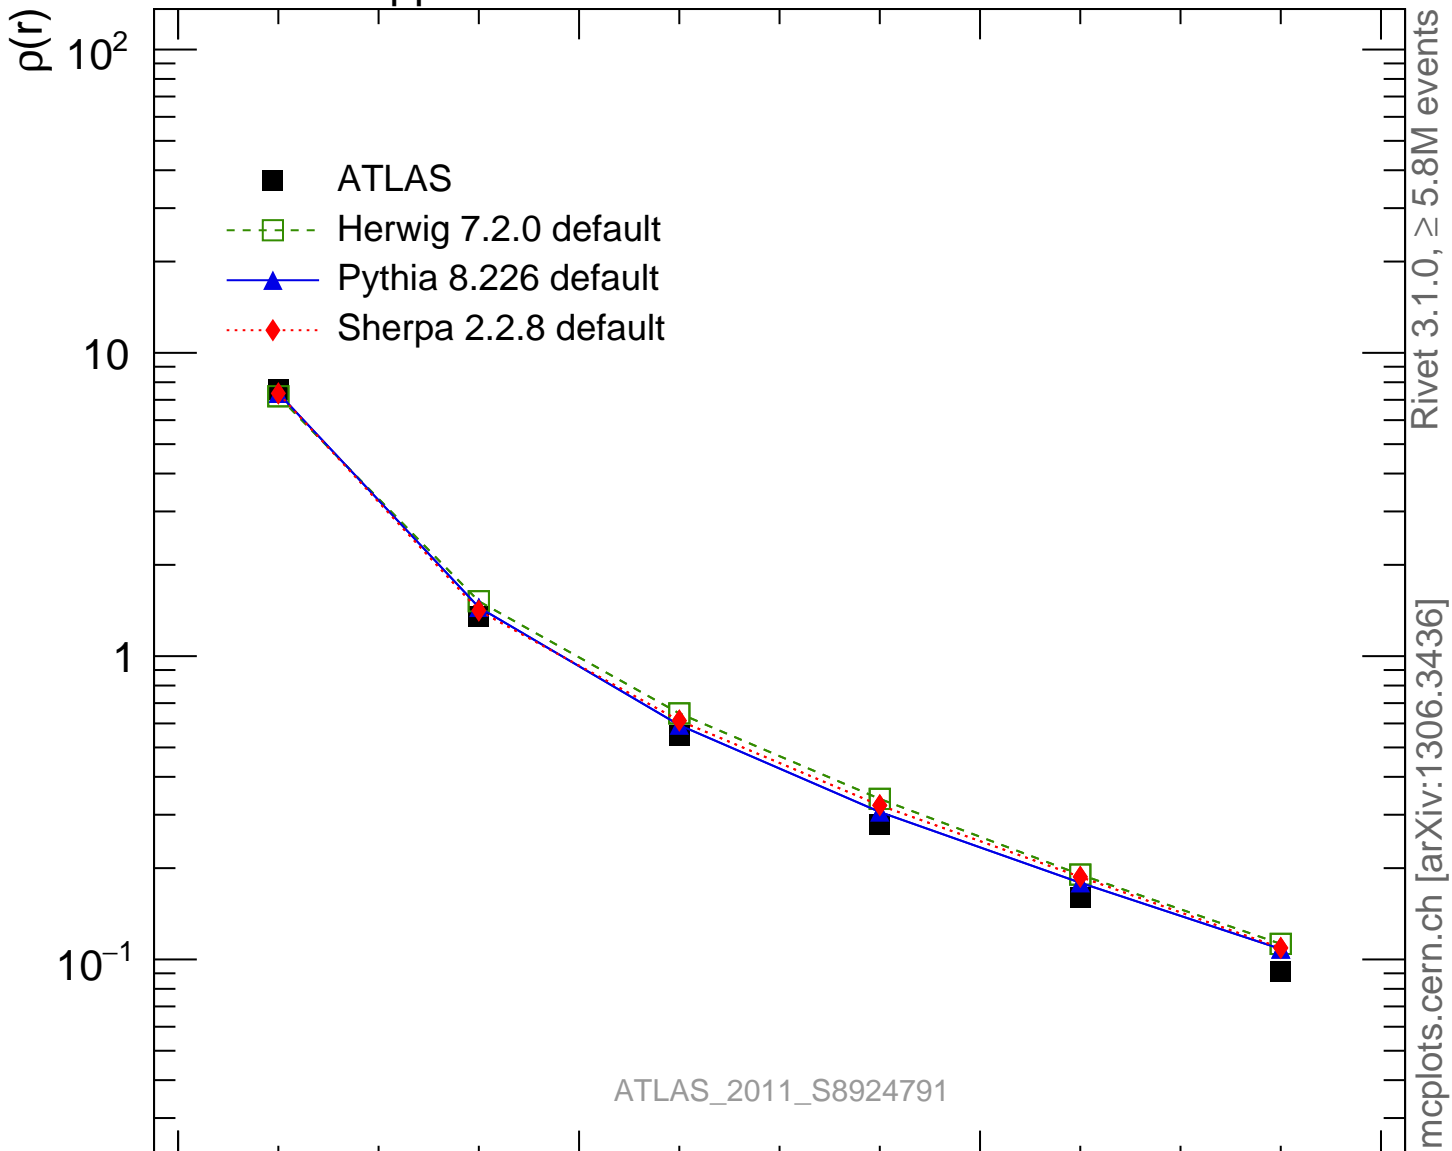

7000 GeV pp

Jets

ATLAS_2011_S8924791

Rivet 3.1.0, ≥ 5.8 M events
mcplots.cern.ch [arXiv:1306.3436]