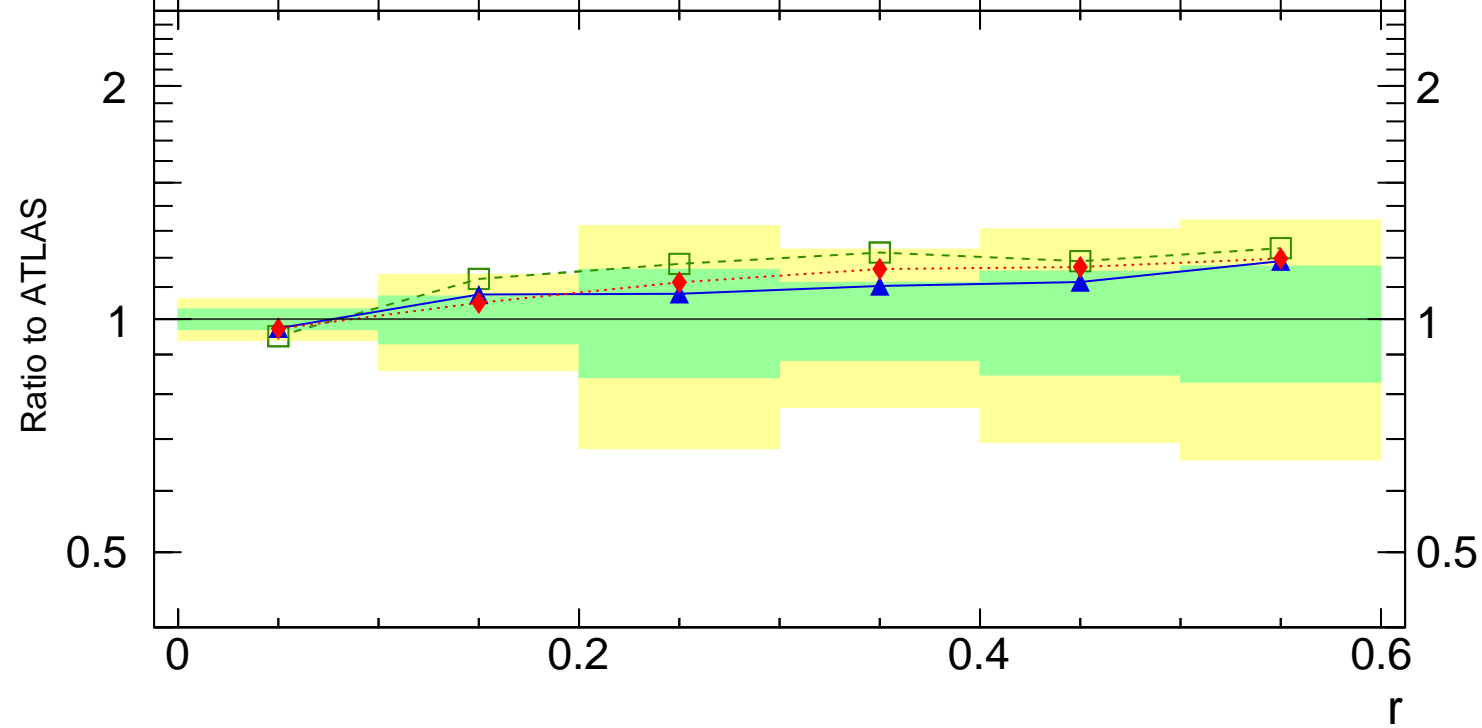

7000 GeV pp

Jets

ATLAS_2011_S8924791

Rivet 3.1.0, ≥ 5.8 M events
mcplots.cern.ch [arXiv:1306.3436]