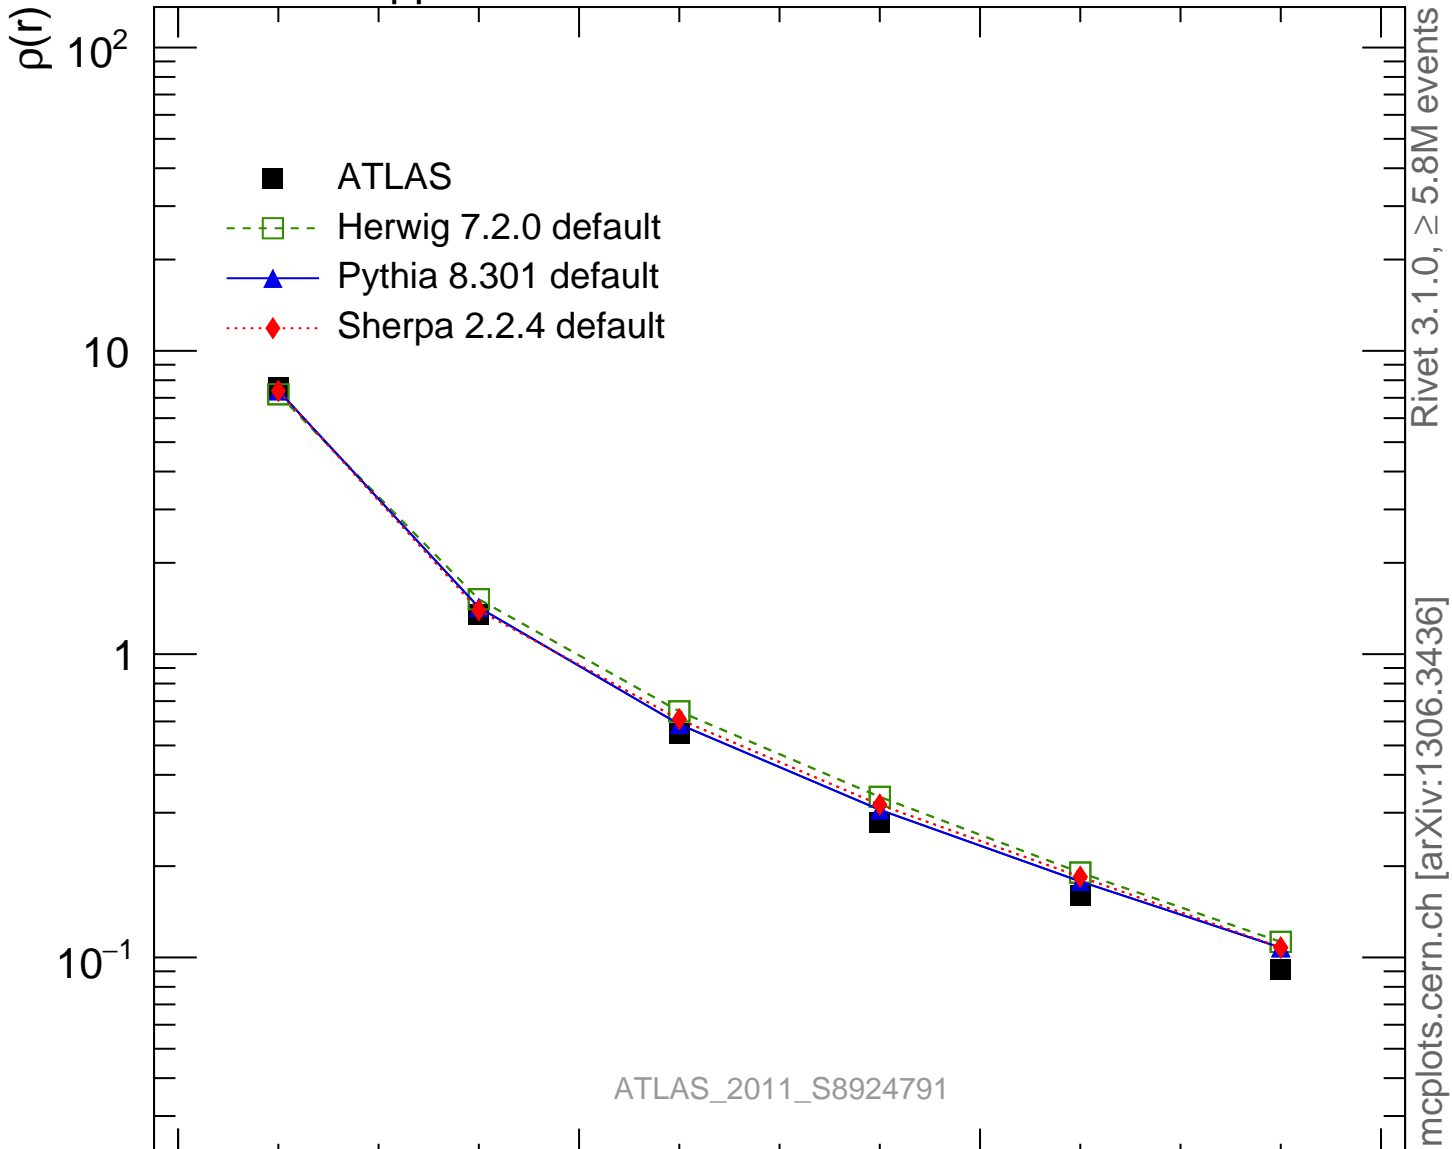

7000 GeV pp

Jets

Rivet 3.1.0, ≥ 5.8M events
mcplots.cern.ch [arXiv:1306.3436]