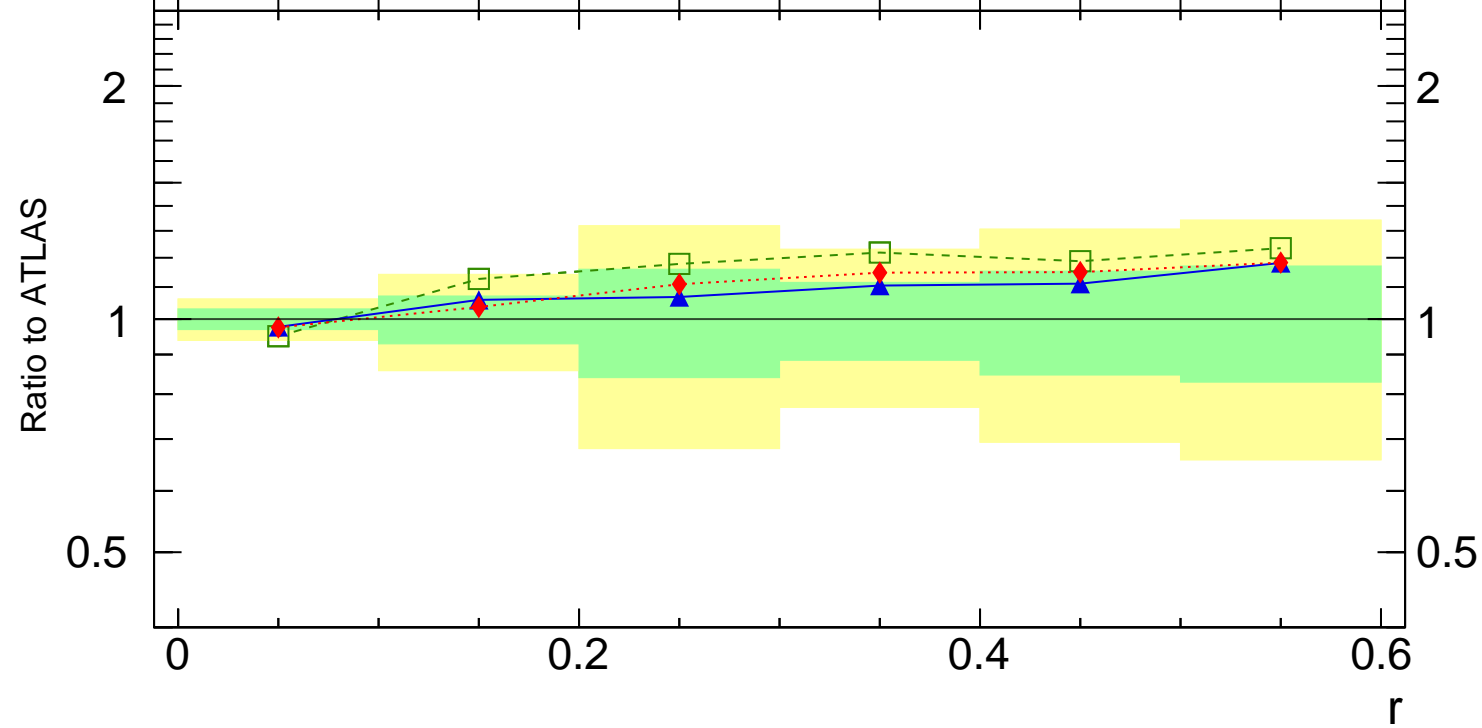

7000 GeV pp

Jets

Rivet 3.1.0, ≥ 5.8M events
mcplots.cern.ch [arXiv:1306.3436]