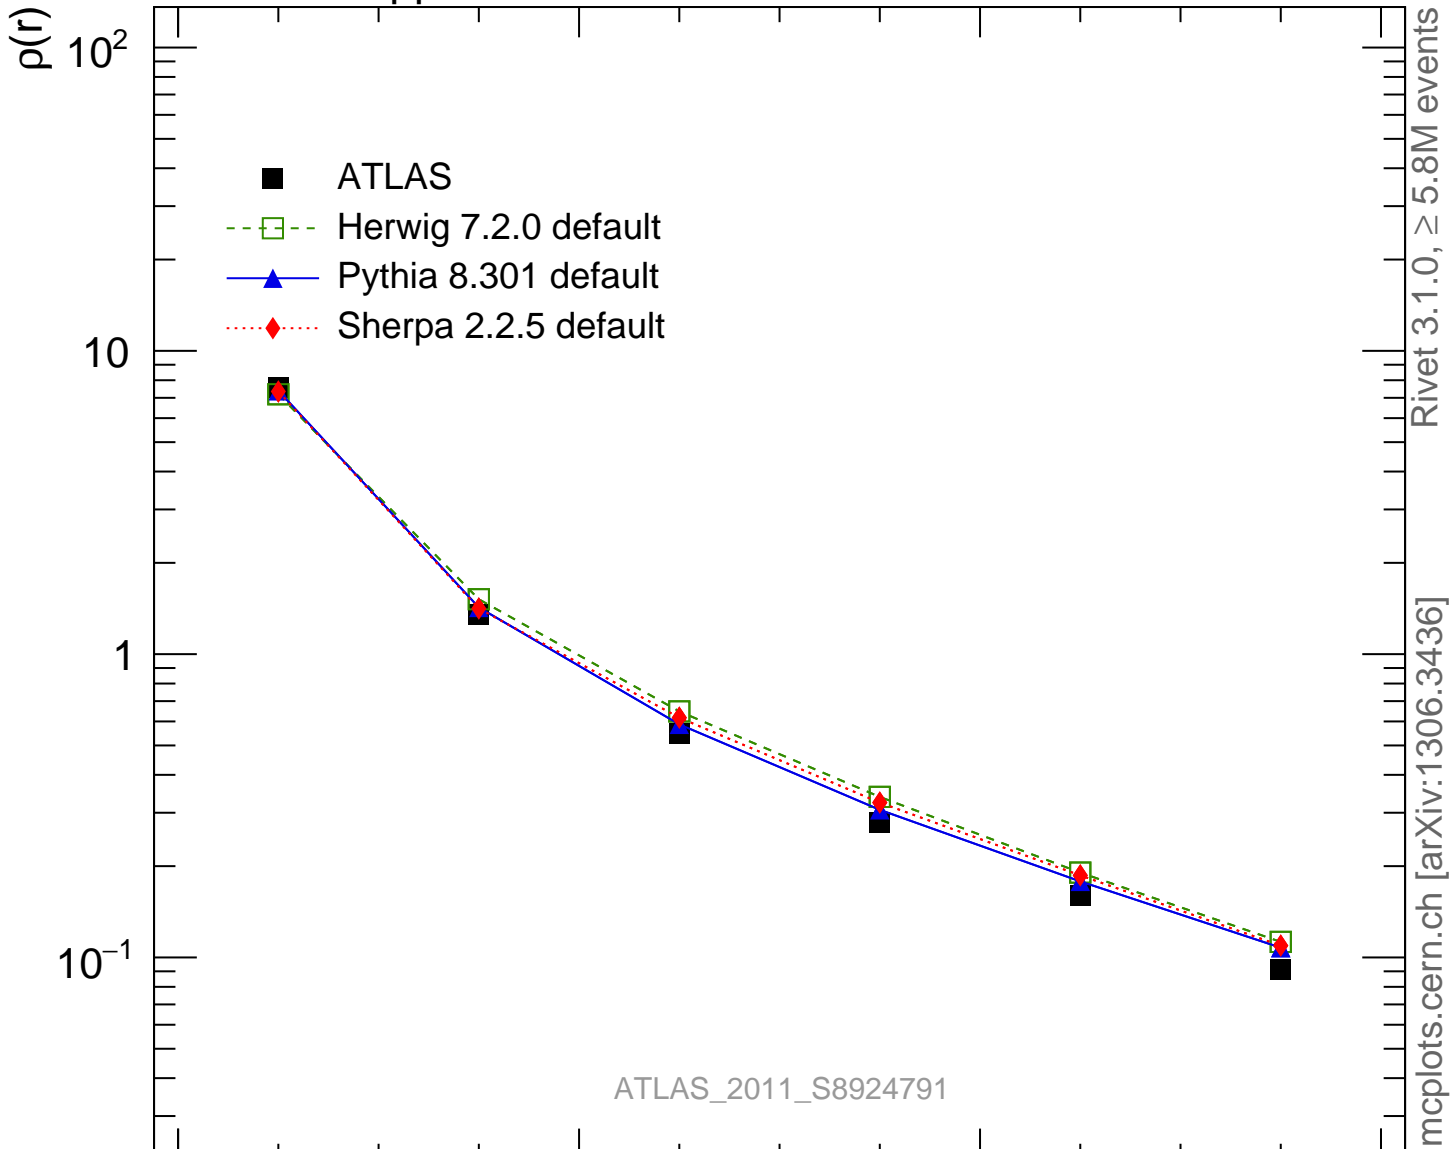

7000 GeV pp

Jets

Rivet 3.1.0, ≥ 5.8M events
mcplots.cern.ch [arXiv:1306.3436]