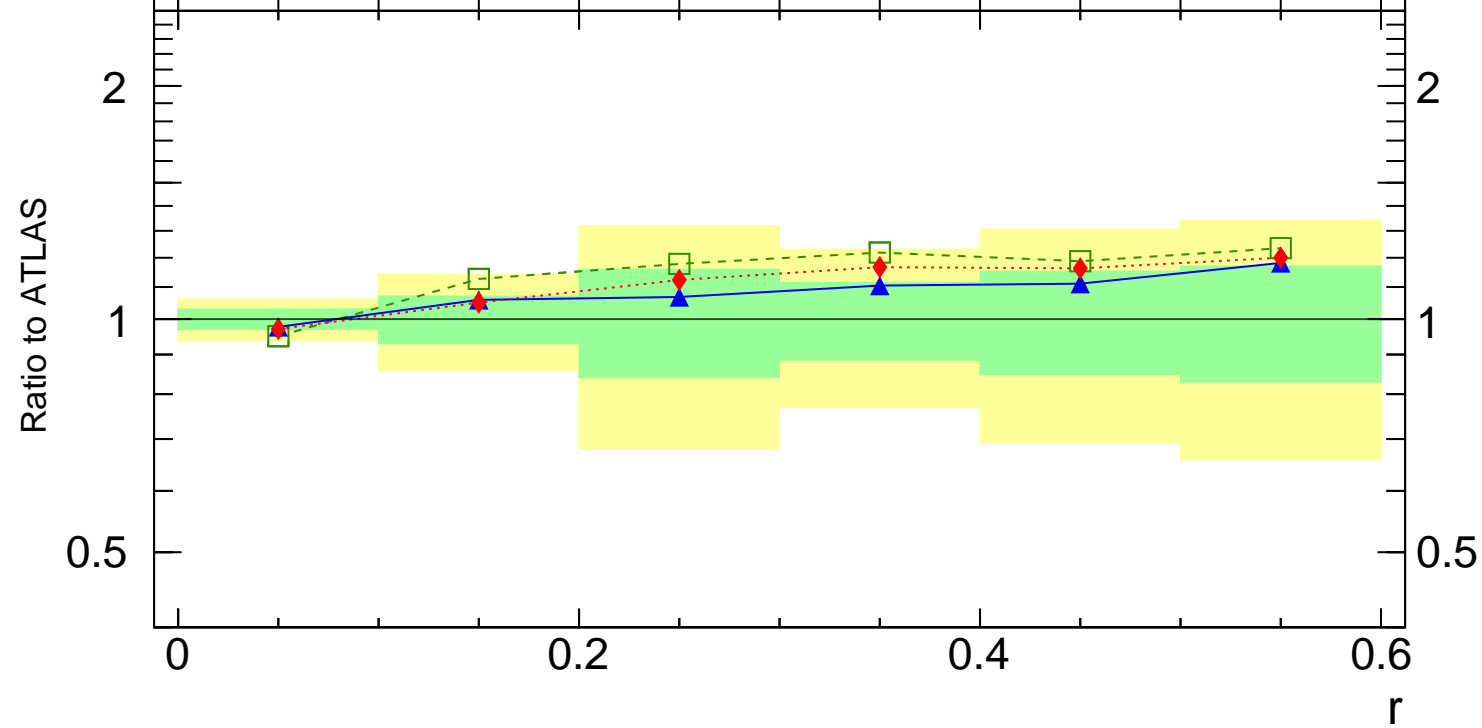

7000 GeV pp

Jets

Rivet 3.1.0, ≥ 5.8M events
mcplots.cern.ch [arXiv:1306.3436]