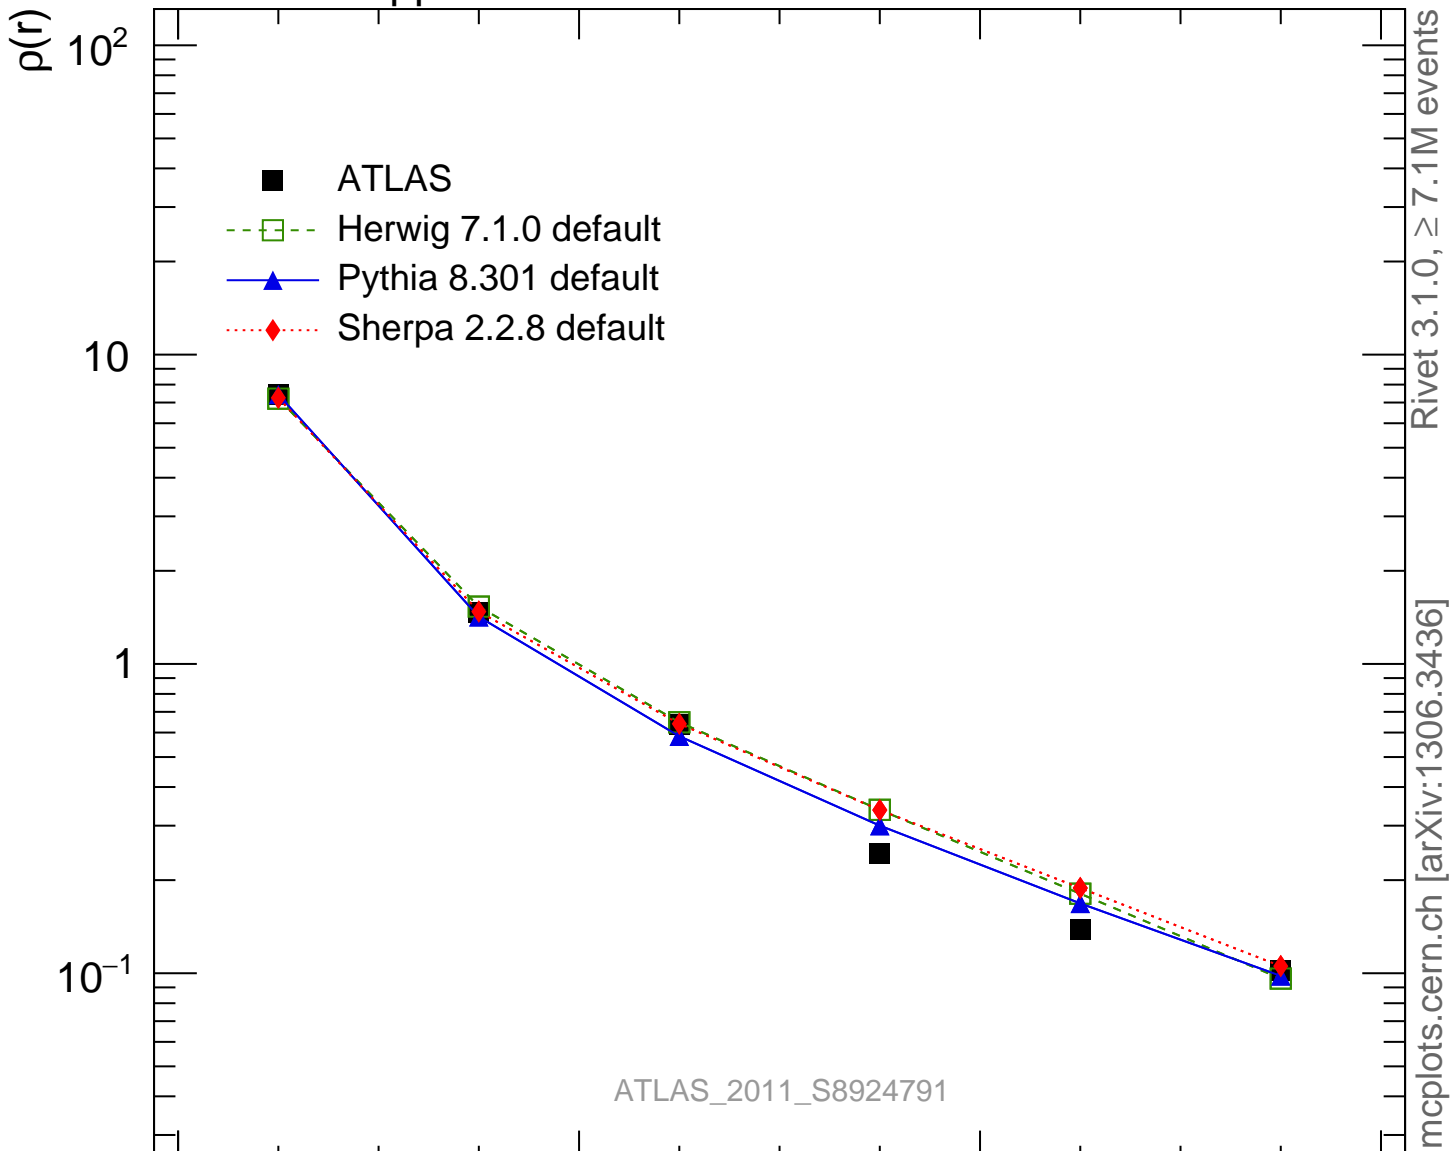

7000 GeV pp

Jets

ATLAS_2011_S8924791

Rivet 3.1.0, ≥ 7.1 M events
mcplots.cern.ch [arXiv:1306.3436]