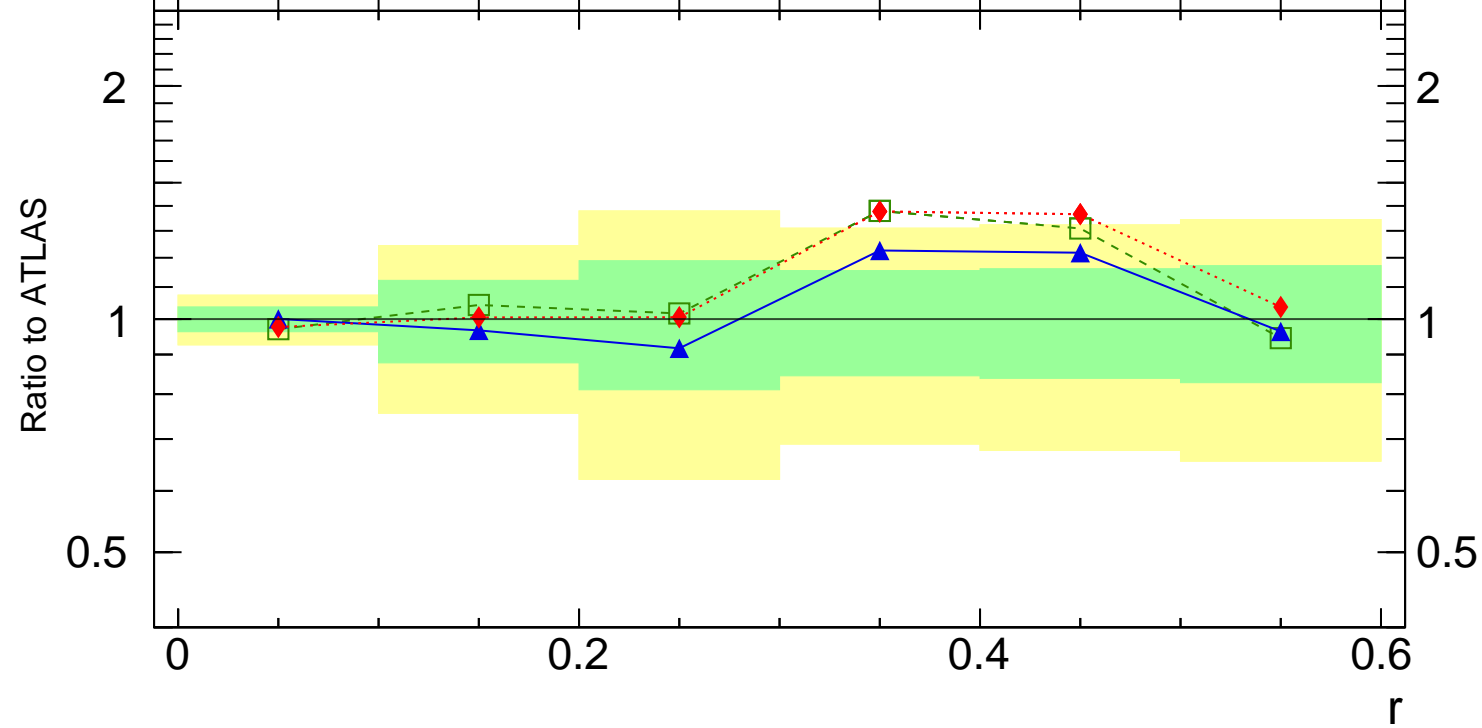

7000 GeV pp

Jets

ATLAS_2011_S8924791

Rivet 3.1.0, ≥ 7.1 M events
mcplots.cern.ch [arXiv:1306.3436]