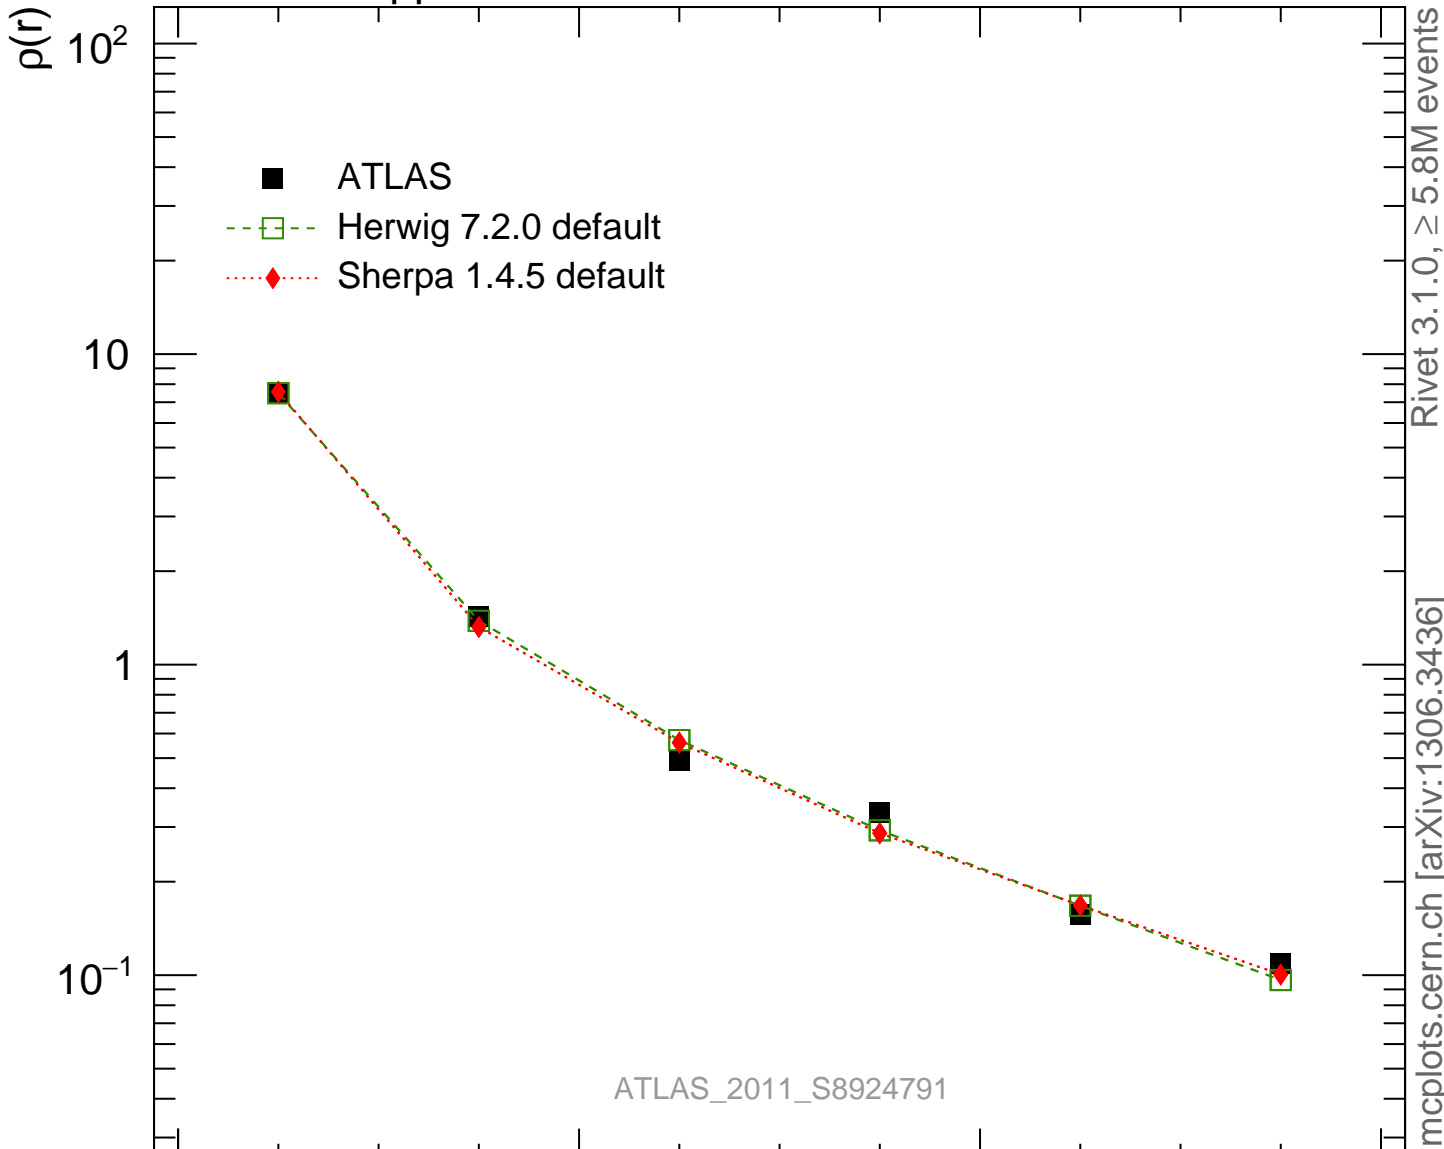

7000 GeV pp

Jets

ATLAS\_2011\_S8924791

Rivet 3.1.0, ≥ 5.8M events  
mcplots.cern.ch [arXiv:1306.3436]