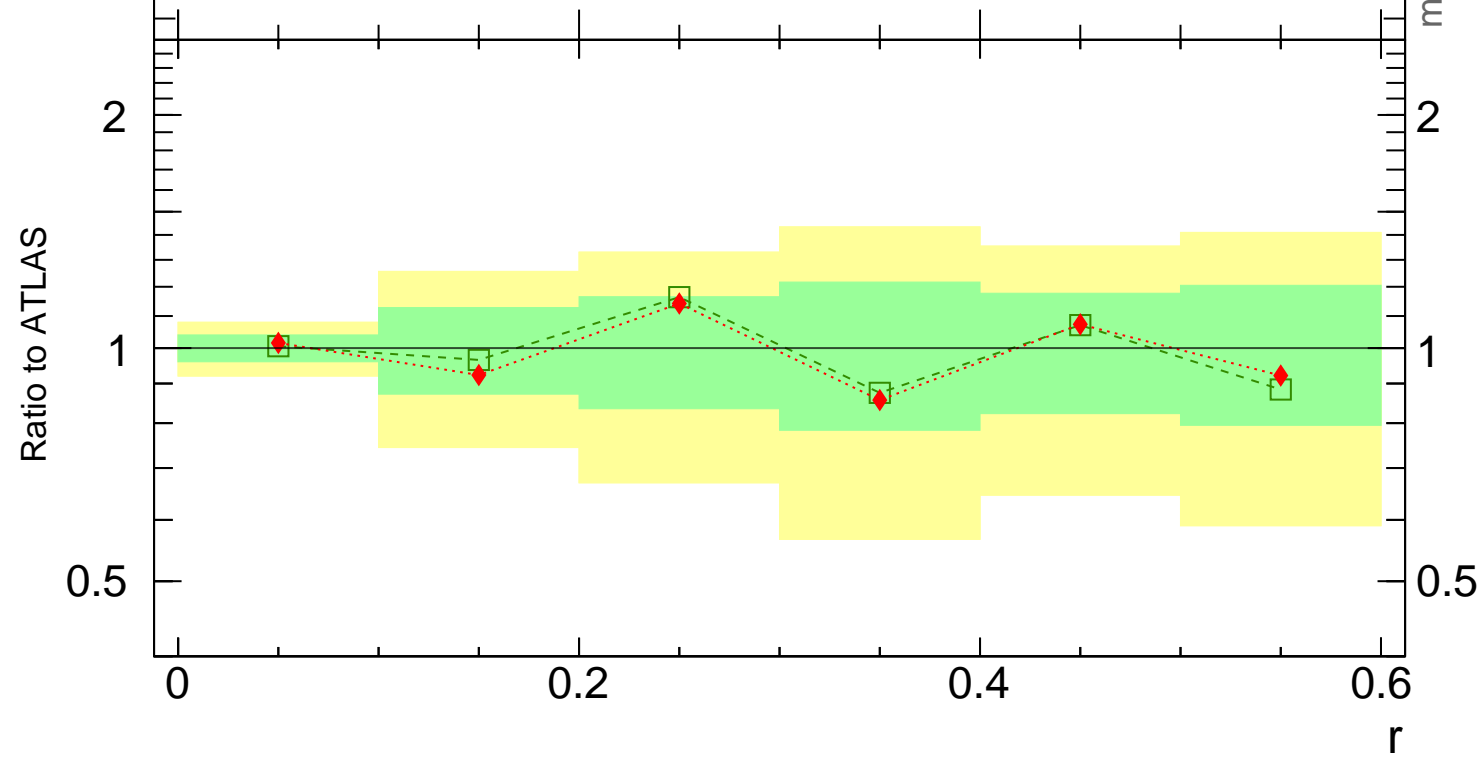

7000 GeV pp

Jets

ATLAS\_2011\_S8924791

Rivet 3.1.0, ≥ 5.8M events  
mcplots.cern.ch [arXiv:1306.3436]