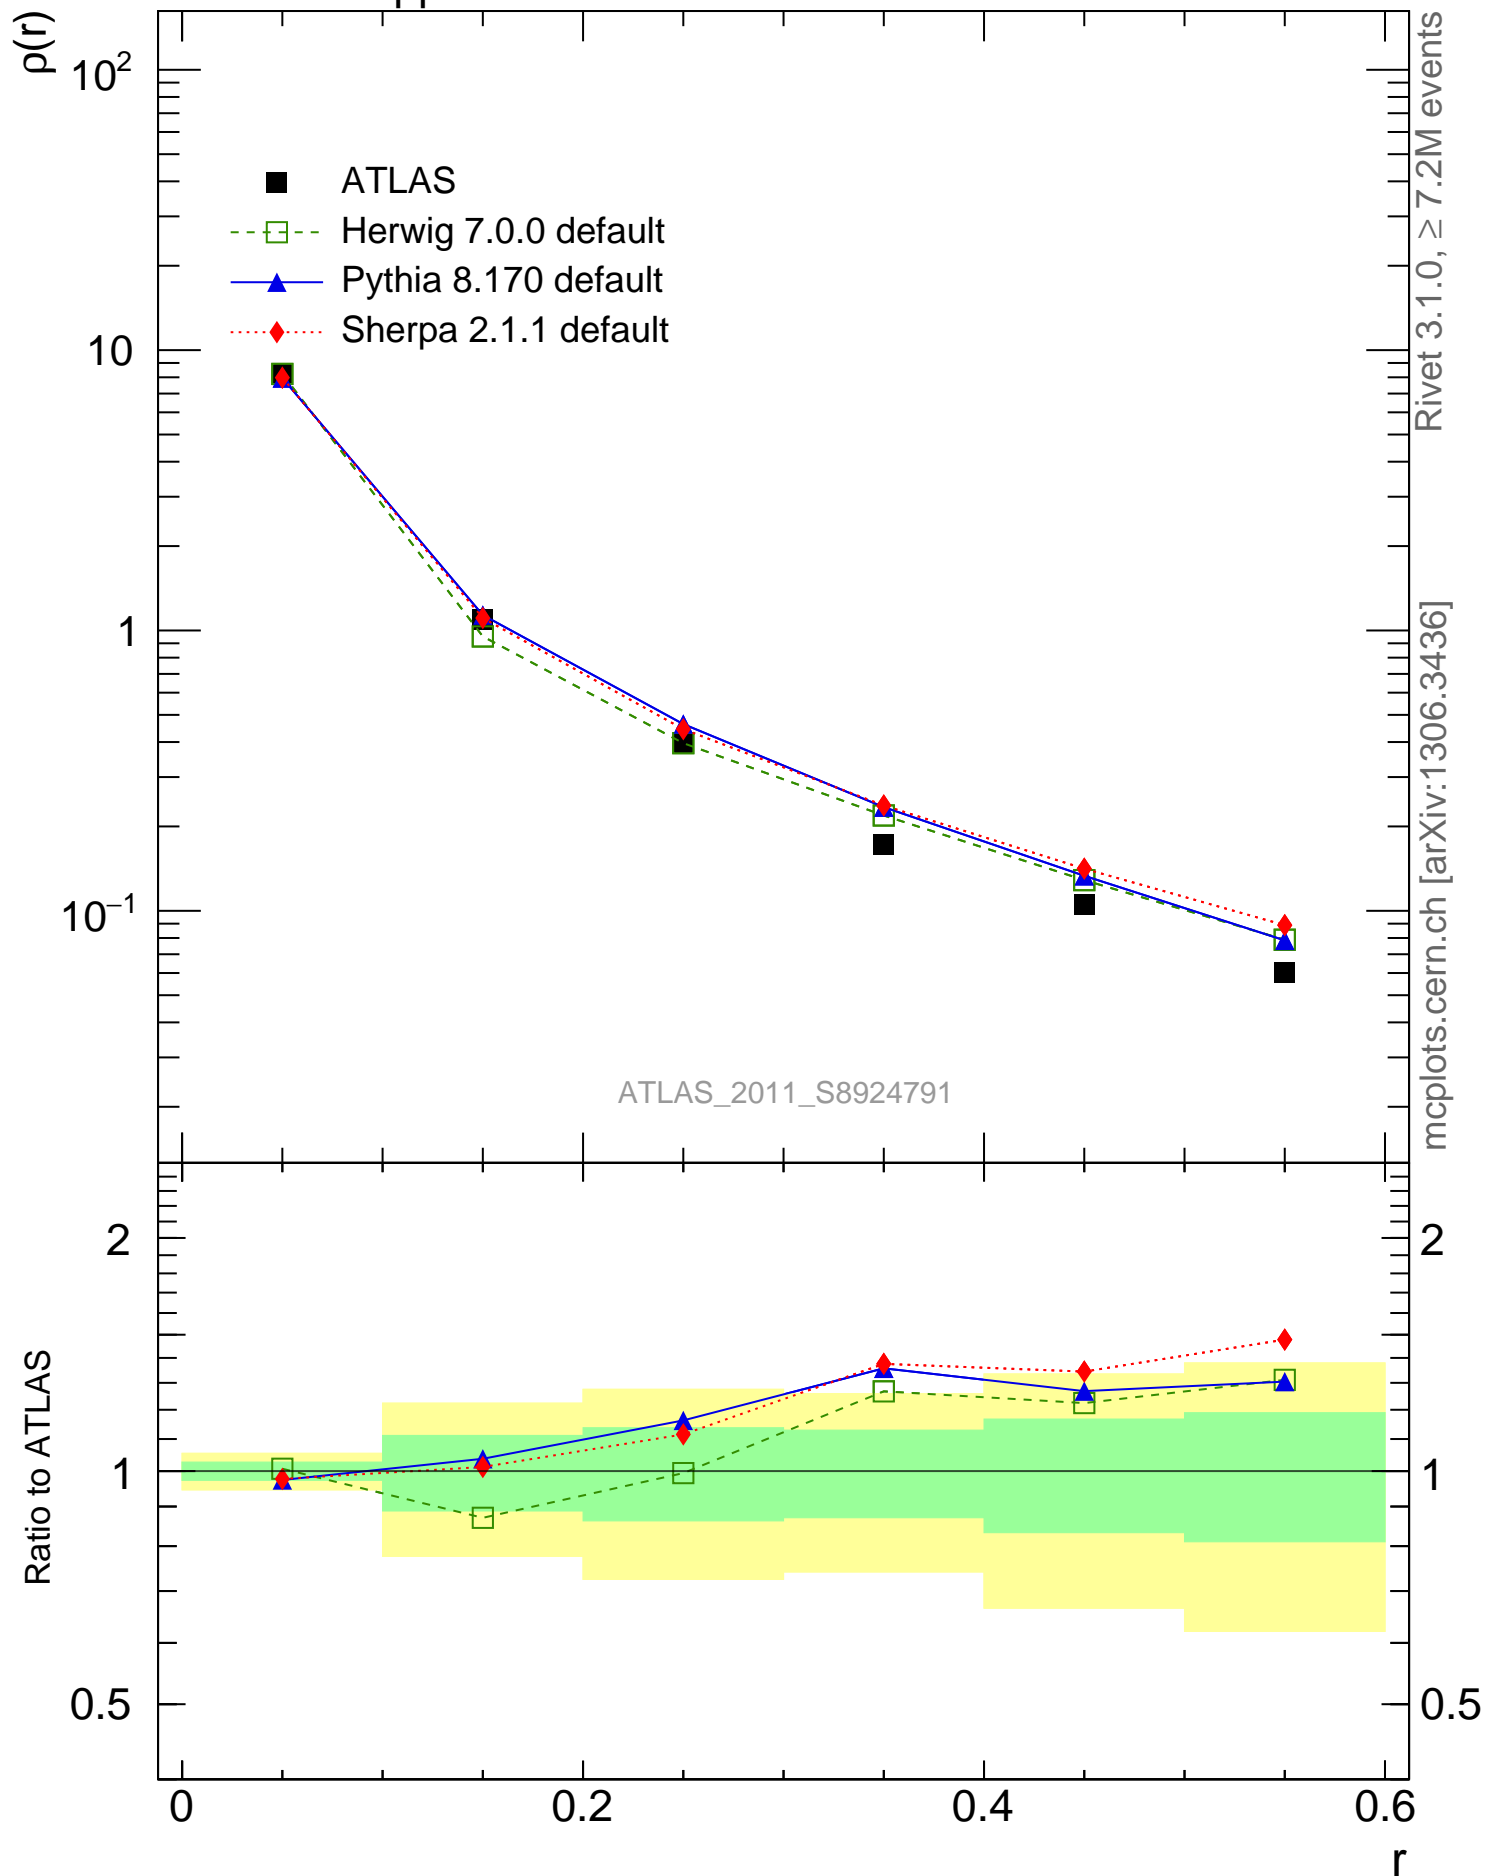

7000 GeV pp

Jets

Rivet 3.1.0, ≥ 7.2M events

mcplots.cern.ch [arXiv:1306.3436]

2

0.5

r