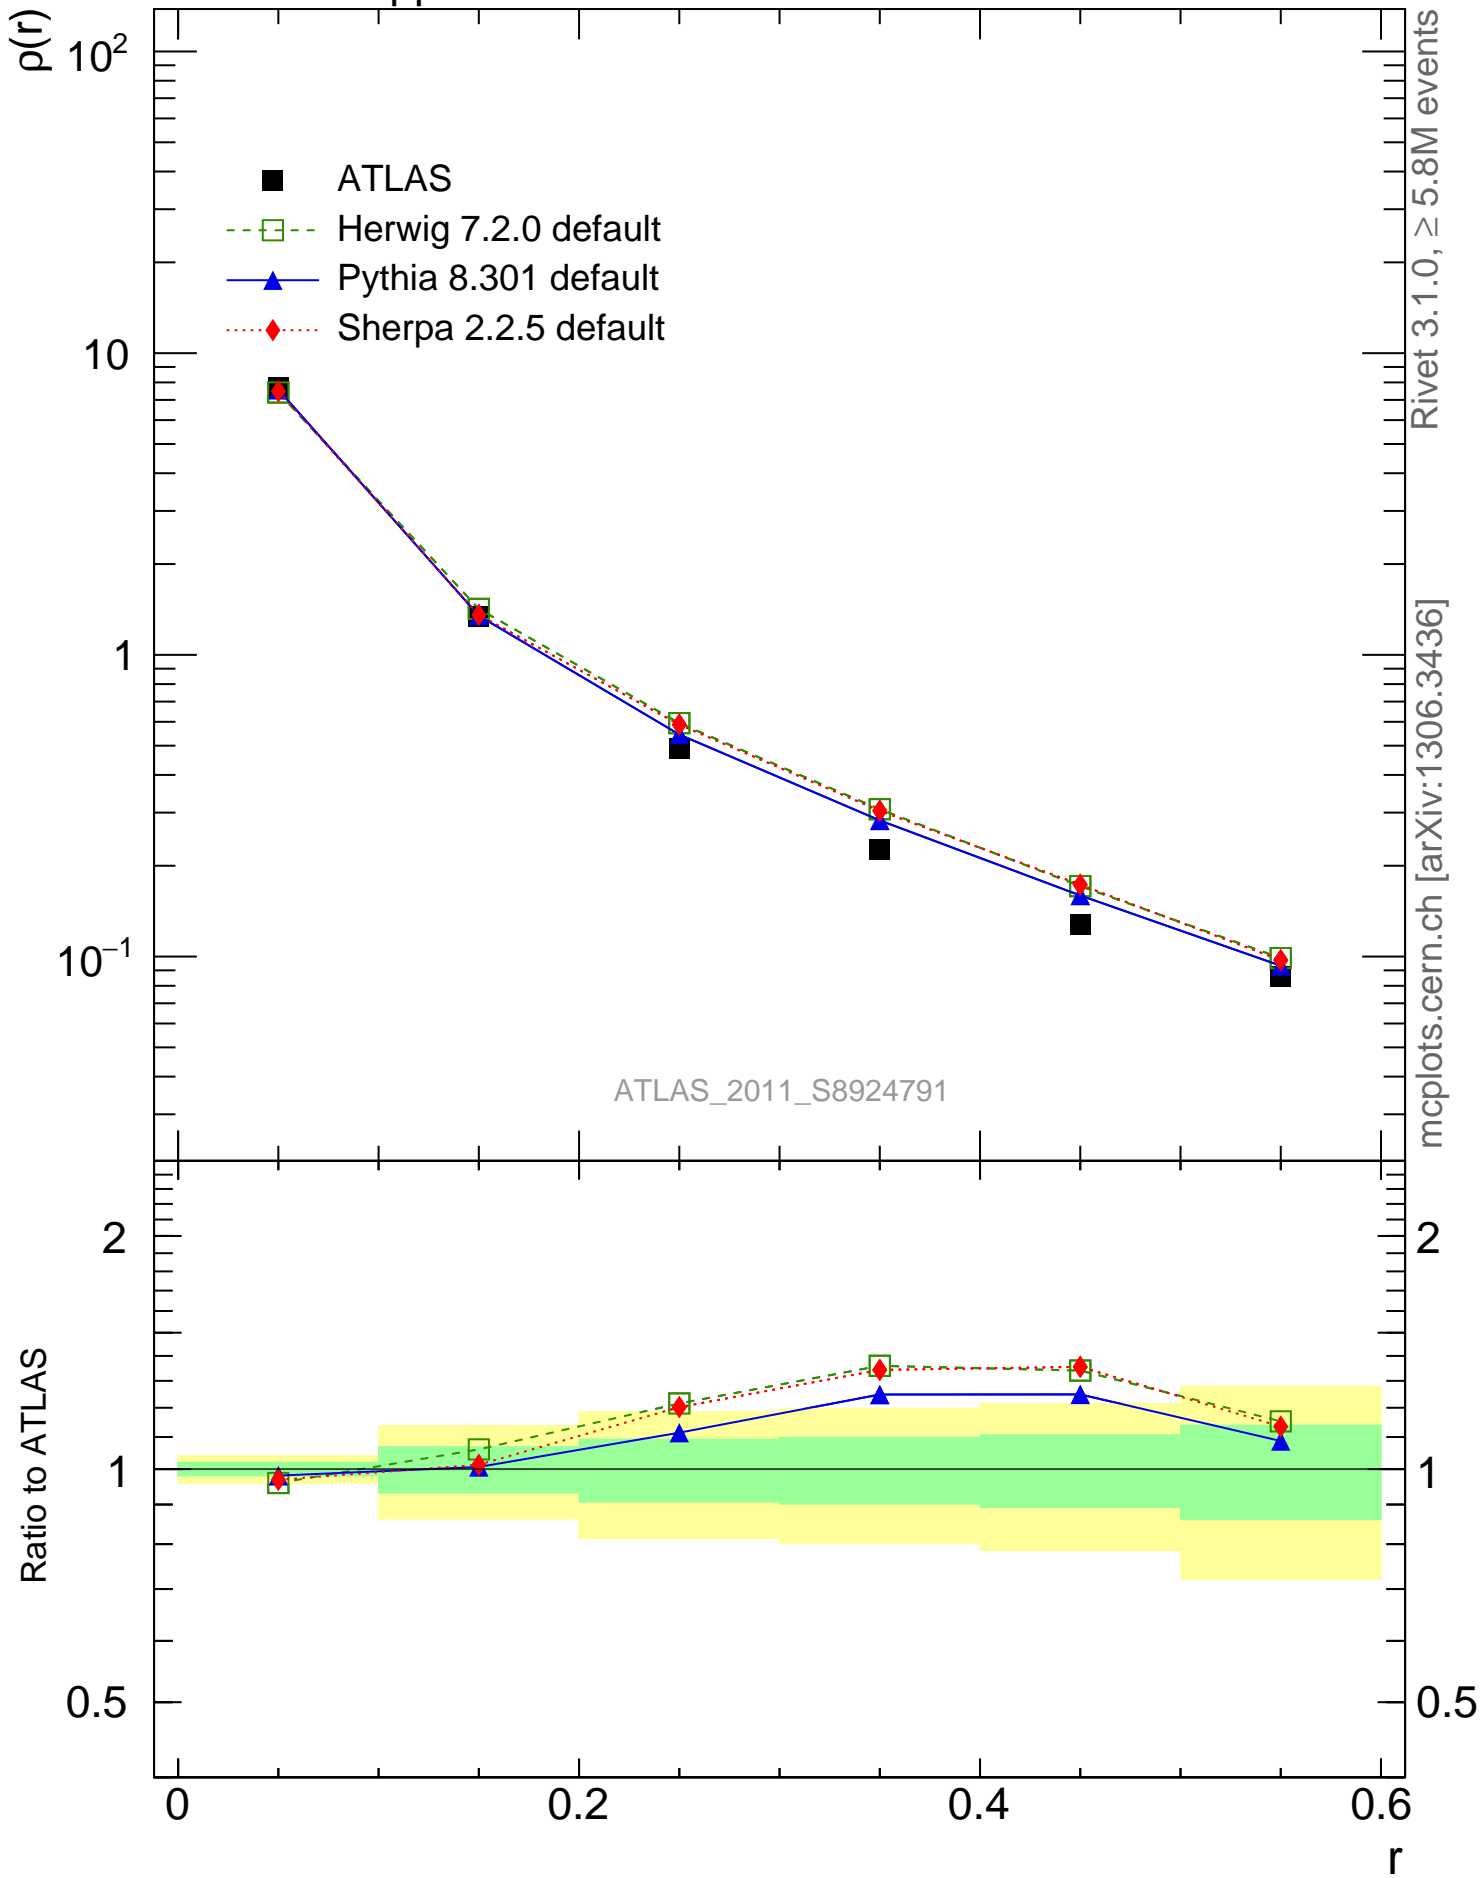

7000 GeV pp

Jets

Rivet 3.1.0, ≥ 5.8 M events

mcplots.cern.ch [arXiv:1306.3436]

2

1

0.5

r