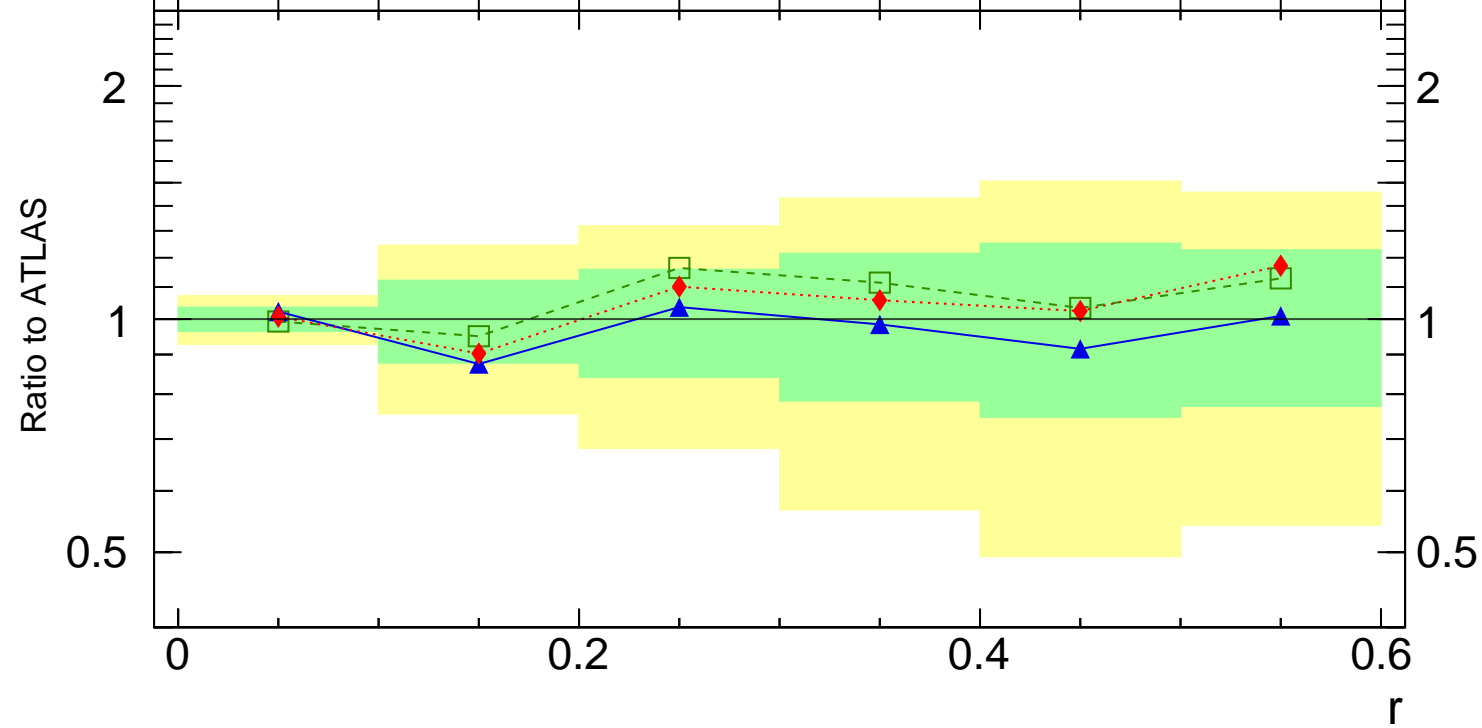

7000 GeV pp

Jets

ATLAS_2011_S8924791

Rivet 3.1.0, ≥ 5.6 M events

mcplots.cern.ch [arXiv:1306.3436]