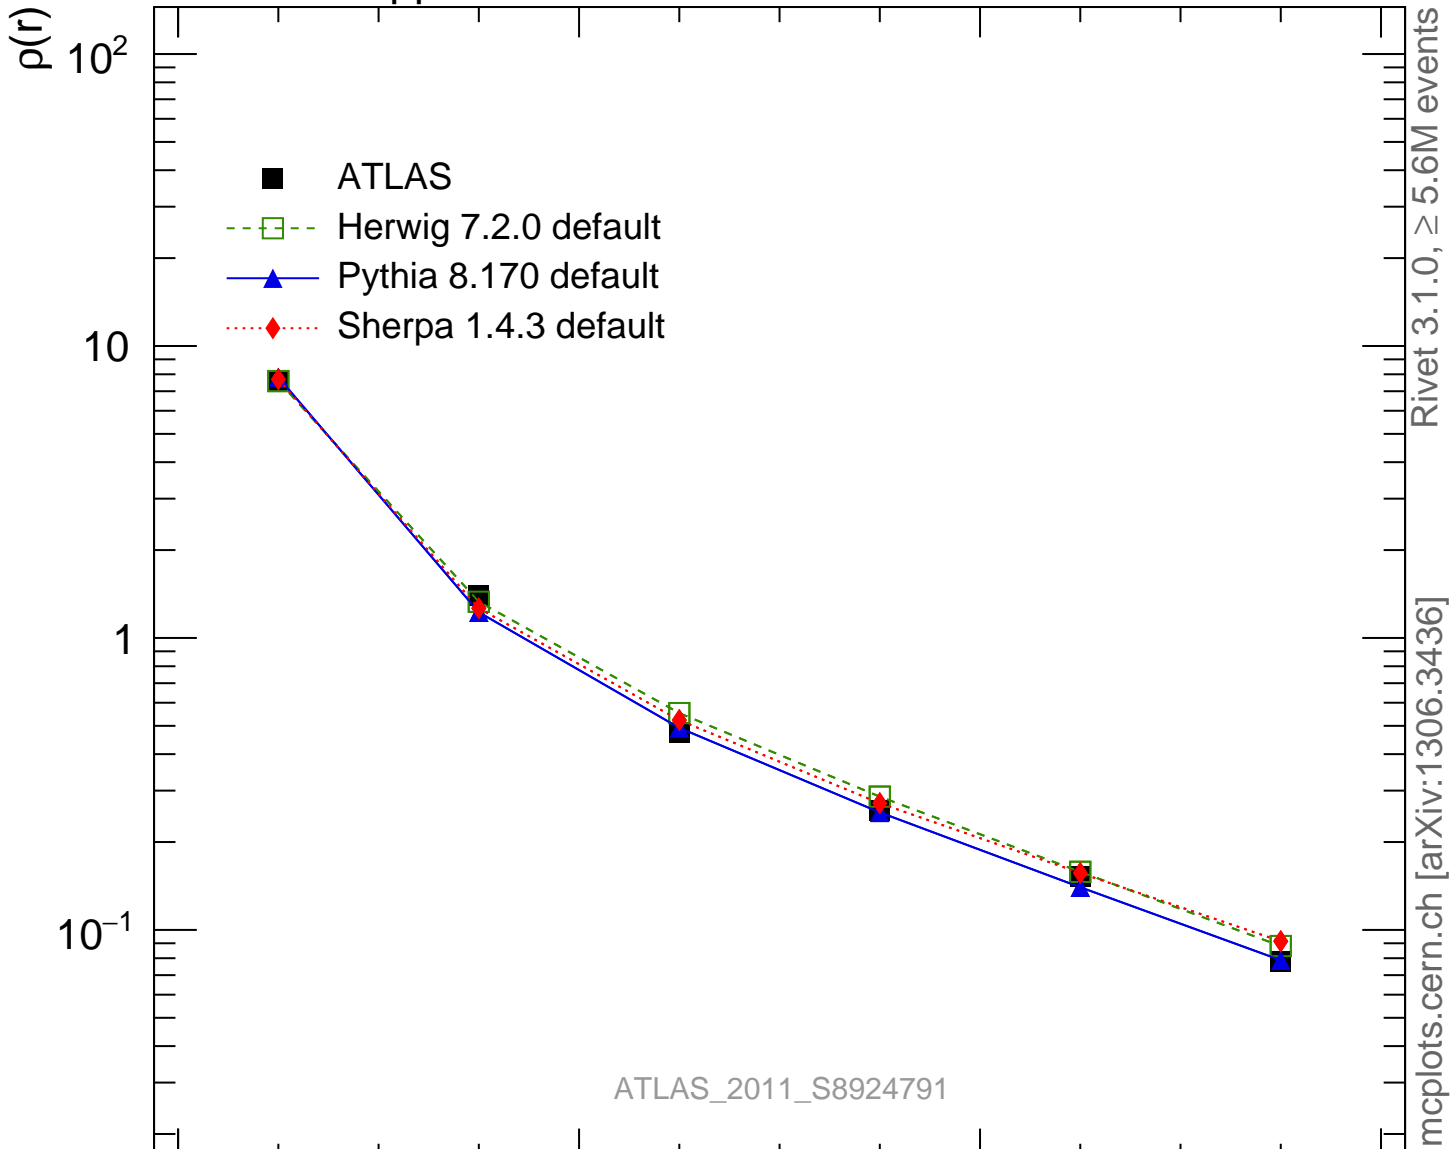

7000 GeV pp

Jets

ATLAS_2011_S8924791

Rivet 3.1.0, ≥ 5.6 M events

mcplots.cern.ch [arXiv:1306.3436]