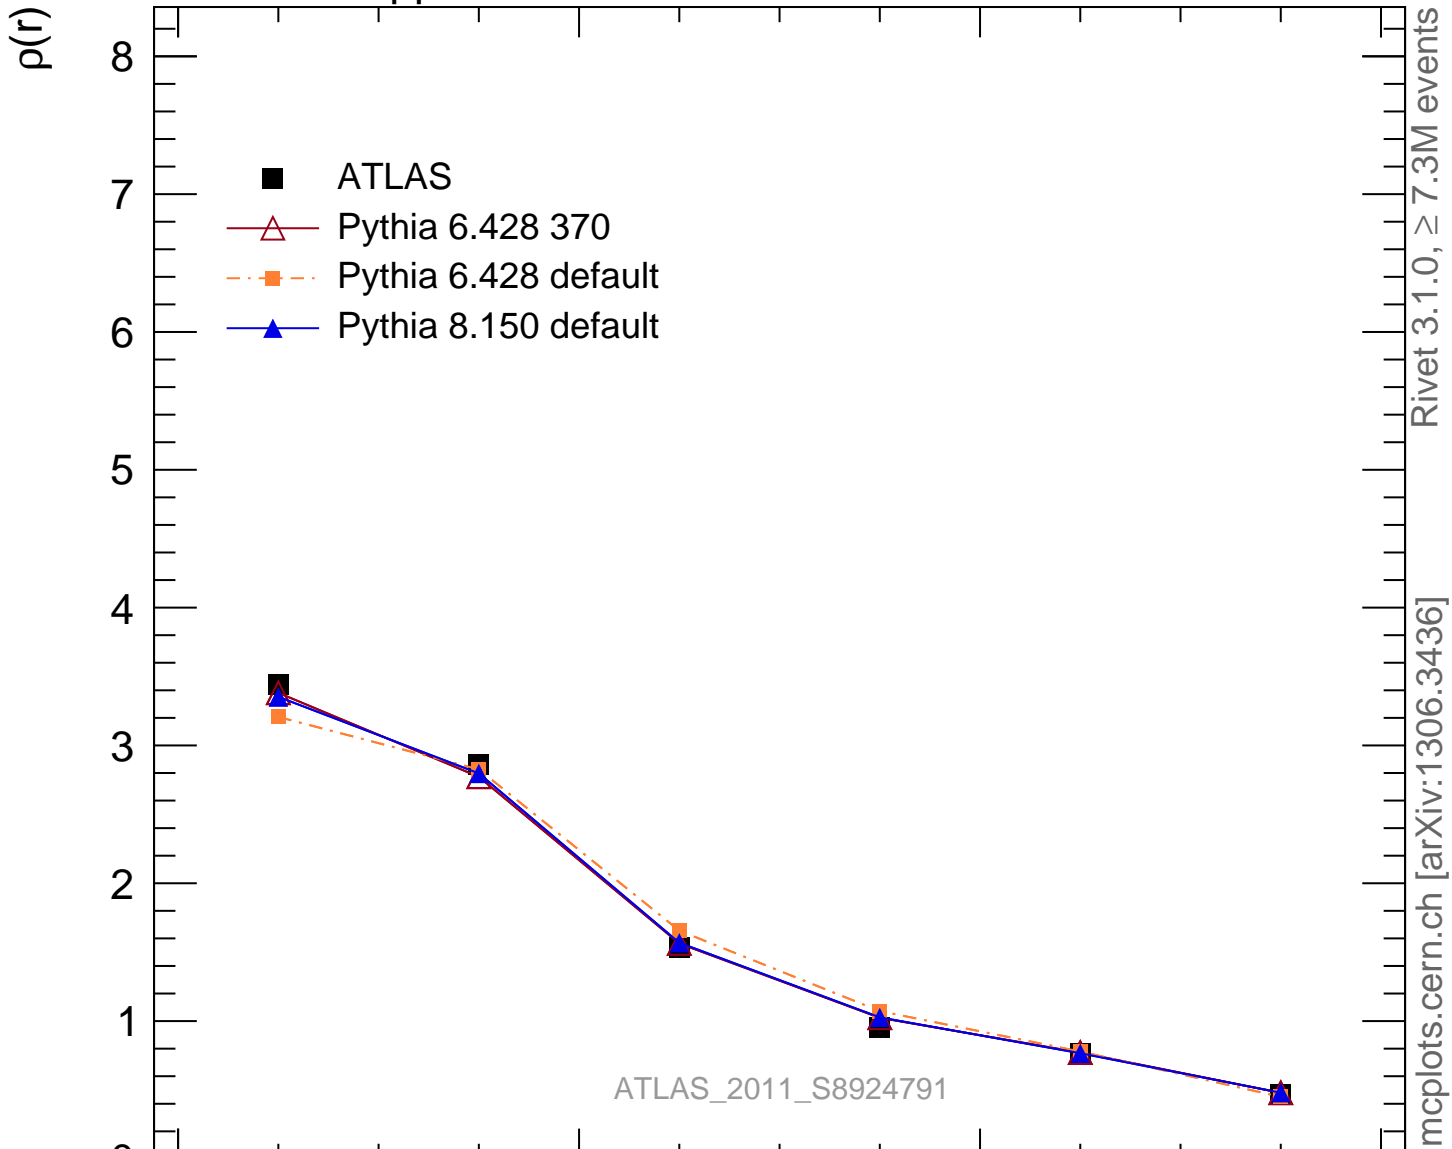

7000 GeV pp

Jets

Rivet 3.1.0, ≥ 7.3M events
mcplots.cern.ch [arXiv:1306.3436]