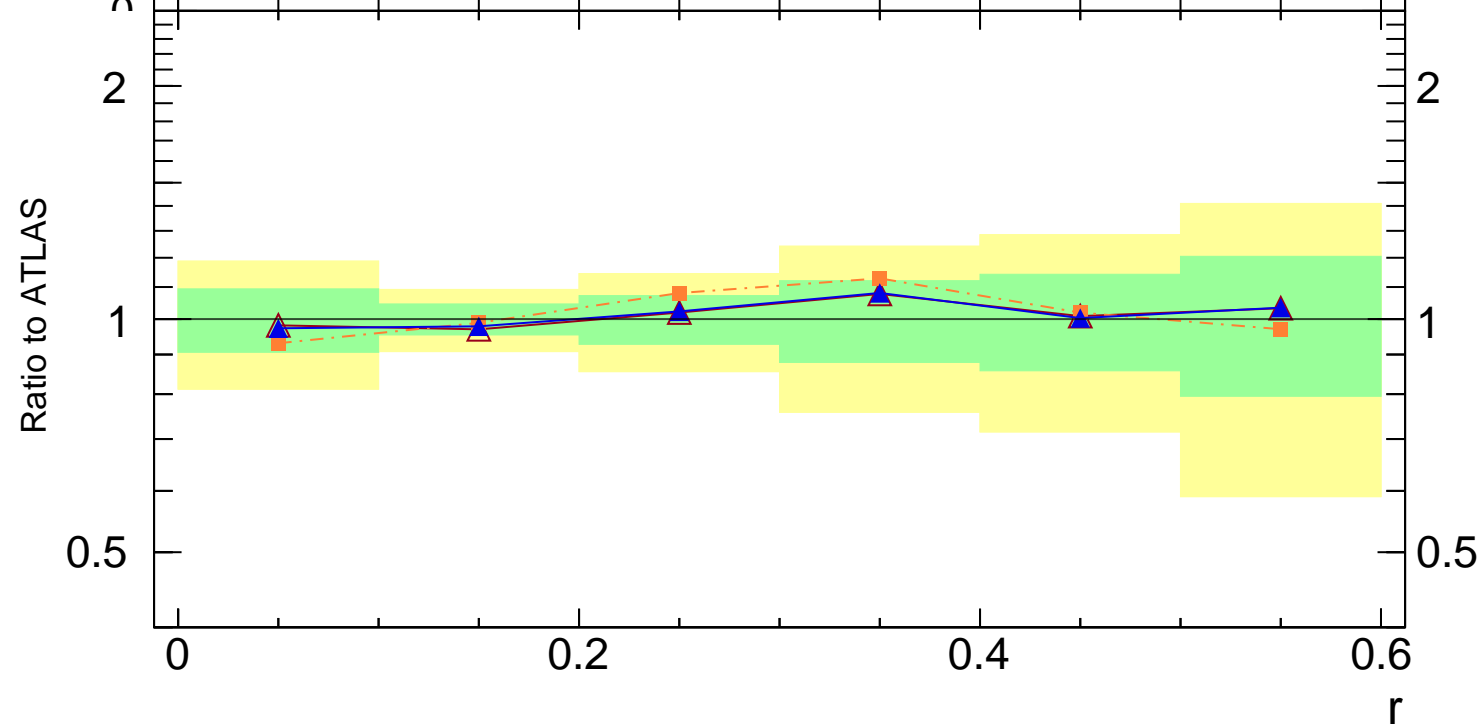

7000 GeV pp

Jets

Rivet 3.1.0, ≥ 7.3M events
mcplots.cern.ch [arXiv:1306.3436]