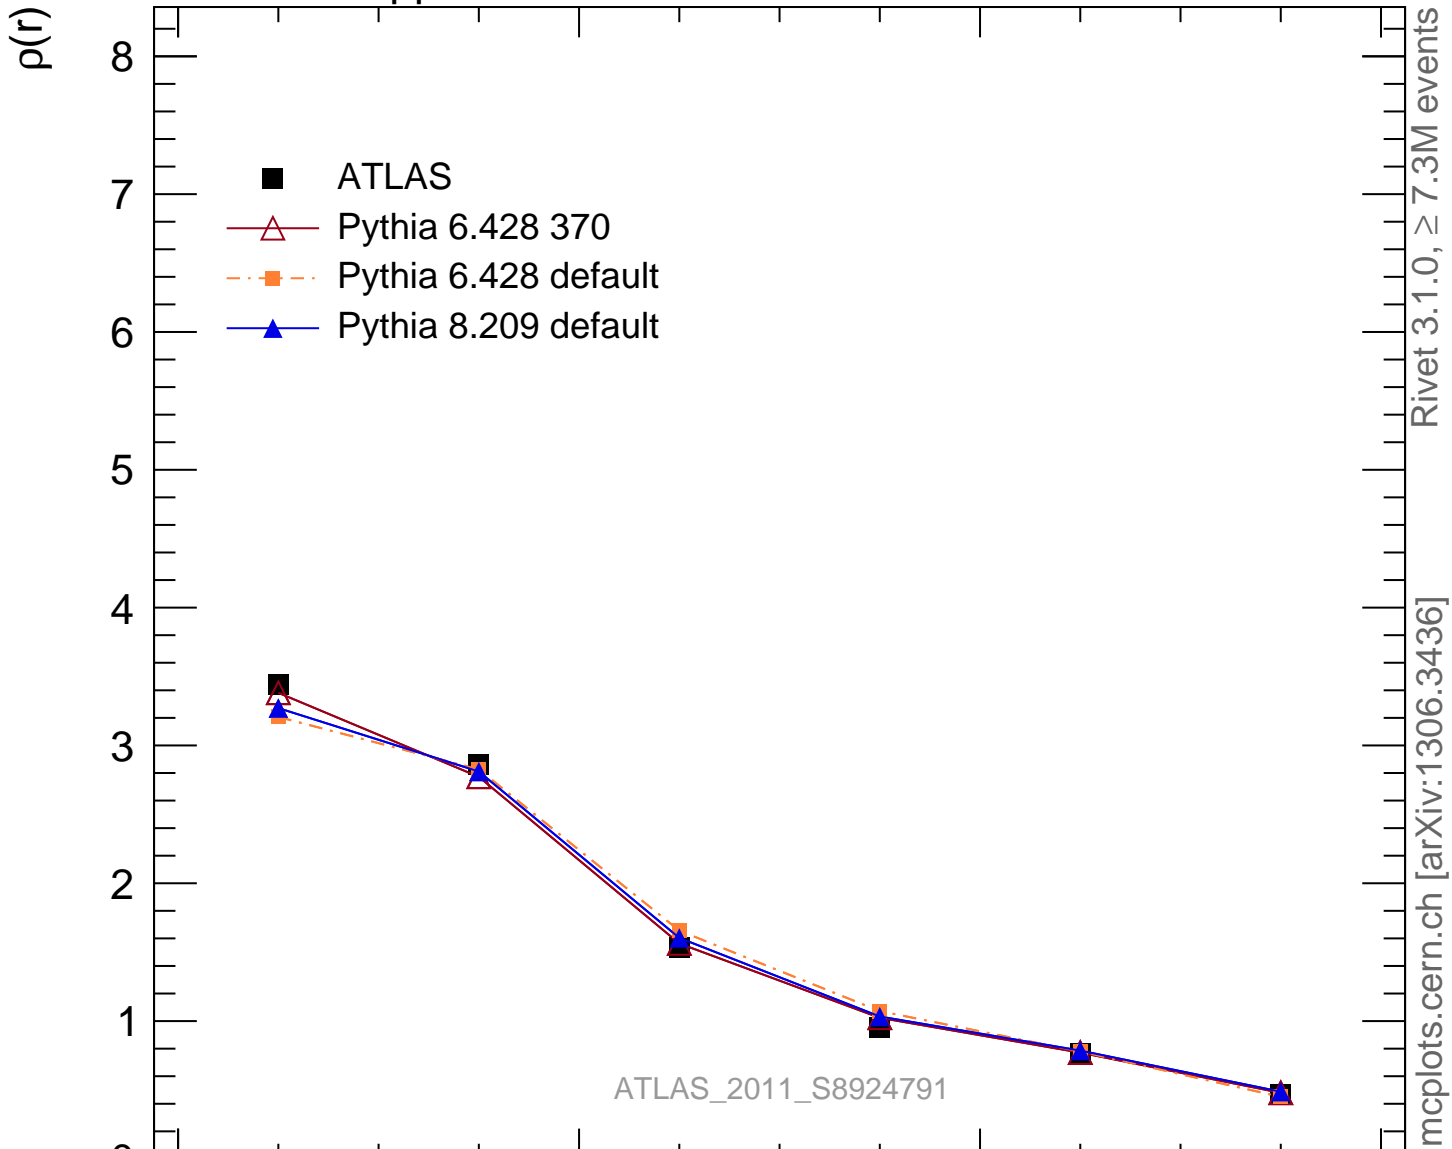

7000 GeV pp

Jets

Rivet 3.1.0, ≥ 7.3M events  
mcplots.cern.ch [arXiv:1306.3436]