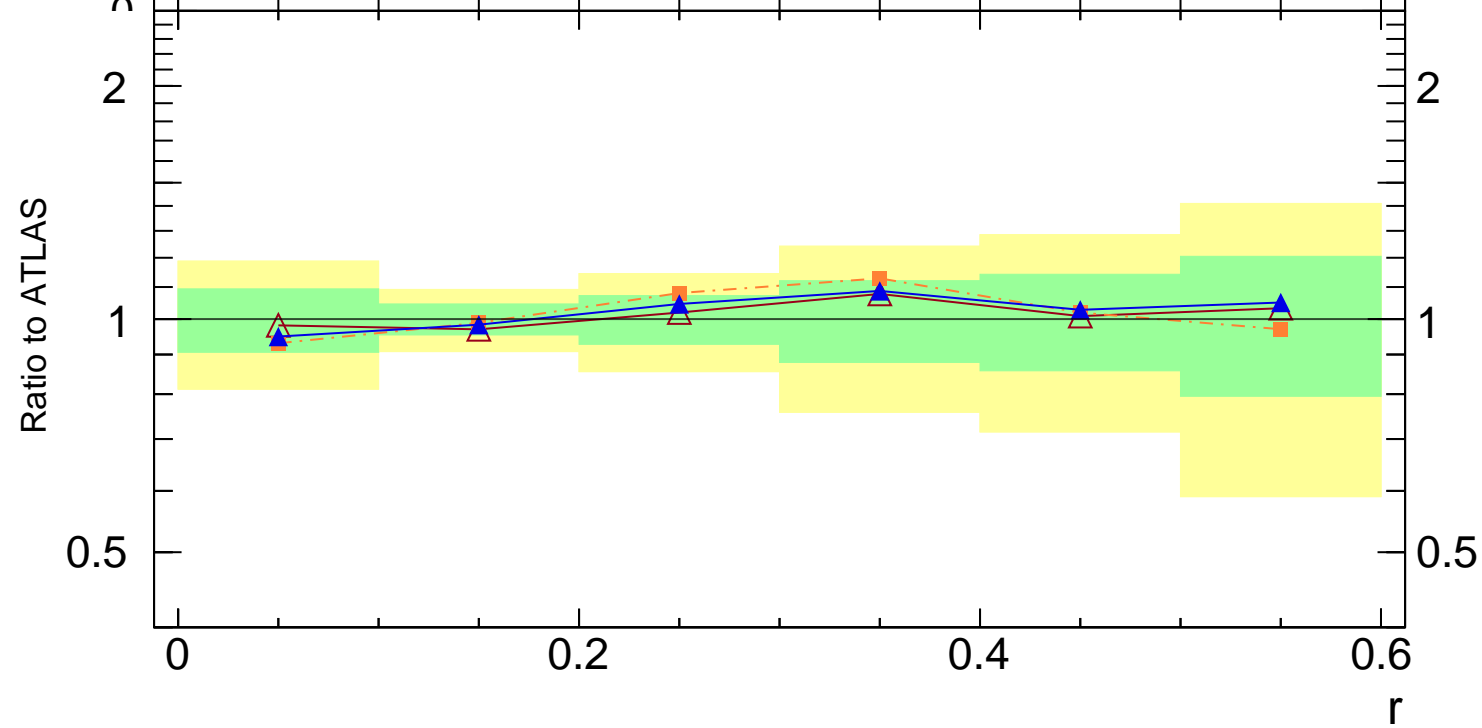

7000 GeV pp

Jets

Rivet 3.1.0, ≥ 7.3M events  
mcplots.cern.ch [arXiv:1306.3436]