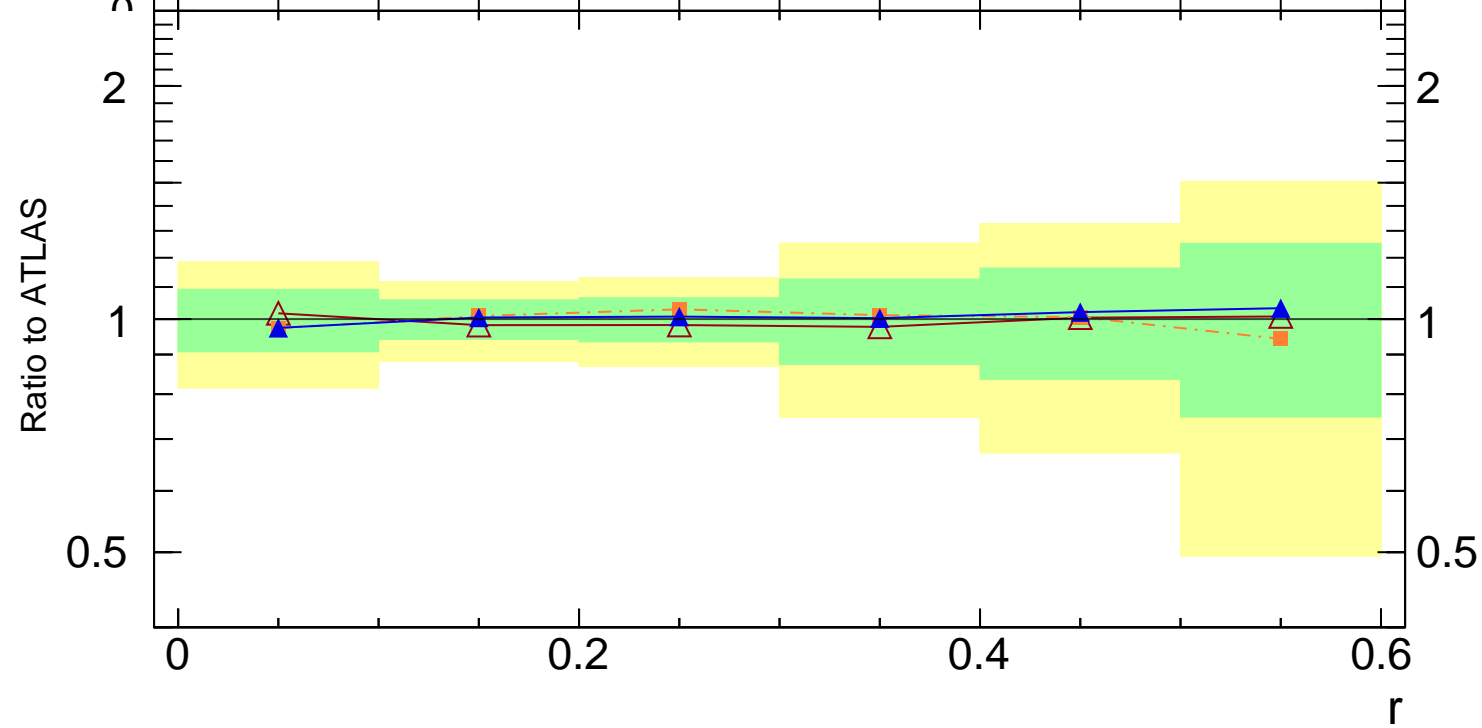

7000 GeV pp

Jets

Rivet 3.1.0, ≥ 7.3M events

mcplots.cern.ch [arXiv:1306.3436]