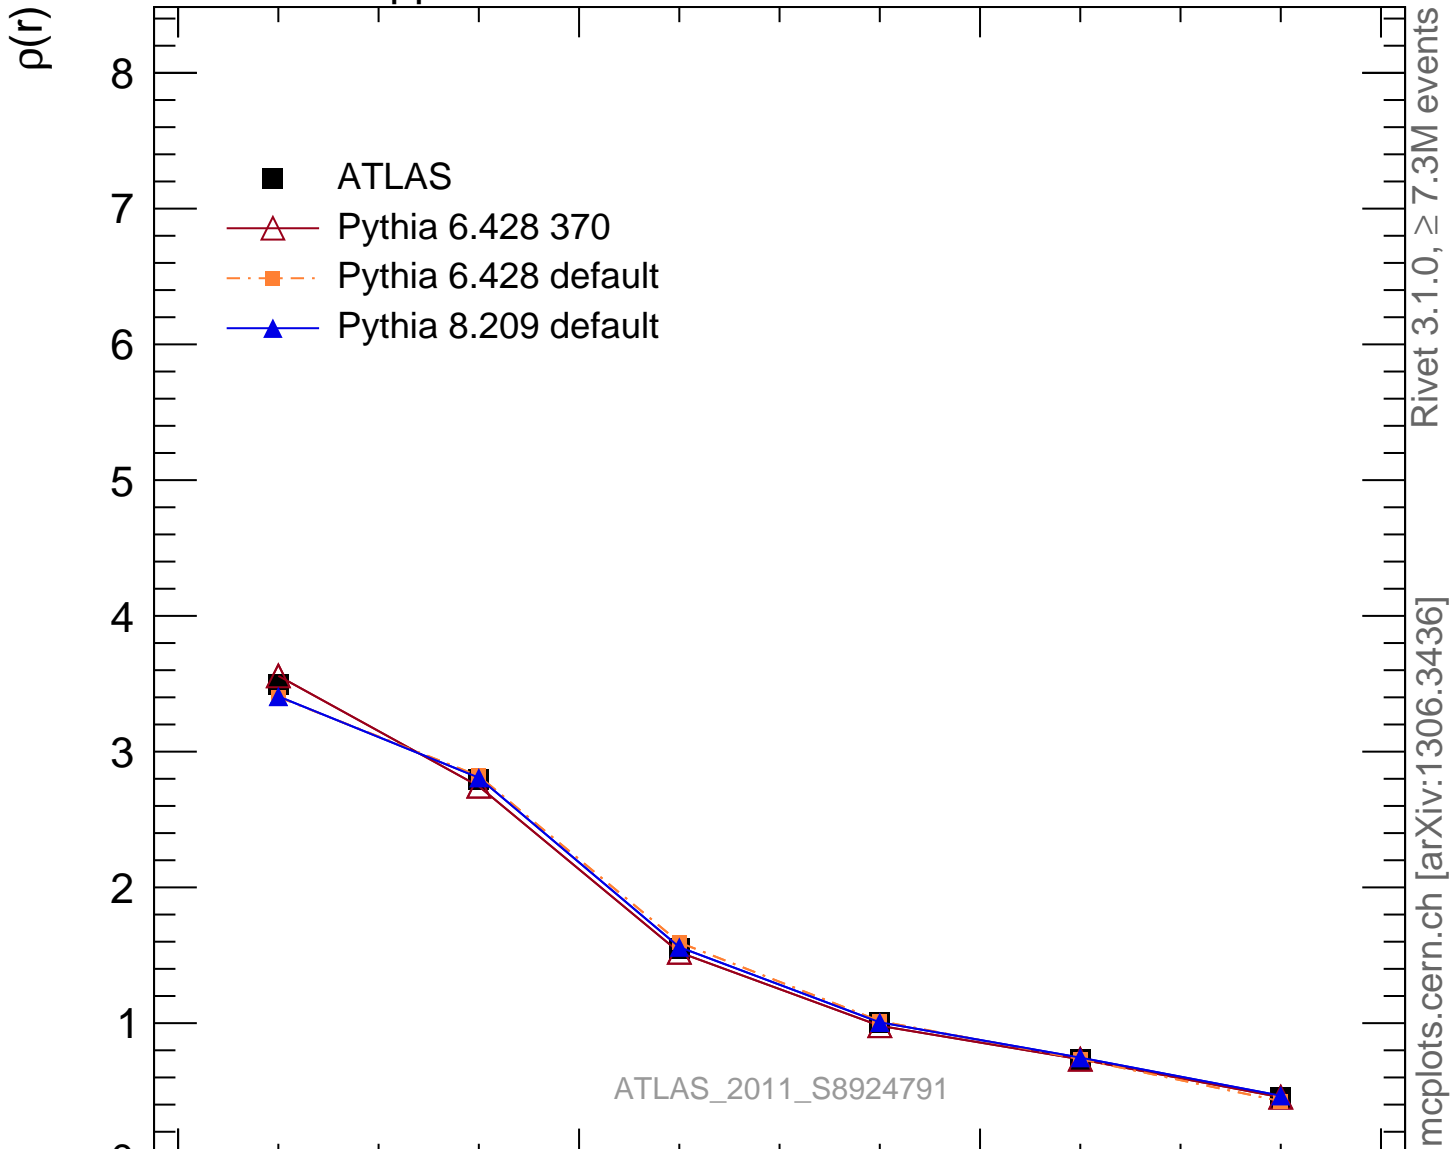

7000 GeV pp

Jets

Rivet 3.1.0, ≥ 7.3M events

mcplots.cern.ch [arXiv:1306.3436]