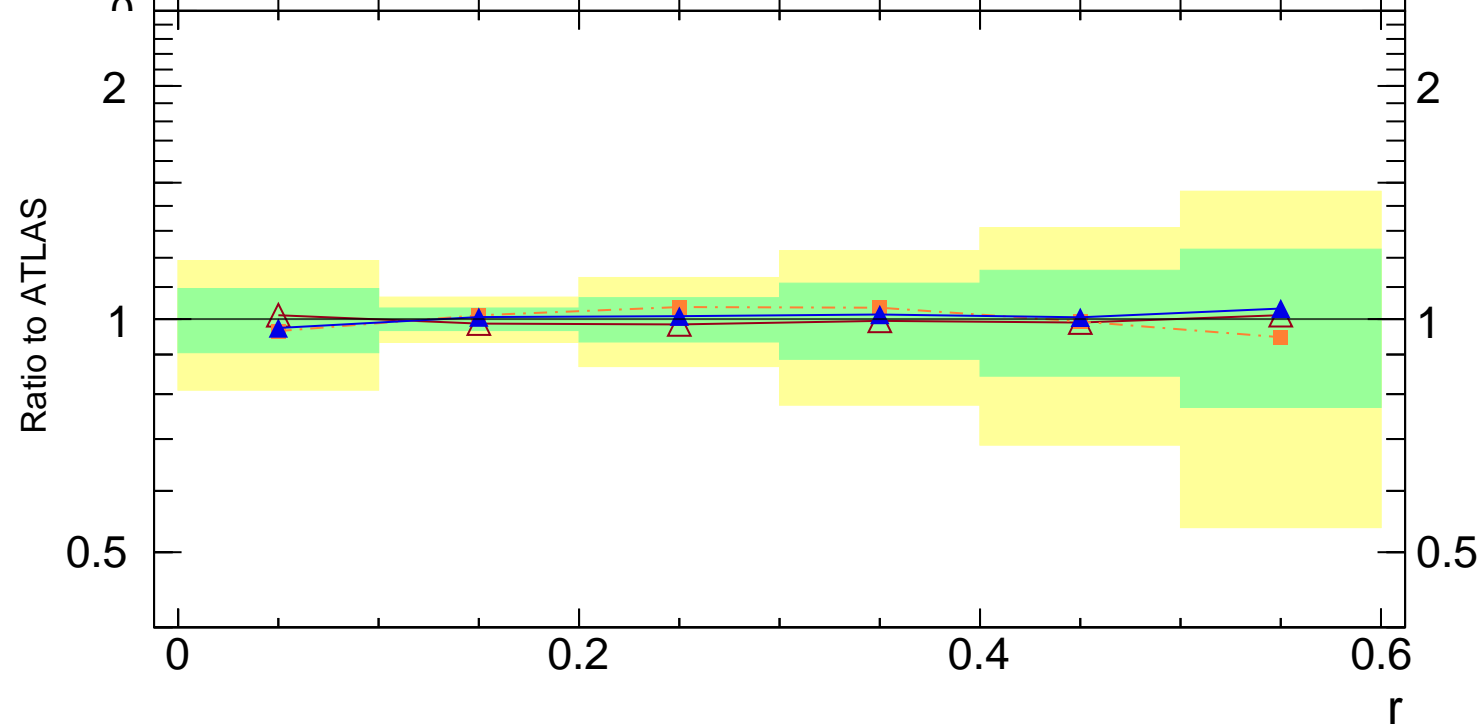

7000 GeV pp

Jets

ATLAS_2011_S8924791

Rivet 3.1.0, $\geq 7.2M$ events
mcplots.cern.ch [arXiv:1306.3436]