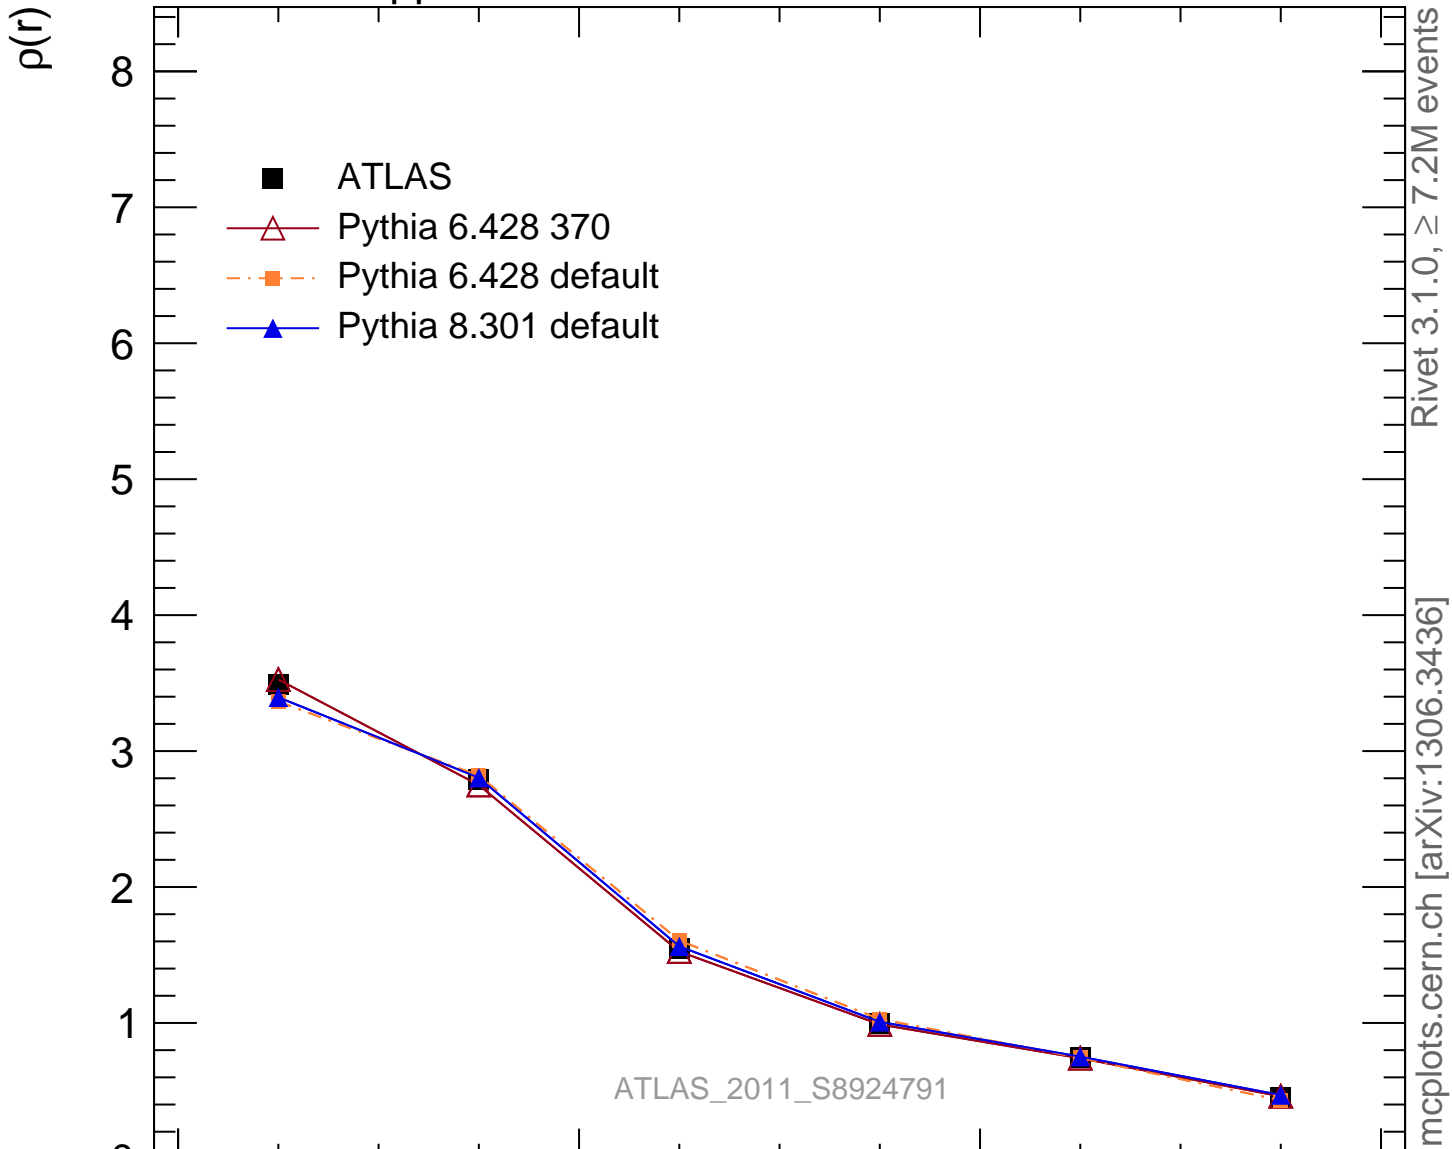

7000 GeV pp

Jets

ATLAS_2011_S8924791

Rivet 3.1.0, $\geq 7.2M$ events
mcplots.cern.ch [arXiv:1306.3436]