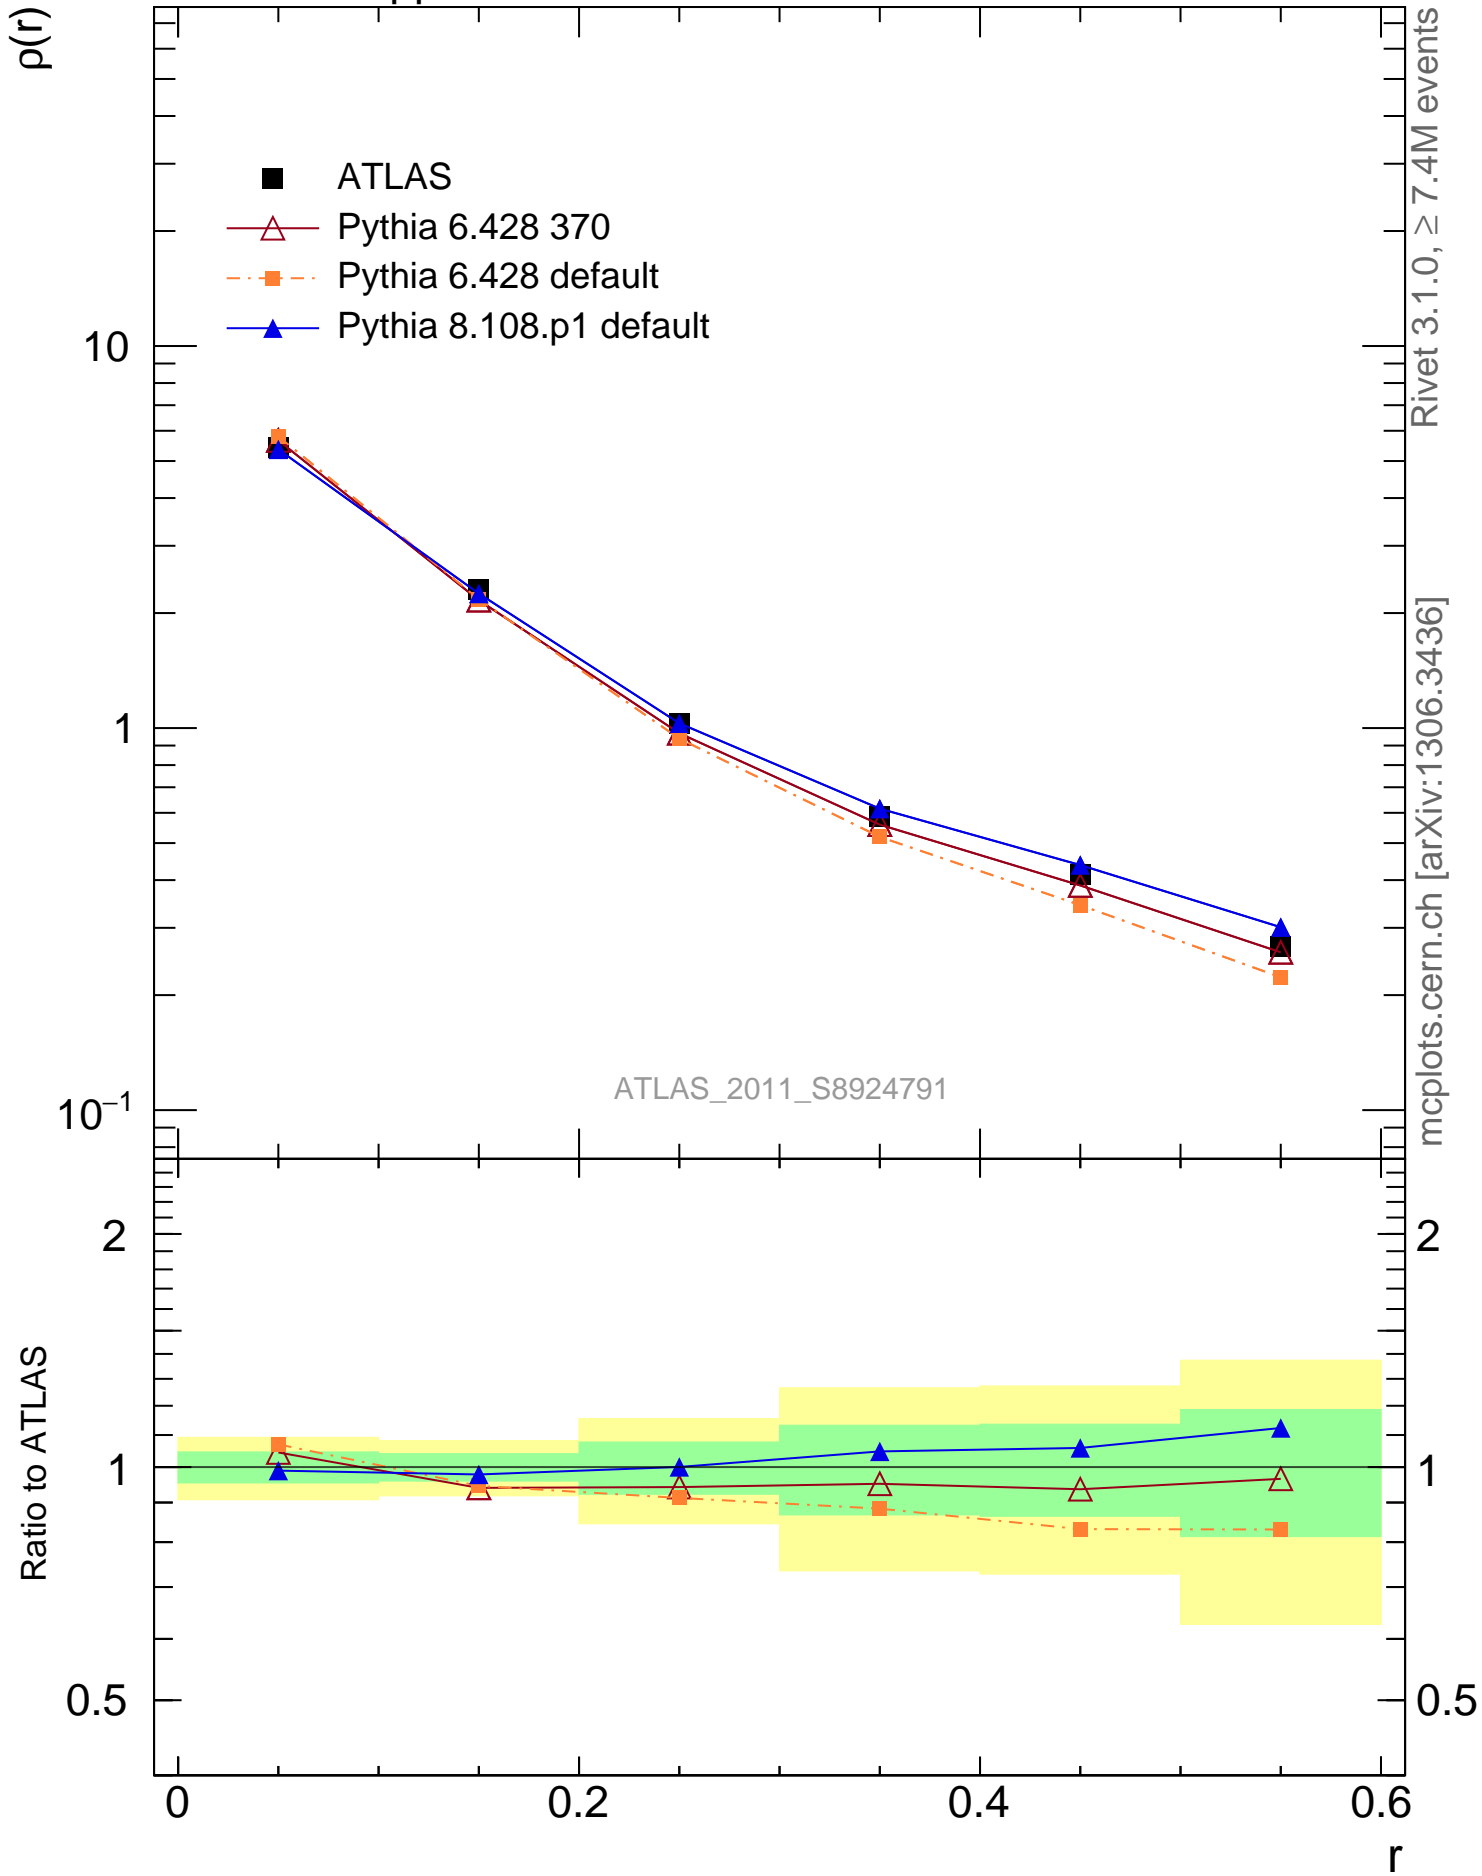

7000 GeV pp

Jets

ATLAS\_2011\_S8924791

Rivet 3.1.0, ≥ 7.4M events  
mcplots.cern.ch [arXiv:1306.3436]