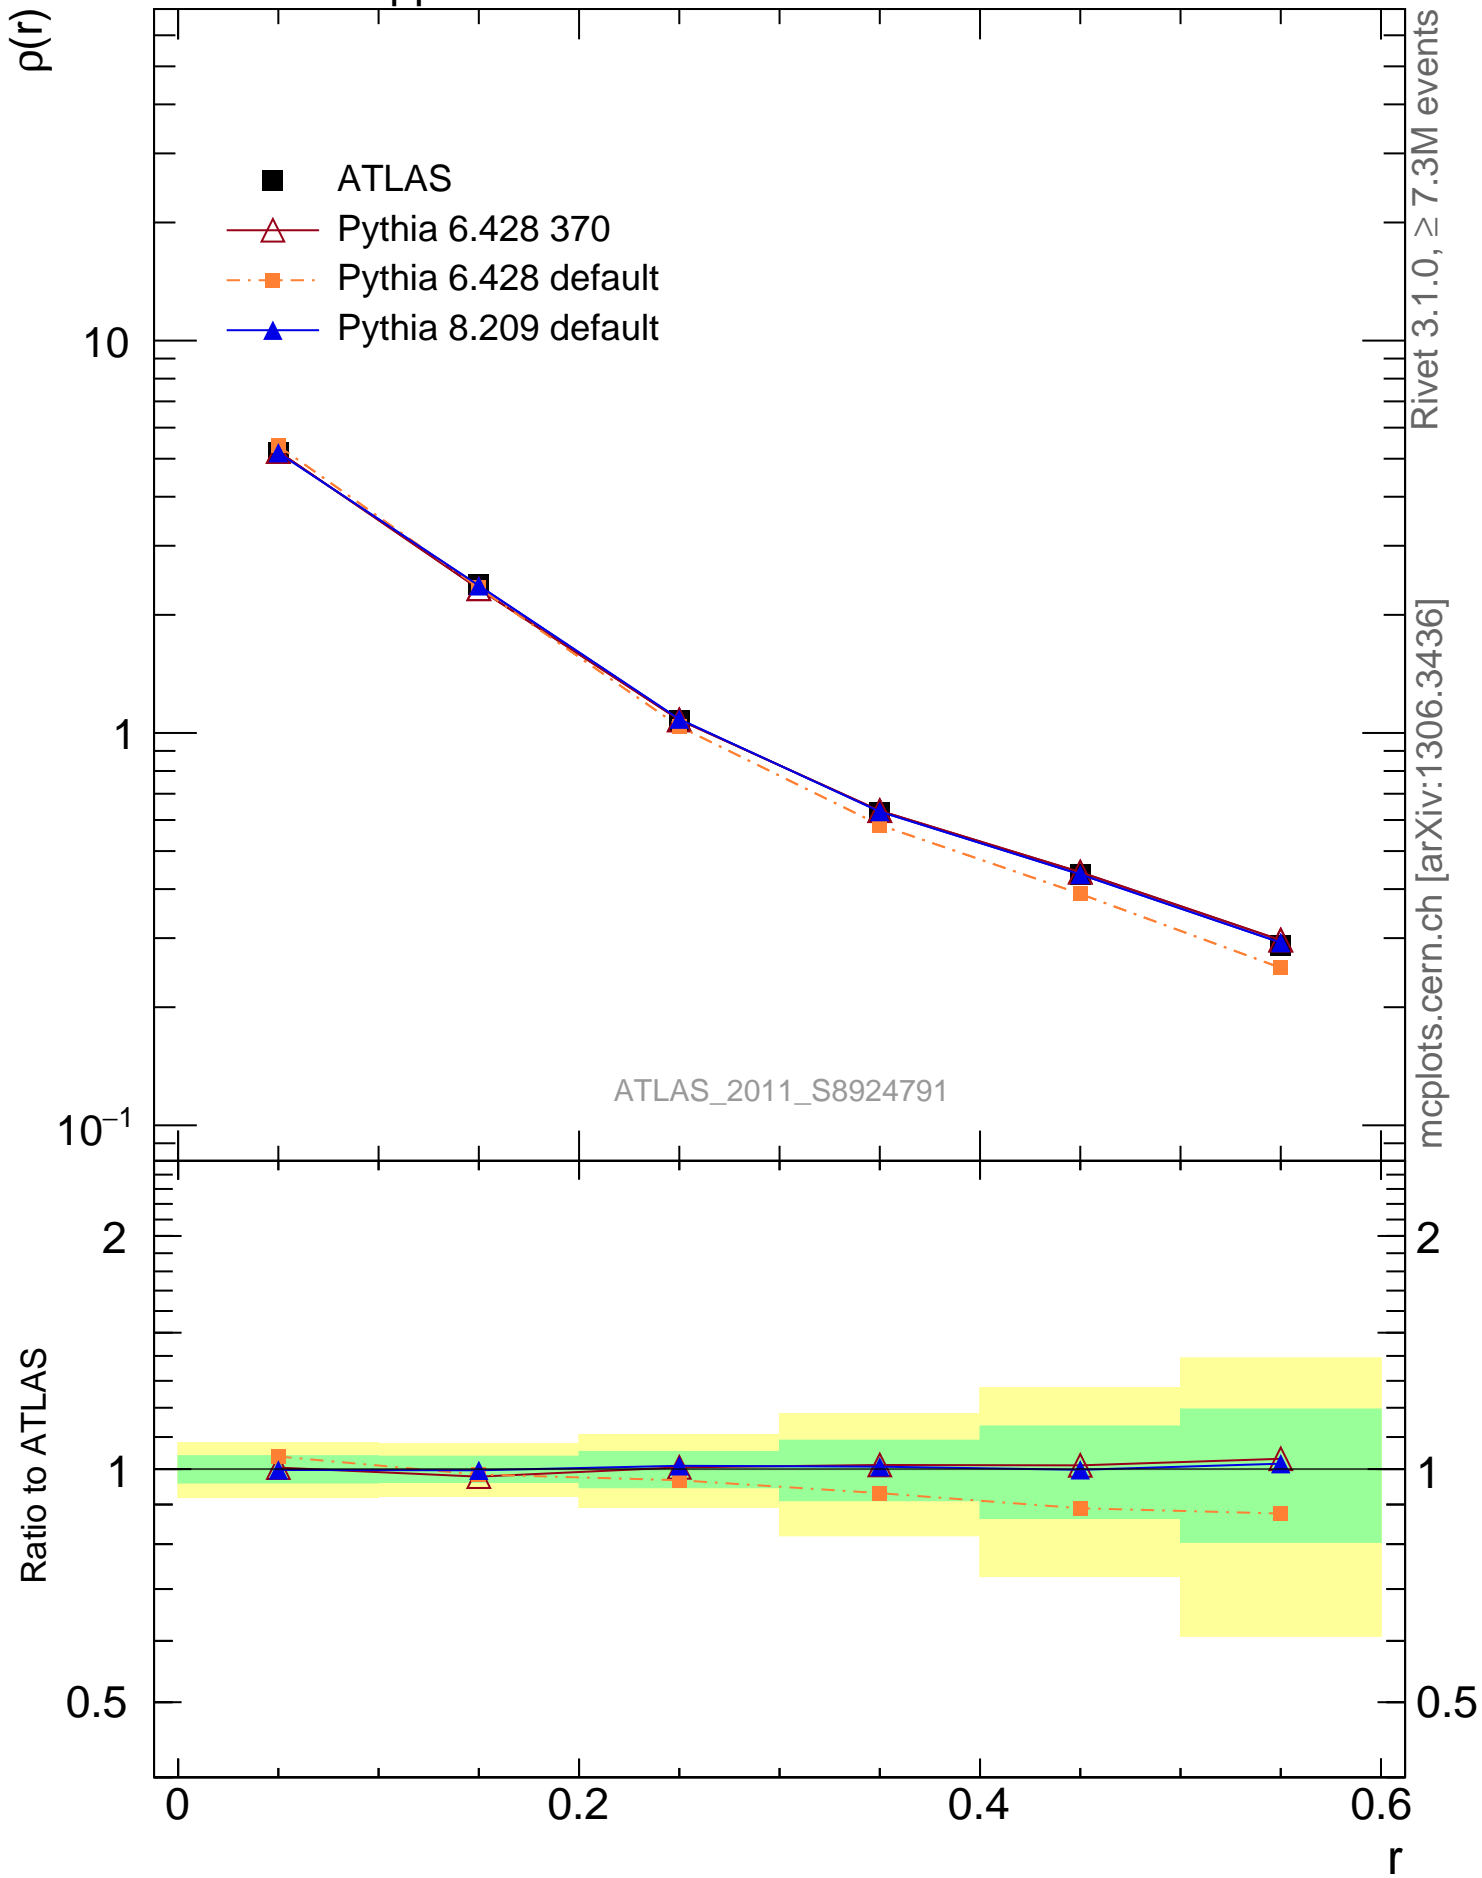

7000 GeV pp

Jets

Rivet 3.1.0, $\geq 7.3M$ events

mcplots.cern.ch [arXiv:1306.3436]

ATLAS_2011_S8924791

2

1

0.5