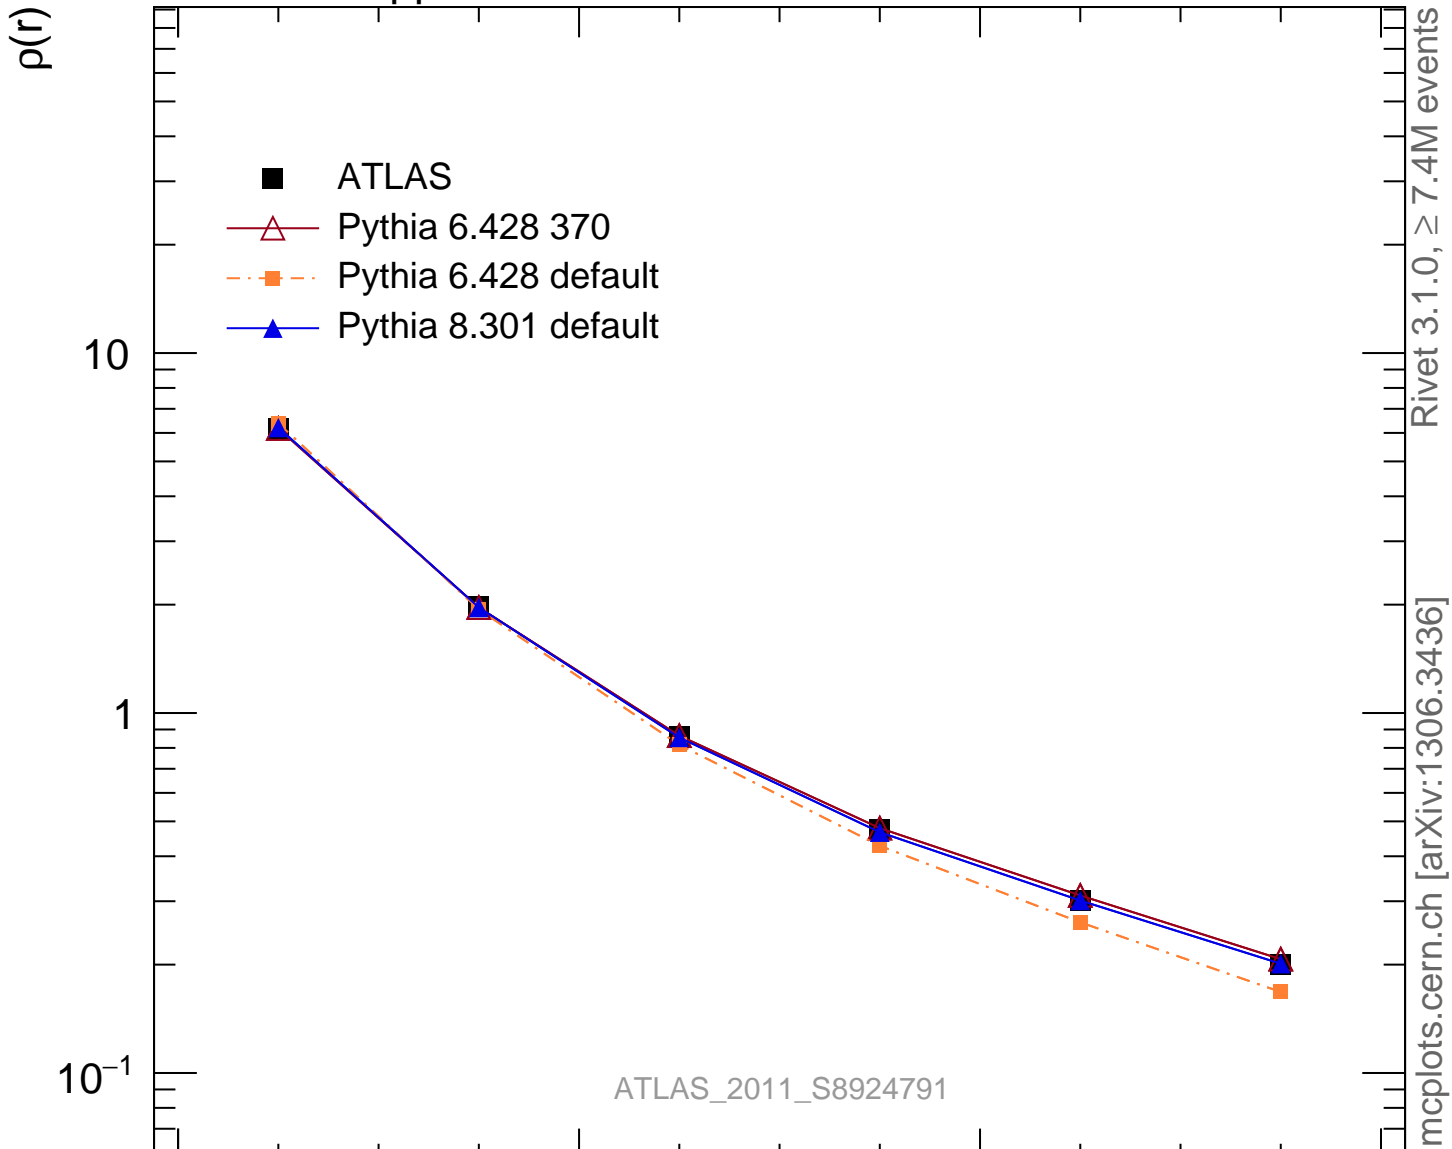

7000 GeV pp

Jets

ATLAS_2011_S8924791

Rivet 3.1.0, ≥ 7.4 M events
mcplots.cern.ch [arXiv:1306.3436]