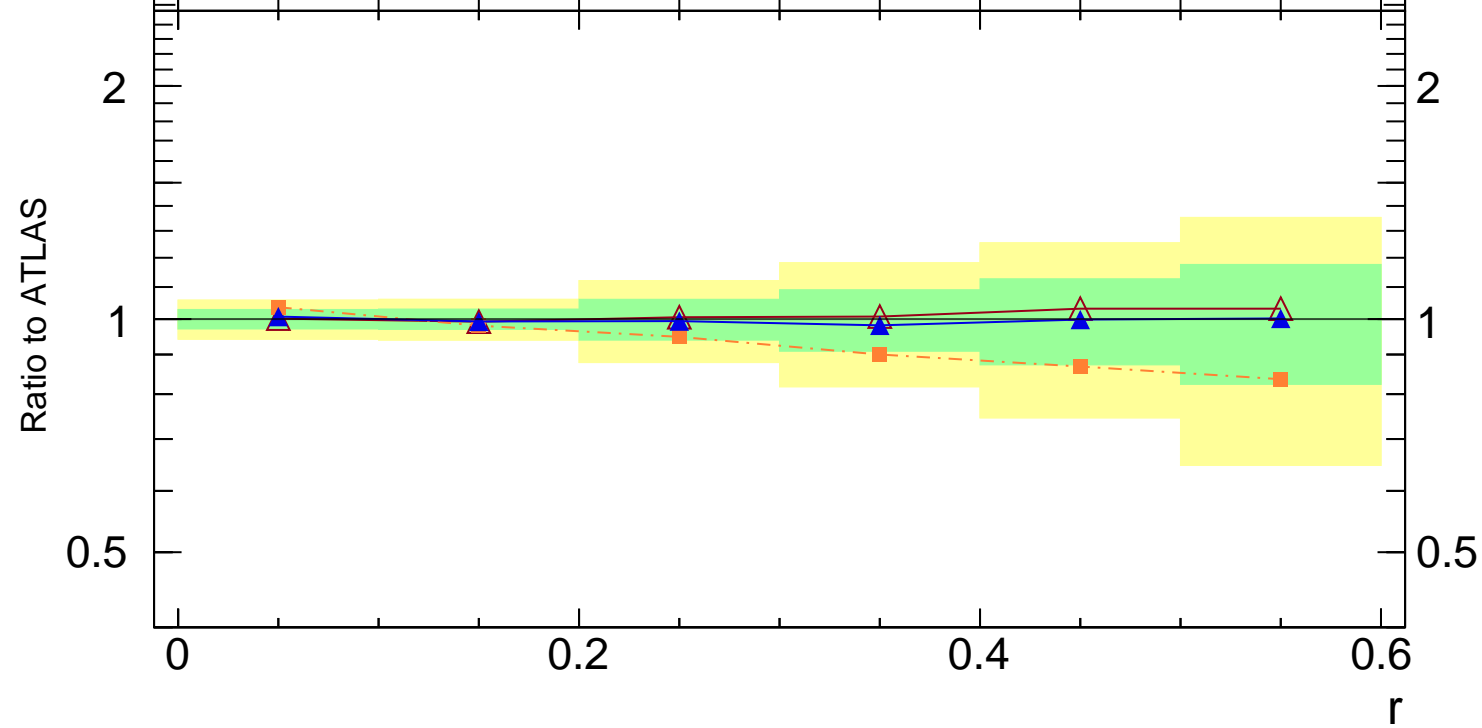

7000 GeV pp

Jets

ATLAS_2011_S8924791

Rivet 3.1.0, ≥ 7.4 M events
mcplots.cern.ch [arXiv:1306.3436]