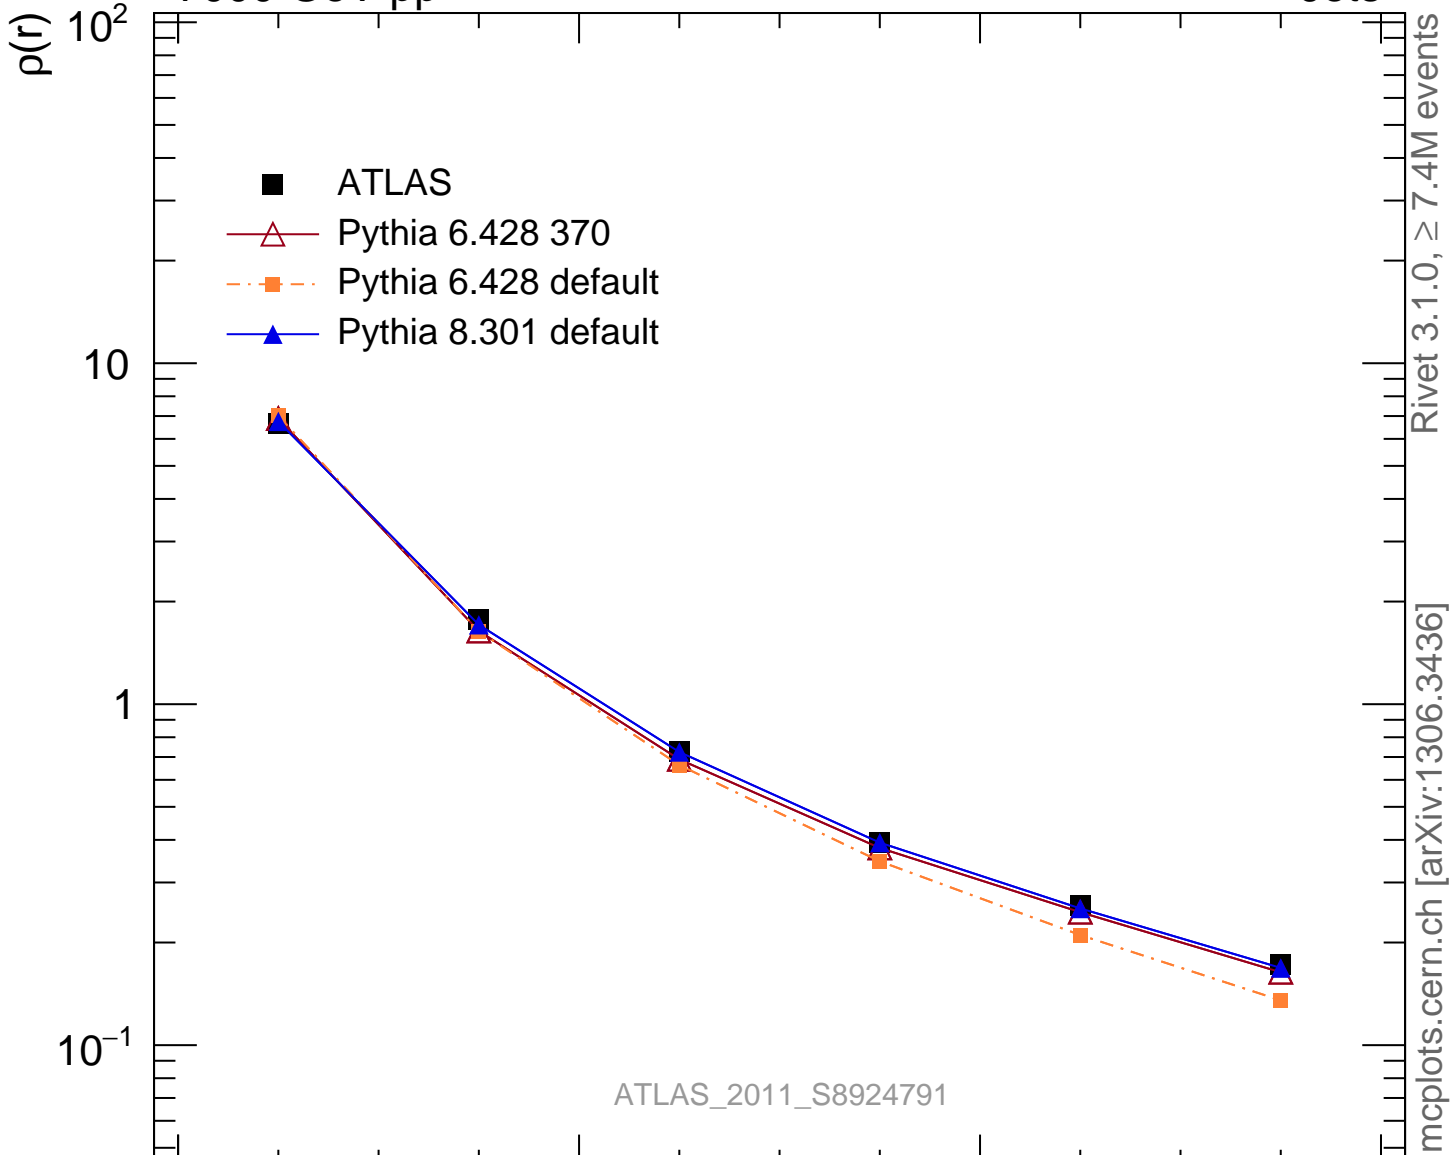

7000 GeV pp

Jets

ATLAS_2011_S8924791

Rivet 3.1.0, $\geq 7.4M$ events
mcplots.cern.ch [arXiv:1306.3436]