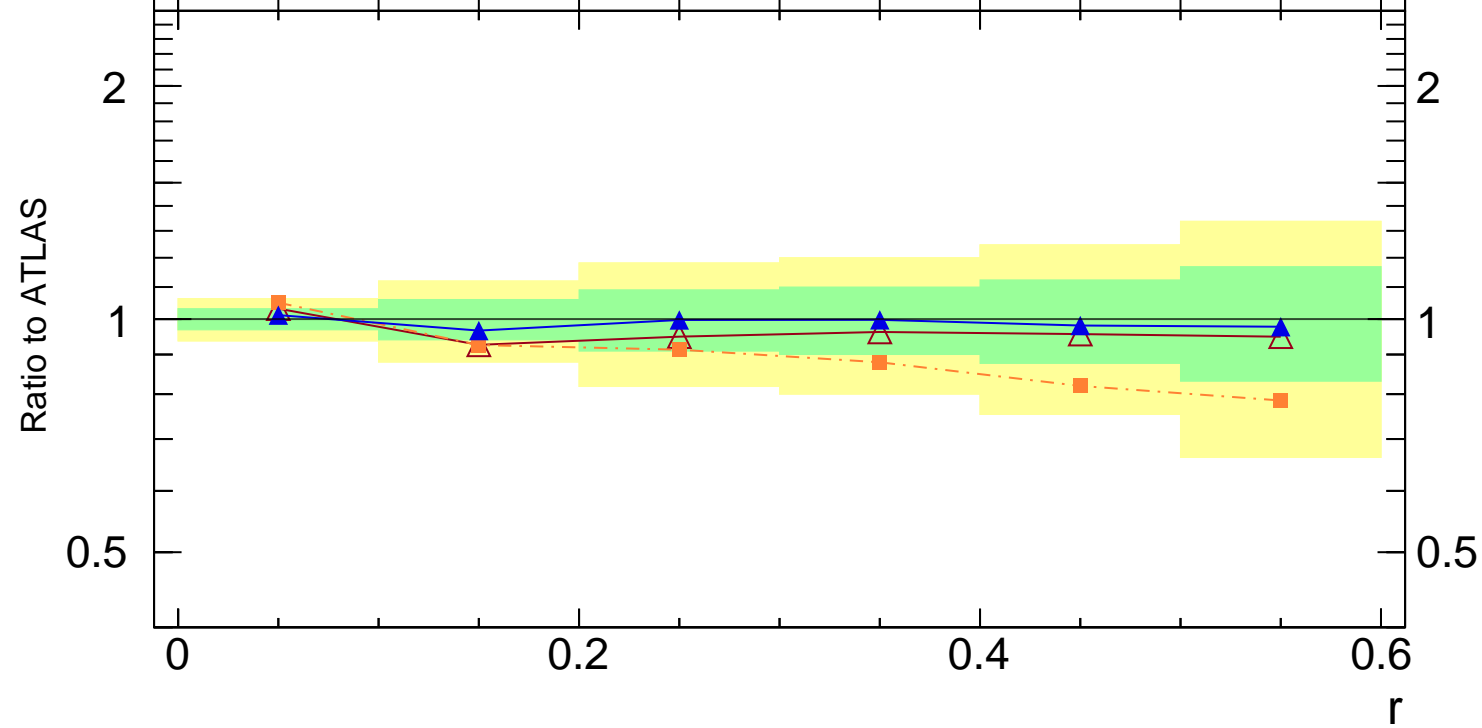

7000 GeV pp

Jets

ATLAS_2011_S8924791

Rivet 3.1.0, $\geq 7.4M$ events
mcplots.cern.ch [arXiv:1306.3436]