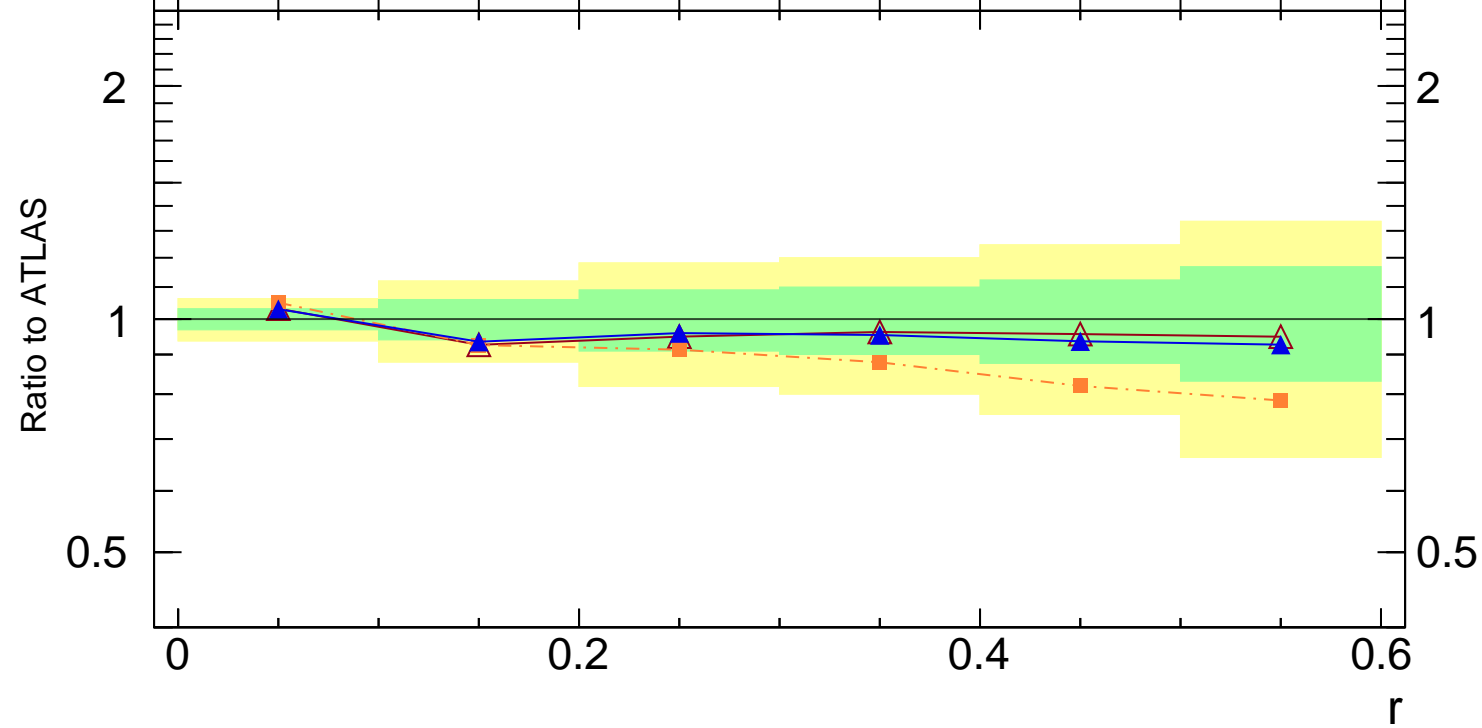

7000 GeV pp

Jets

Rivet 3.1.0, $\geq 7.7M$ events
mcplots.cern.ch [arXiv:1306.3436]