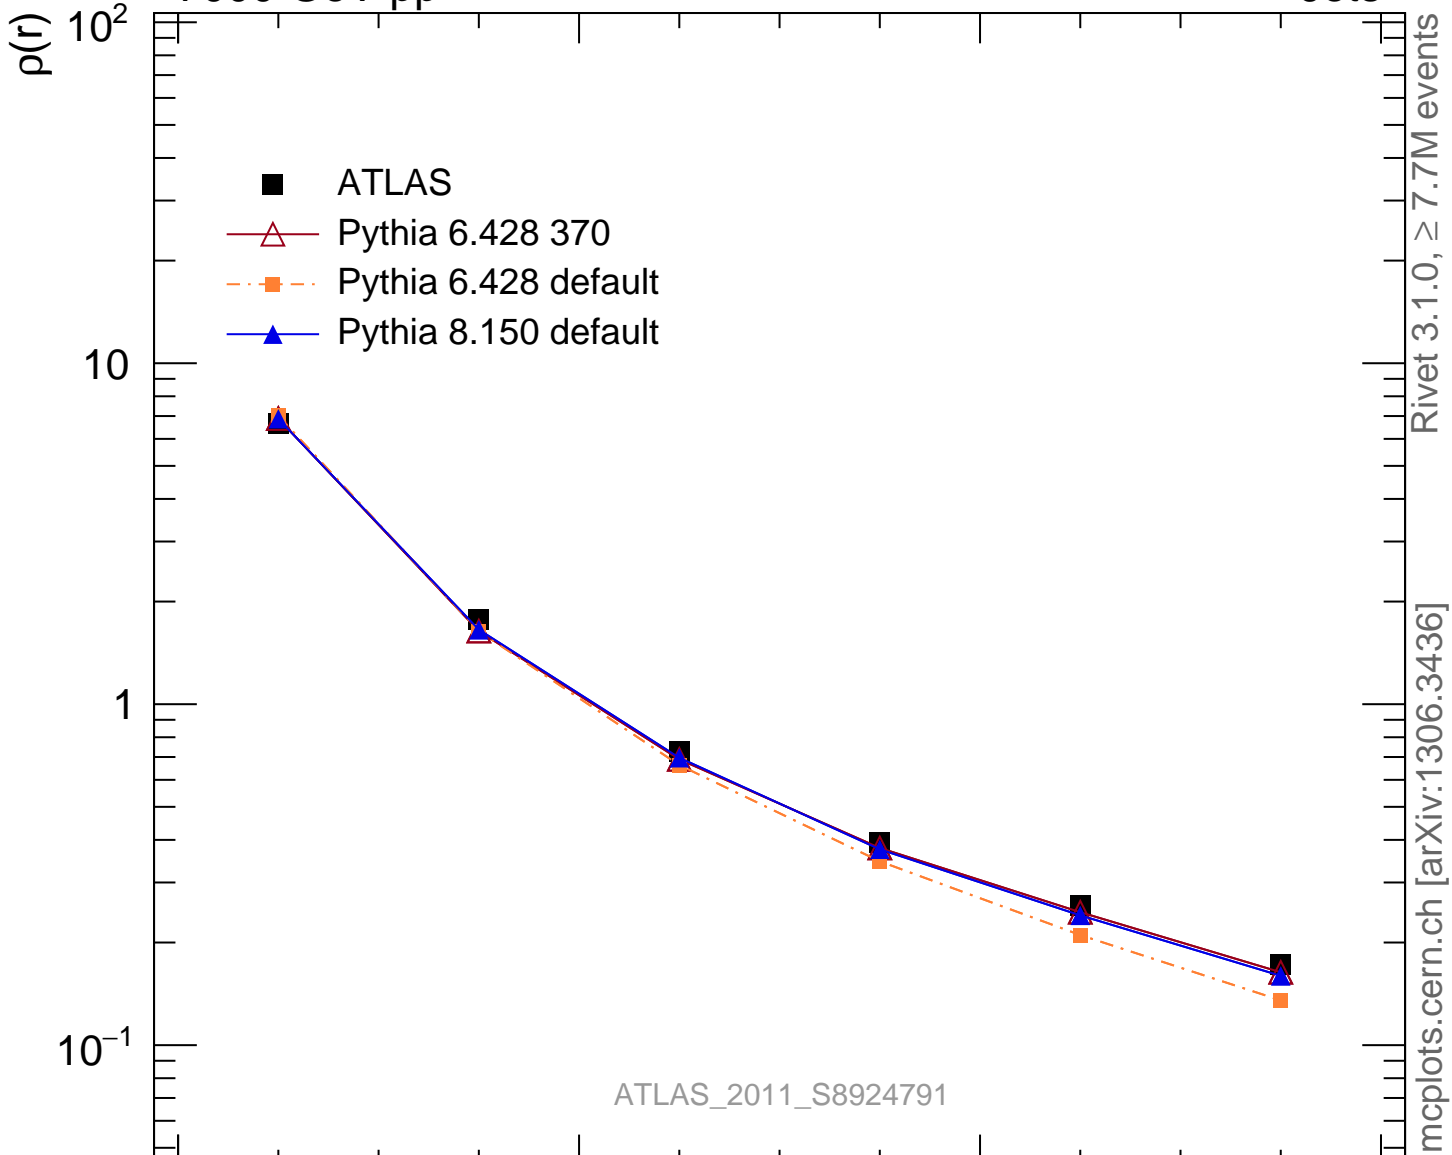

7000 GeV pp

Jets

Rivet 3.1.0, $\geq 7.7M$ events
mcplots.cern.ch [arXiv:1306.3436]