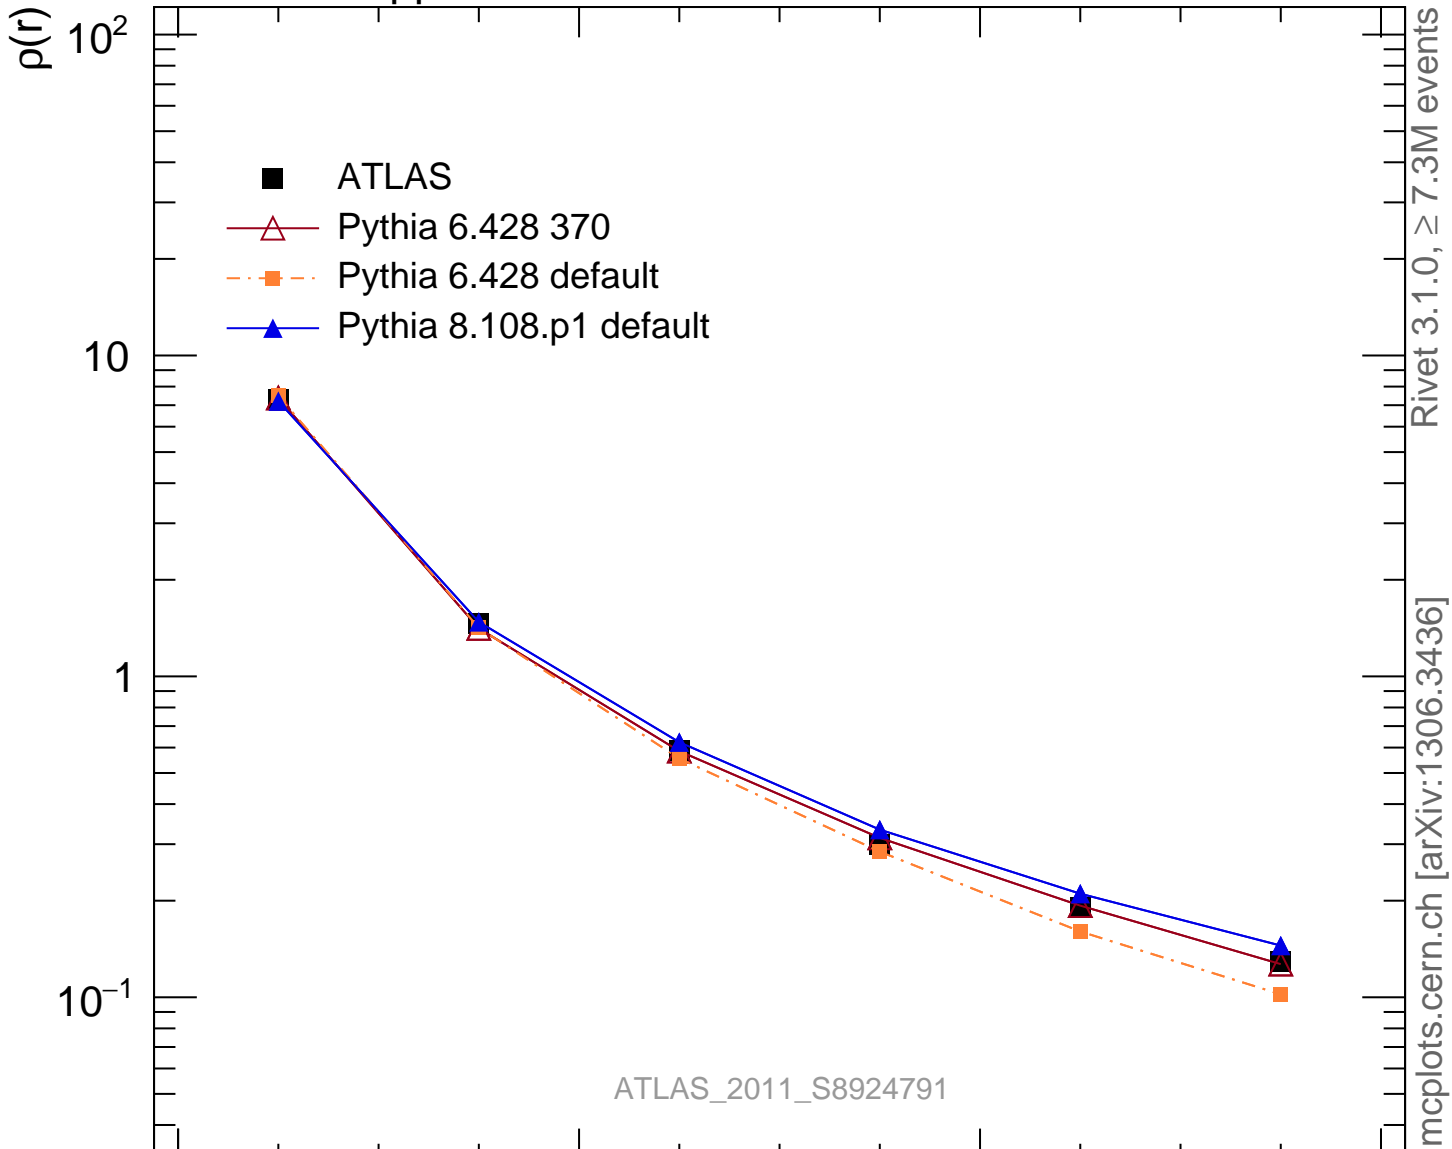

7000 GeV pp

Jets

ATLAS_2011_S8924791

Rivet 3.1.0, ≥ 7.3 M events
mcplots.cern.ch [arXiv:1306.3436]