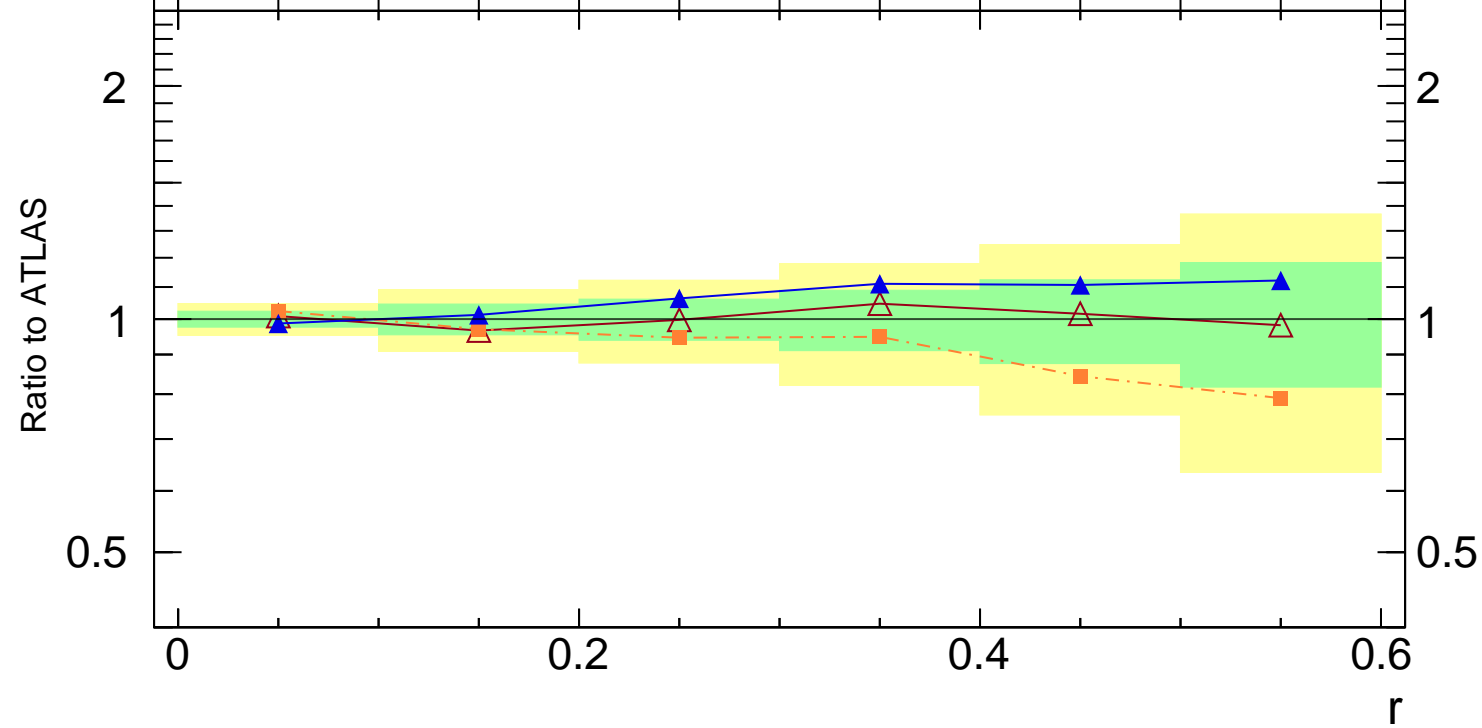

7000 GeV pp

Jets

ATLAS_2011_S8924791

Rivet 3.1.0, ≥ 7.3 M events
mcplots.cern.ch [arXiv:1306.3436]