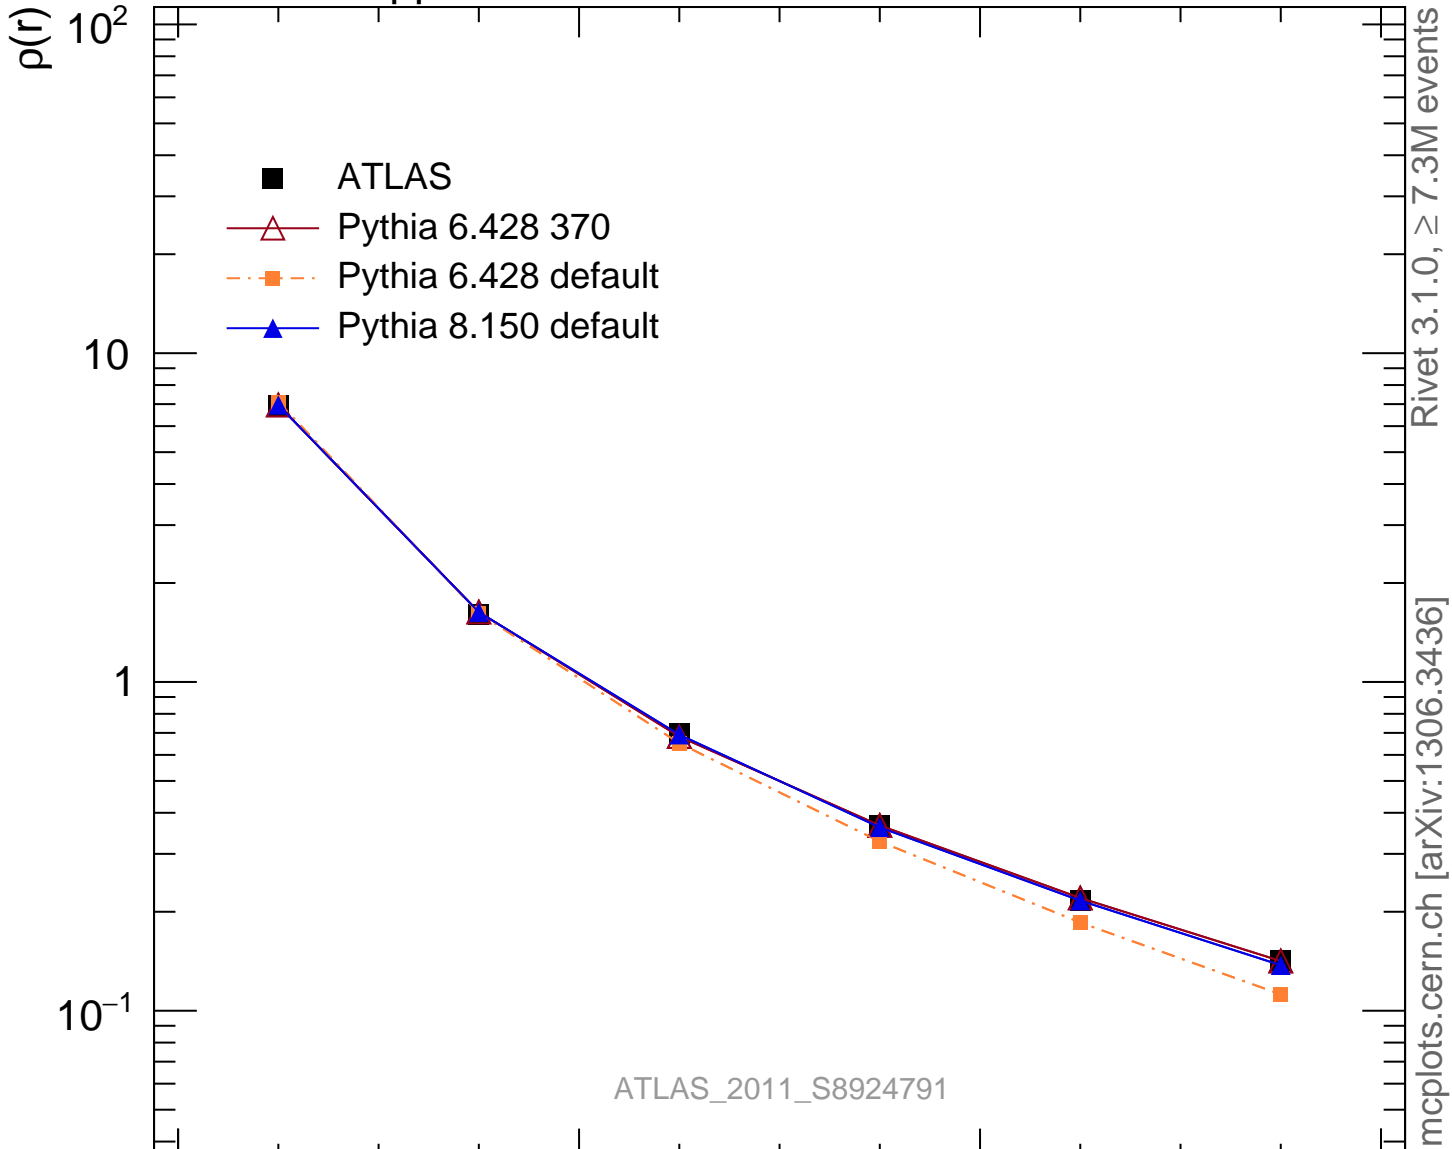

7000 GeV pp

Jets

ATLAS_2011_S8924791

Rivet 3.1.0, $\geq 7.3M$ events
mcplots.cern.ch [arXiv:1306.3436]