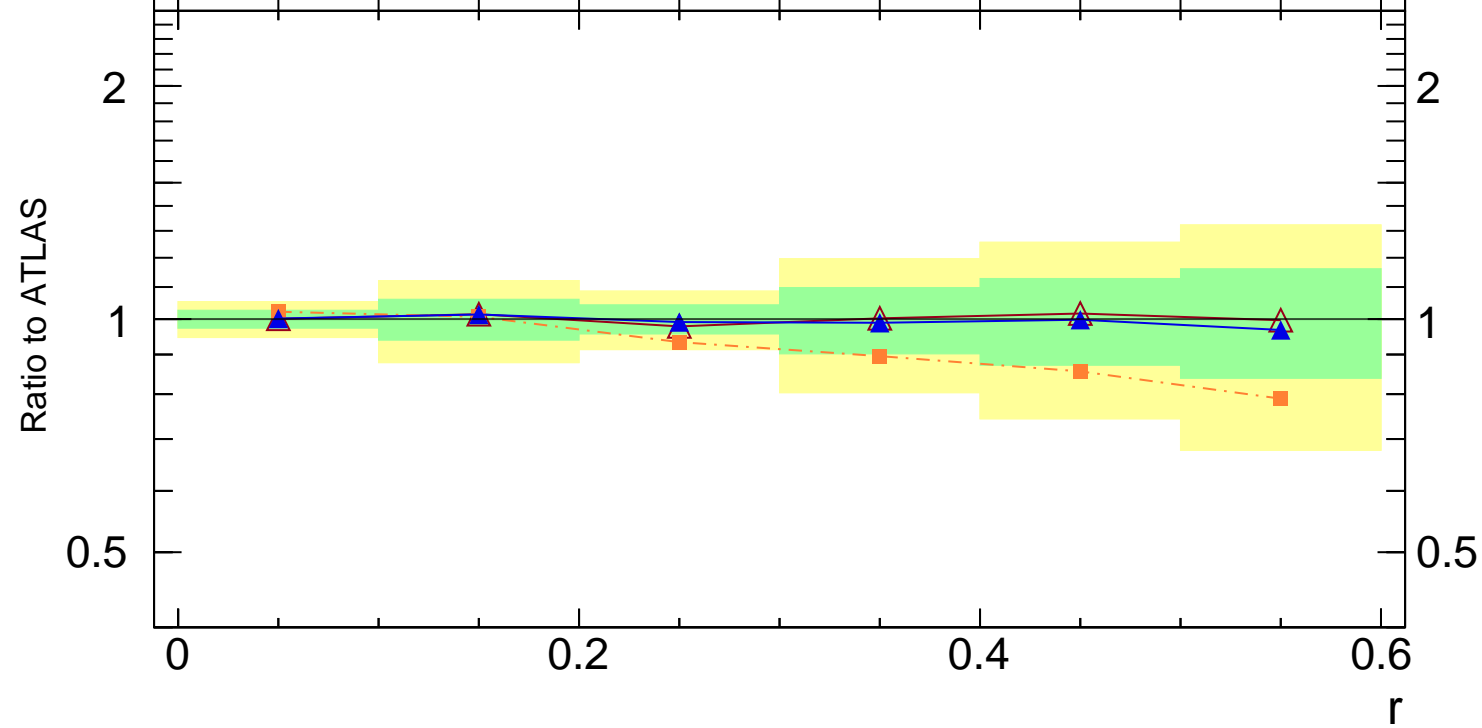

7000 GeV pp

Jets

ATLAS_2011_S8924791

Rivet 3.1.0, $\geq 7.3M$ events
mcplots.cern.ch [arXiv:1306.3436]