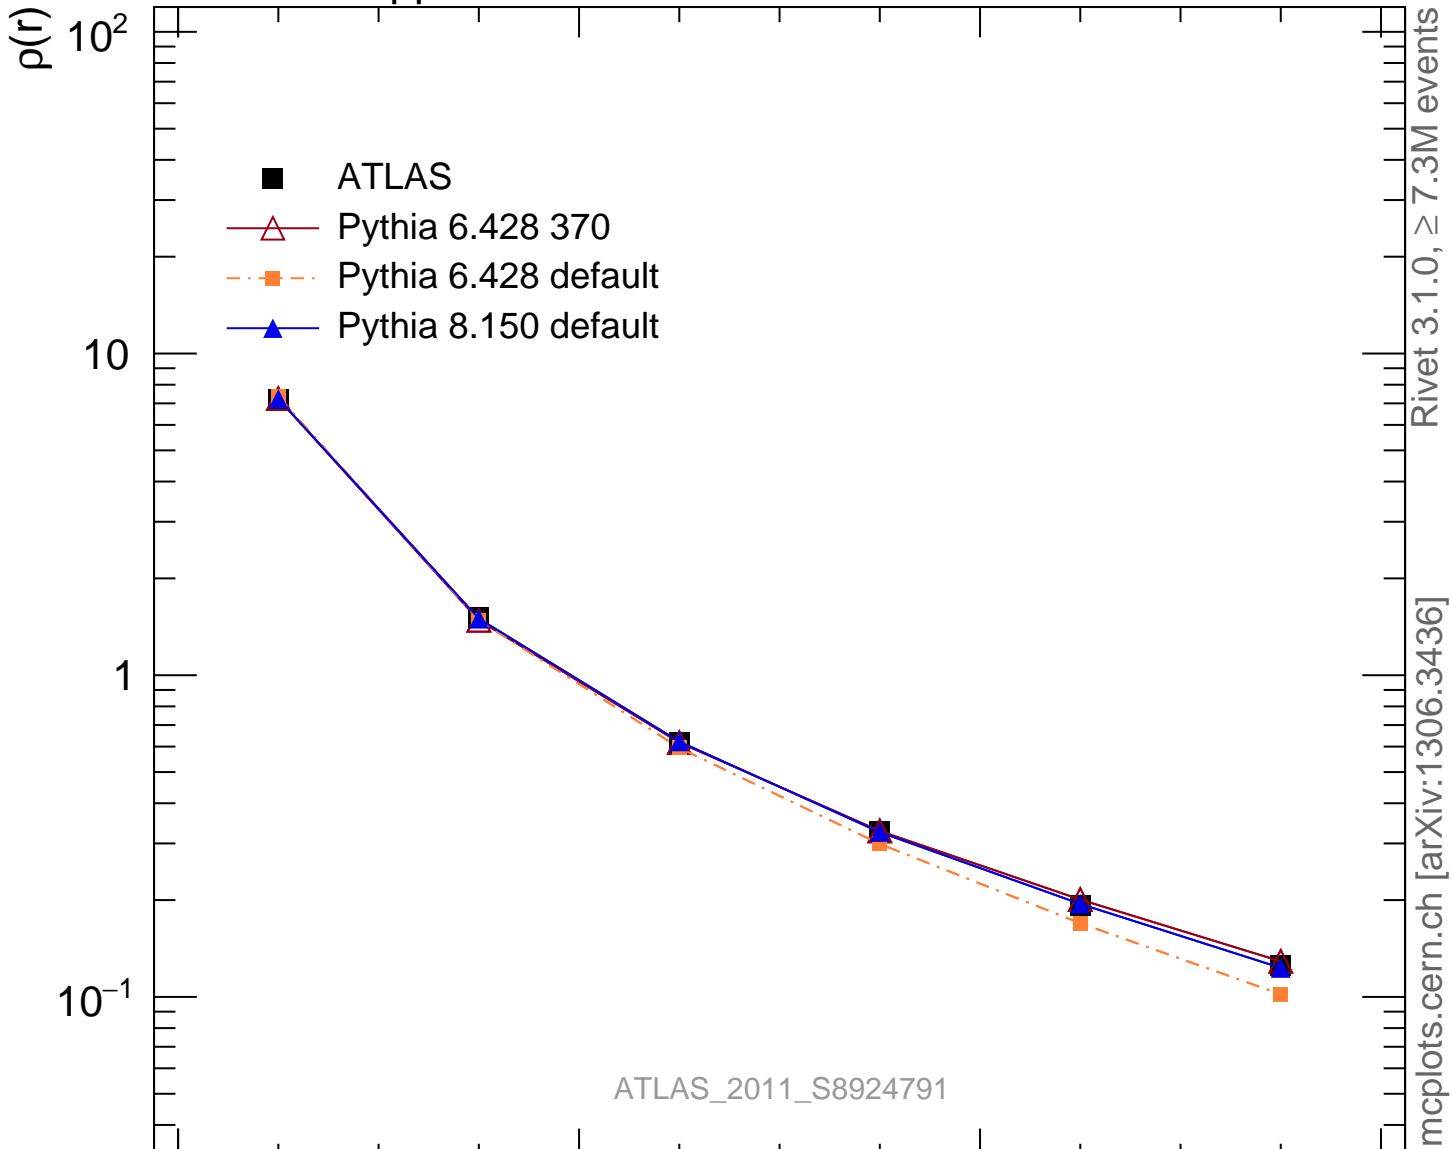

7000 GeV pp

Jets

ATLAS\_2011\_S8924791

Rivet 3.1.0,  $\geq 7.3$ M events  
mcplots.cern.ch [arXiv:1306.3436]