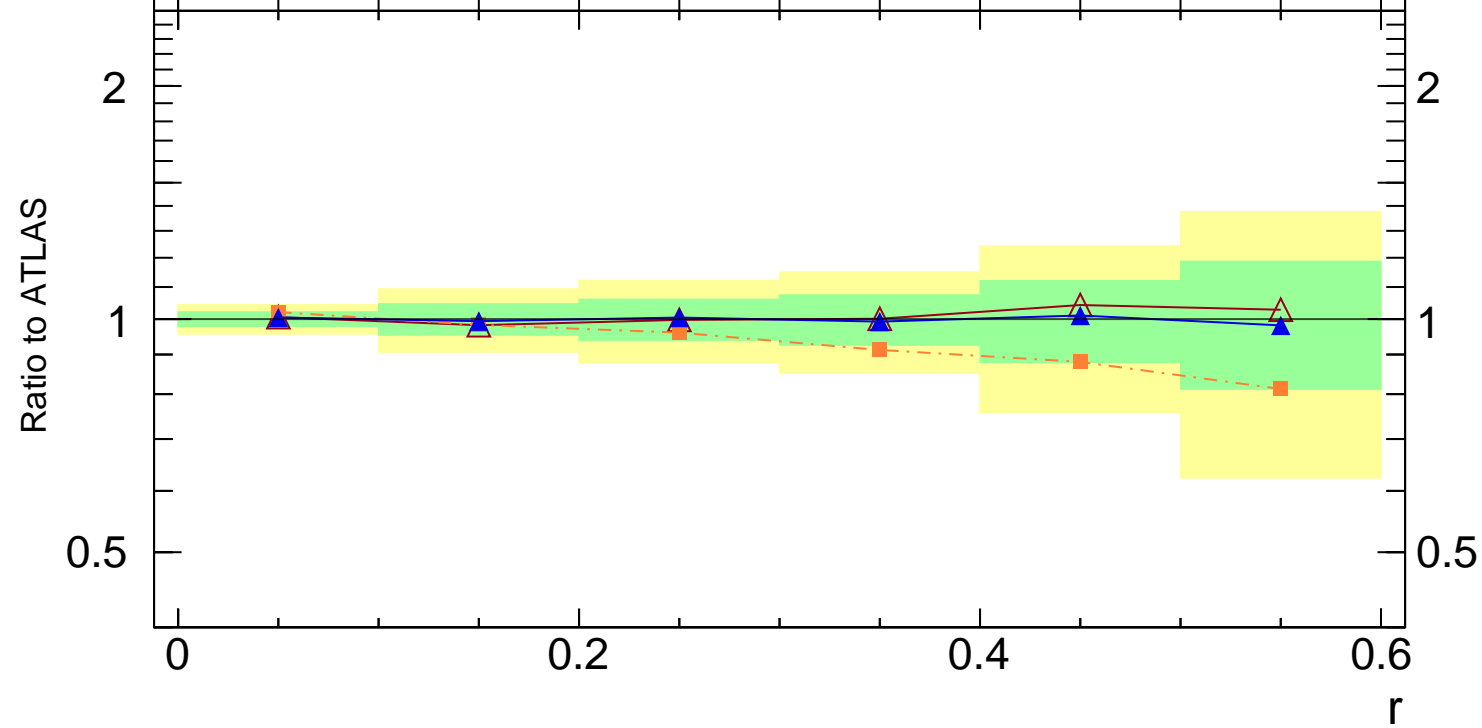

7000 GeV pp

Jets

ATLAS\_2011\_S8924791

Rivet 3.1.0,  $\geq 7.3$ M events  
mcplots.cern.ch [arXiv:1306.3436]