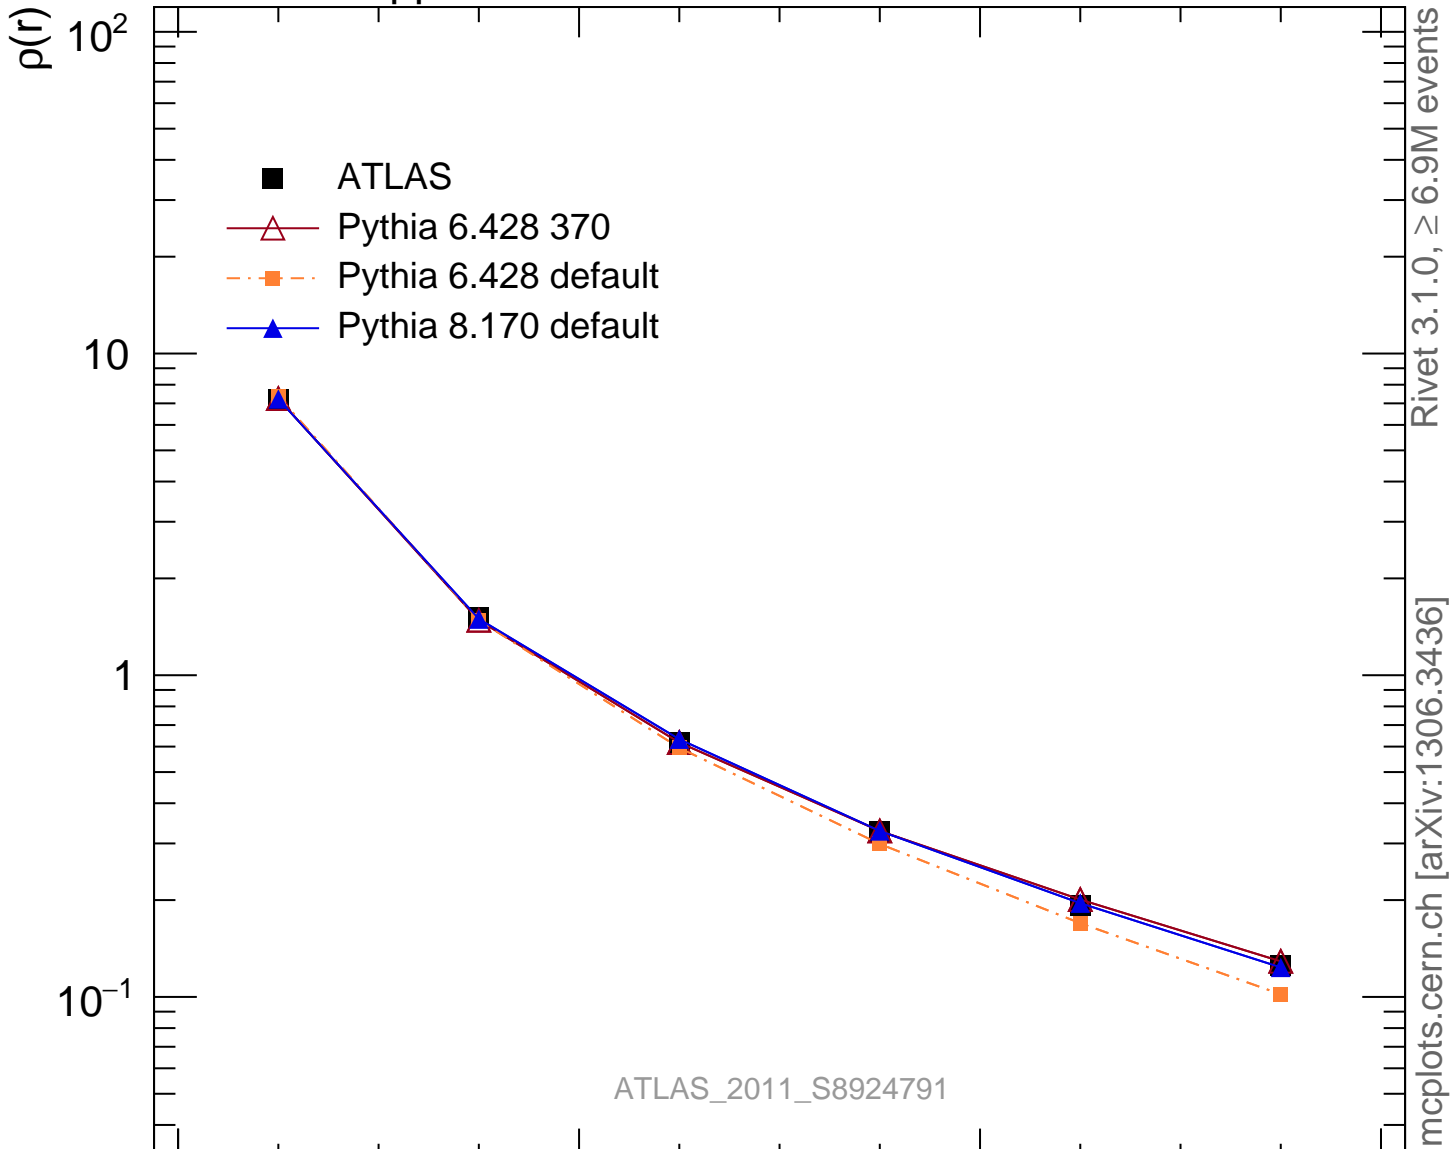

7000 GeV pp

Jets

Rivet 3.1.0, $\geq 6.9M$ events

mcplots.cern.ch [arXiv:1306.3436]

ATLAS_2011_S8924791