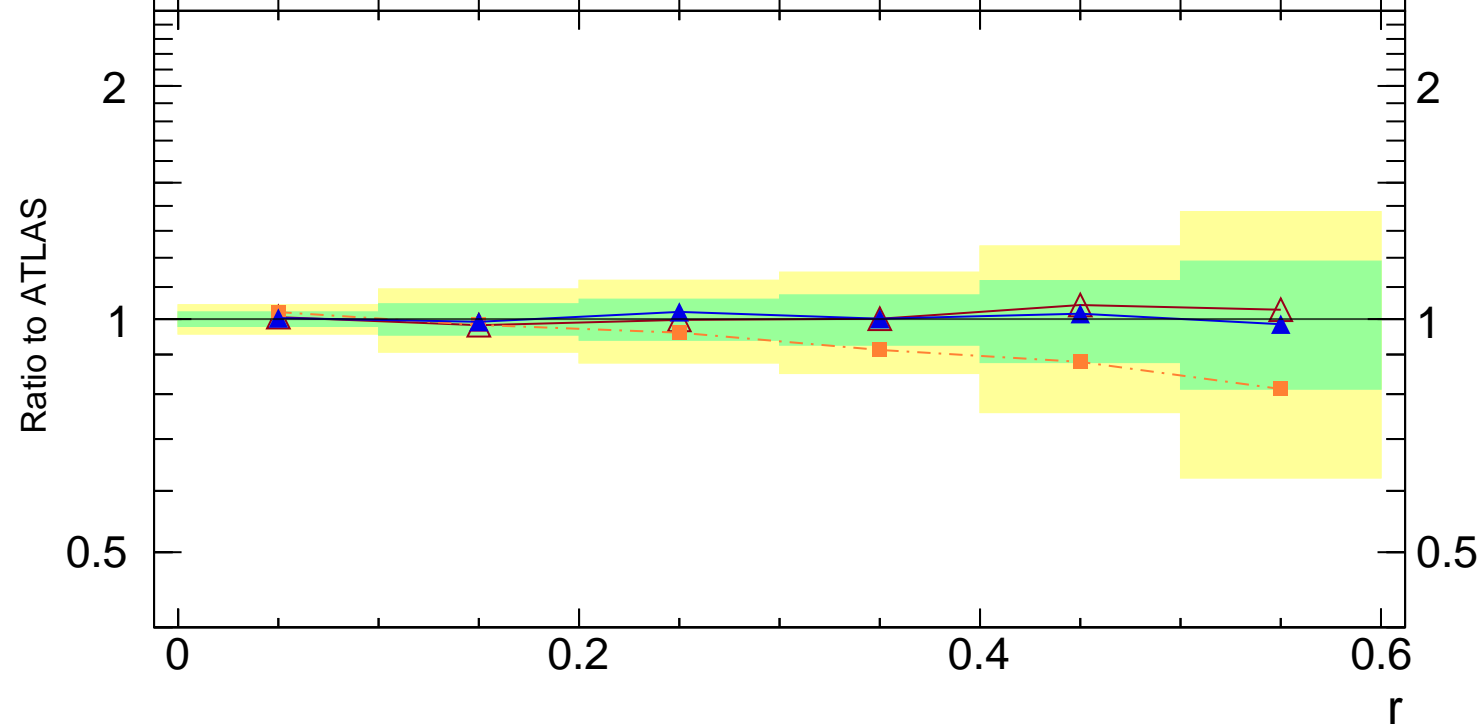

7000 GeV pp

Jets

Rivet 3.1.0, $\geq 6.9M$ events

mcplots.cern.ch [arXiv:1306.3436]

ATLAS_2011_S8924791