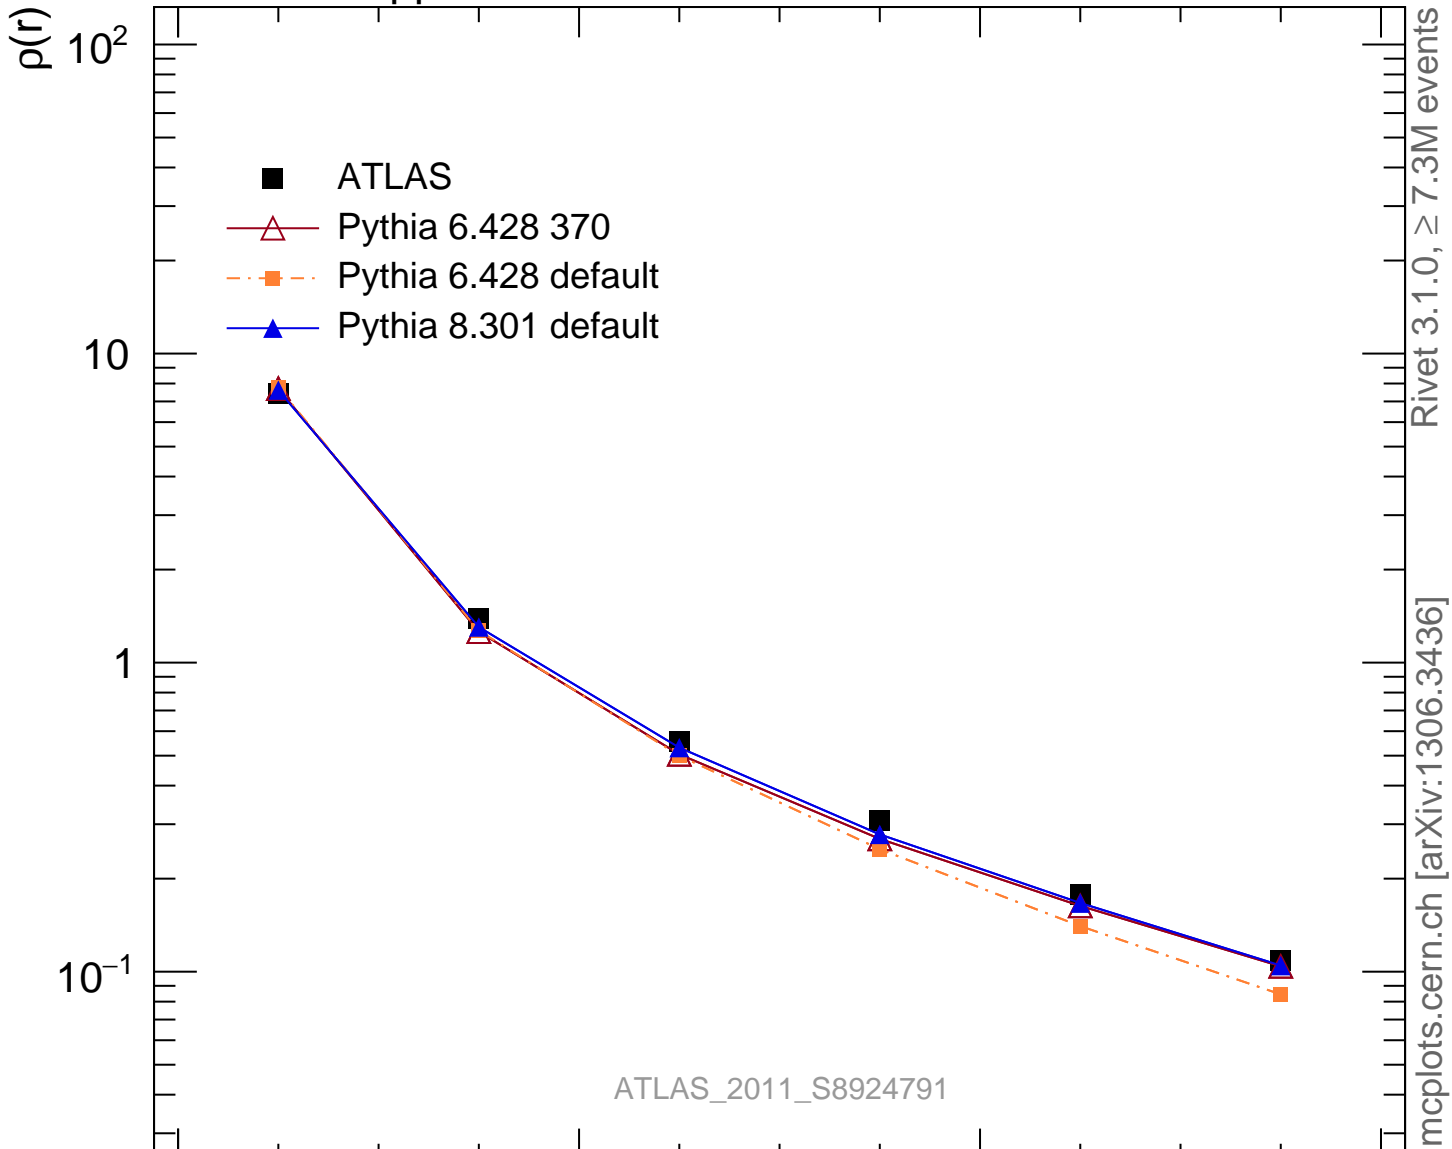

7000 GeV pp

Jets

ATLAS\_2011\_S8924791

Rivet 3.1.0,  $\geq 7.3$ M events  
mcplots.cern.ch [arXiv:1306.3436]