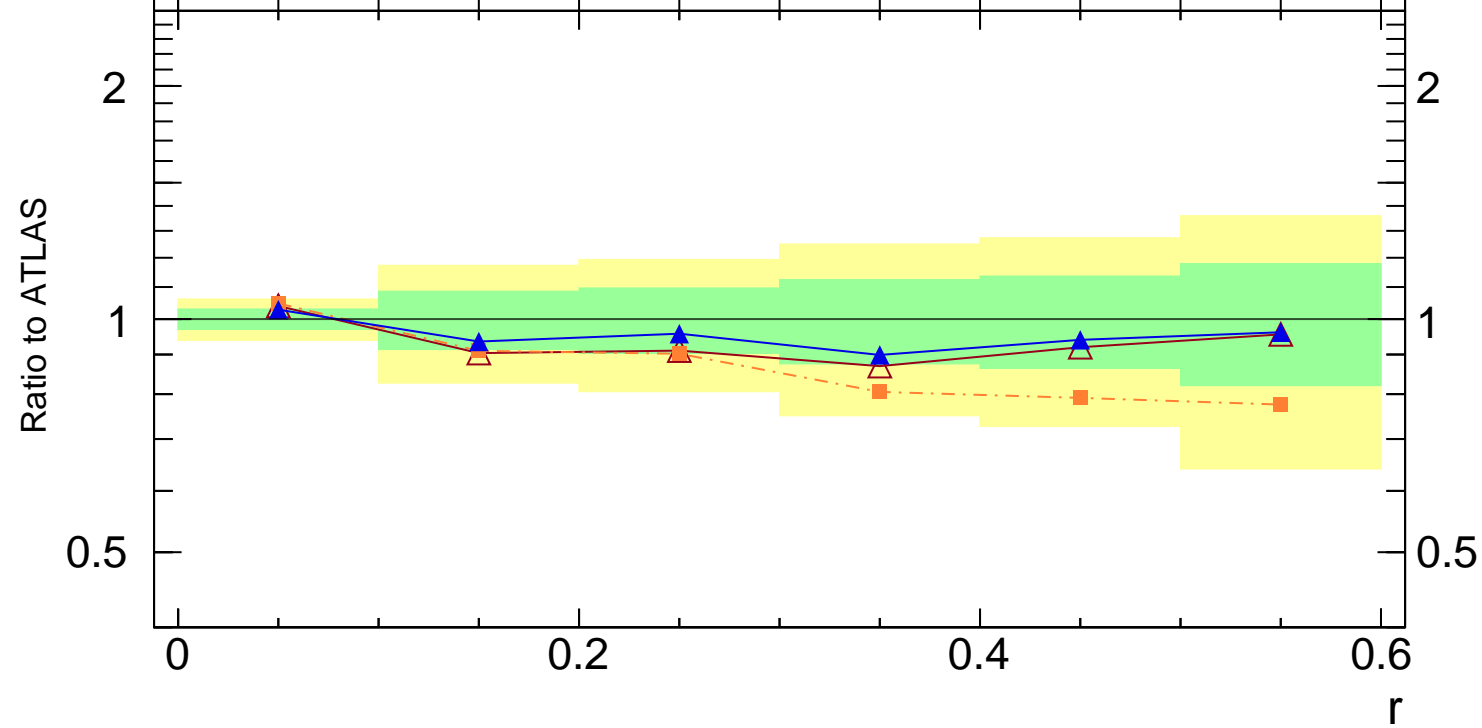

7000 GeV pp

Jets

ATLAS\_2011\_S8924791

Rivet 3.1.0,  $\geq 7.3$ M events  
mcplots.cern.ch [arXiv:1306.3436]