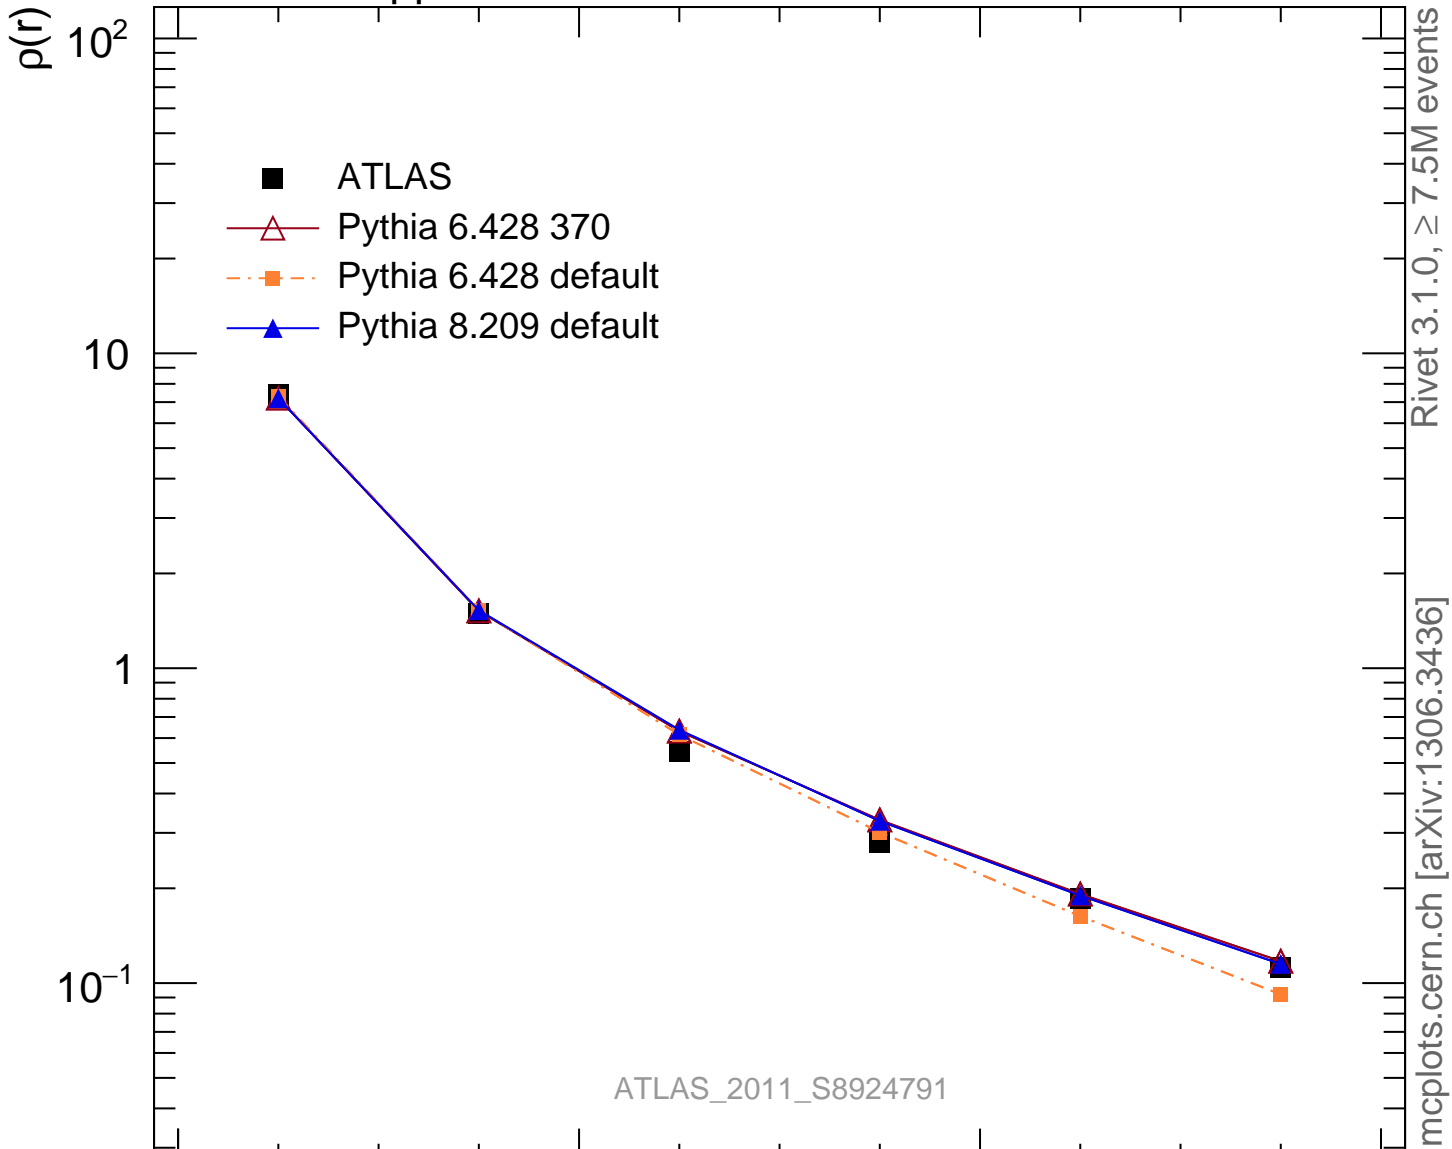

7000 GeV pp

Jets

ATLAS_2011_S8924791

Rivet 3.1.0, $\geq 7.5M$ events

mcplots.cern.ch [arXiv:1306.3436]