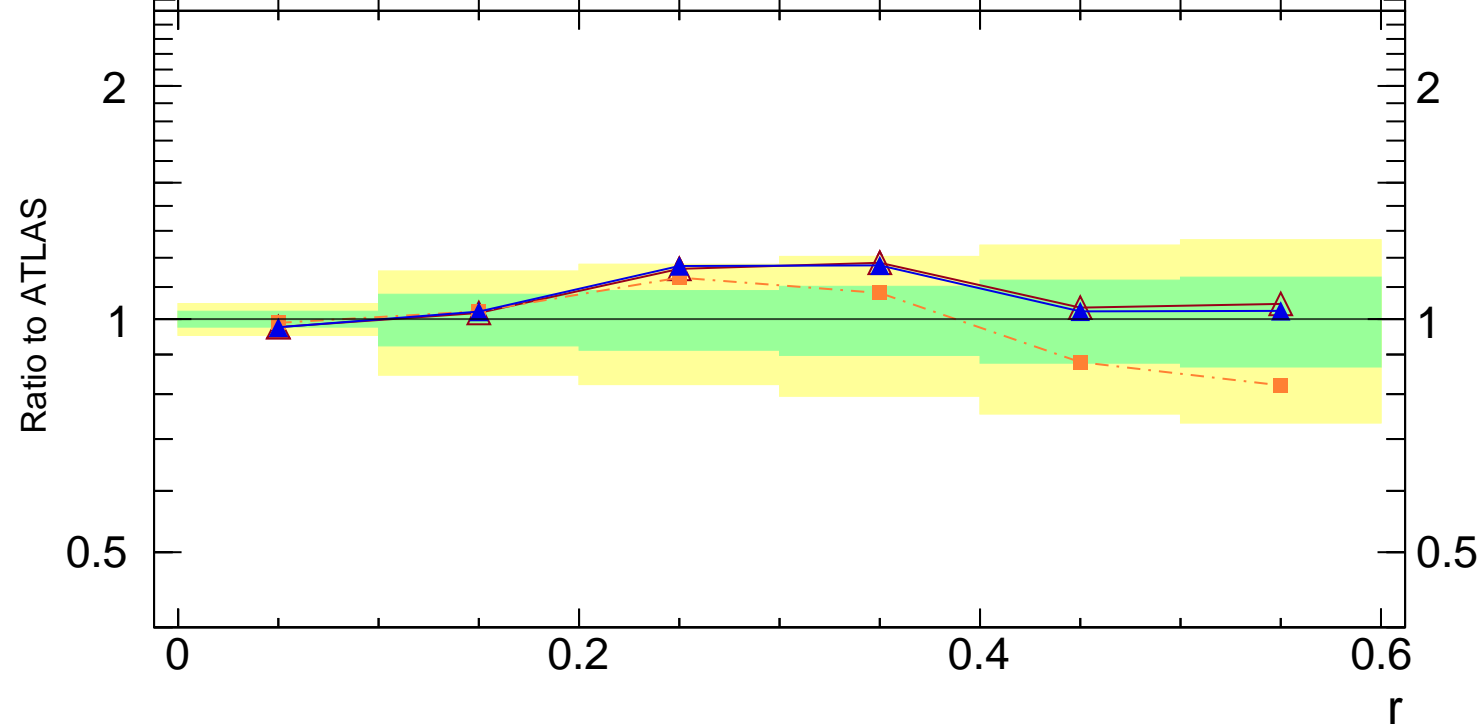

7000 GeV pp

Jets

ATLAS_2011_S8924791

Rivet 3.1.0, $\geq 7.5M$ events

mcplots.cern.ch [arXiv:1306.3436]