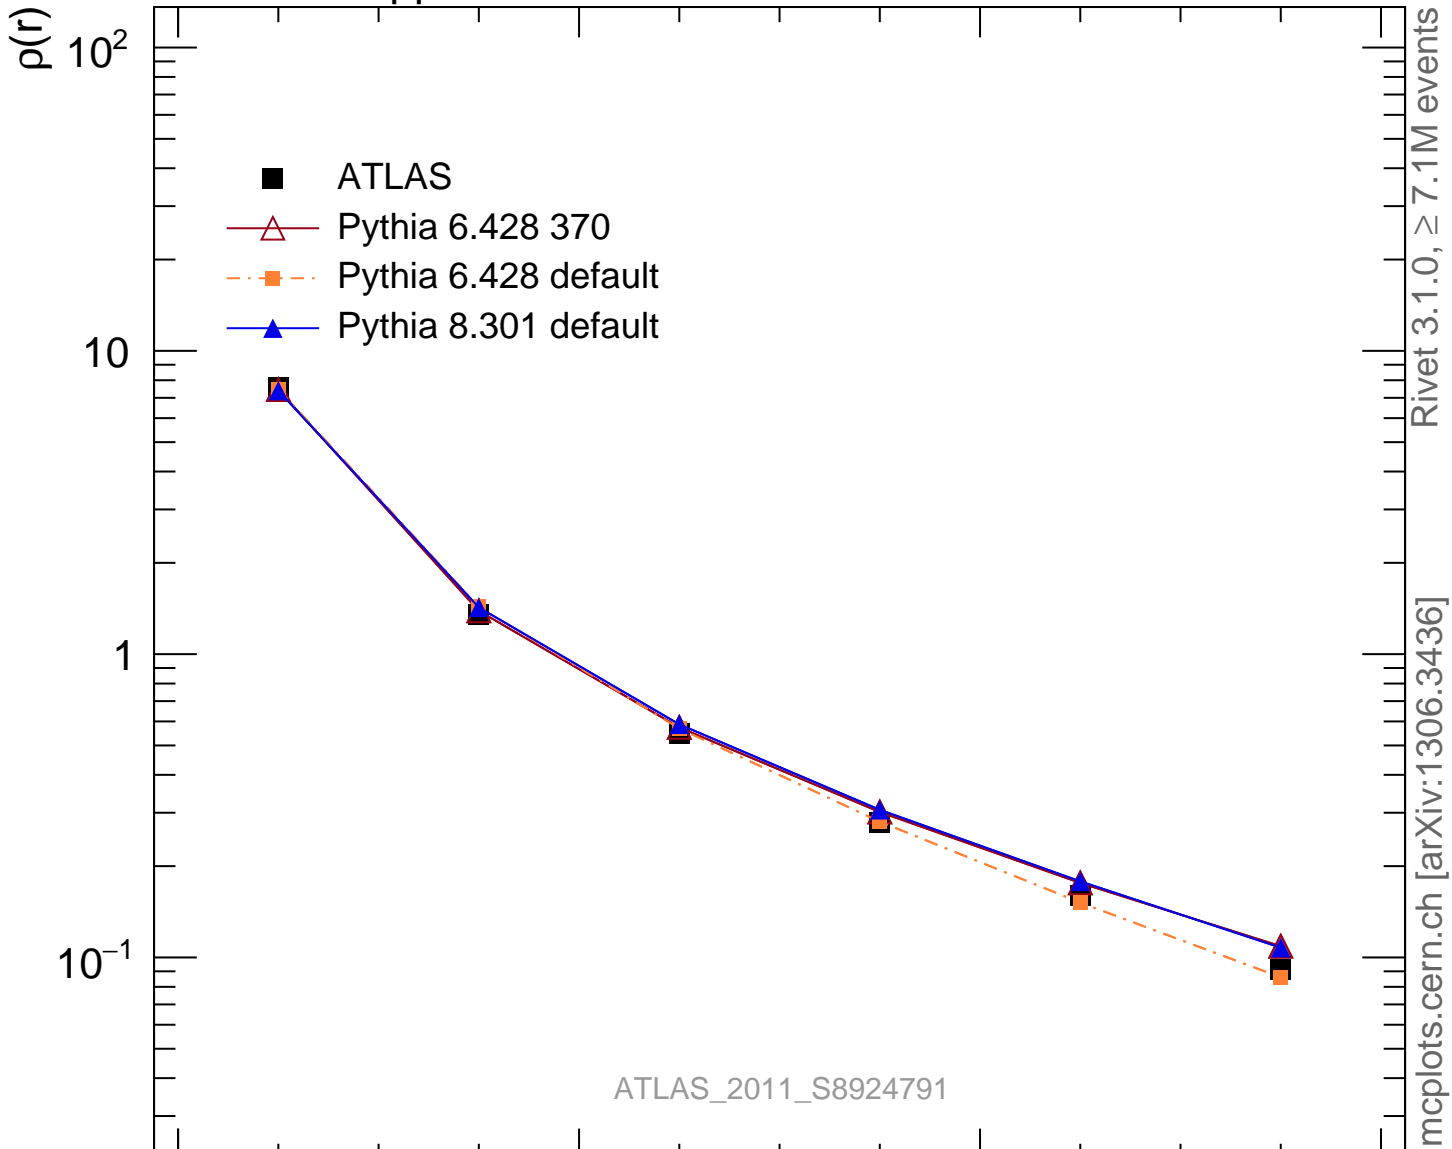

7000 GeV pp

Jets

ATLAS_2011_S8924791

Rivet 3.1.0, ≥ 7.1 M events
mcplots.cern.ch [arXiv:1306.3436]