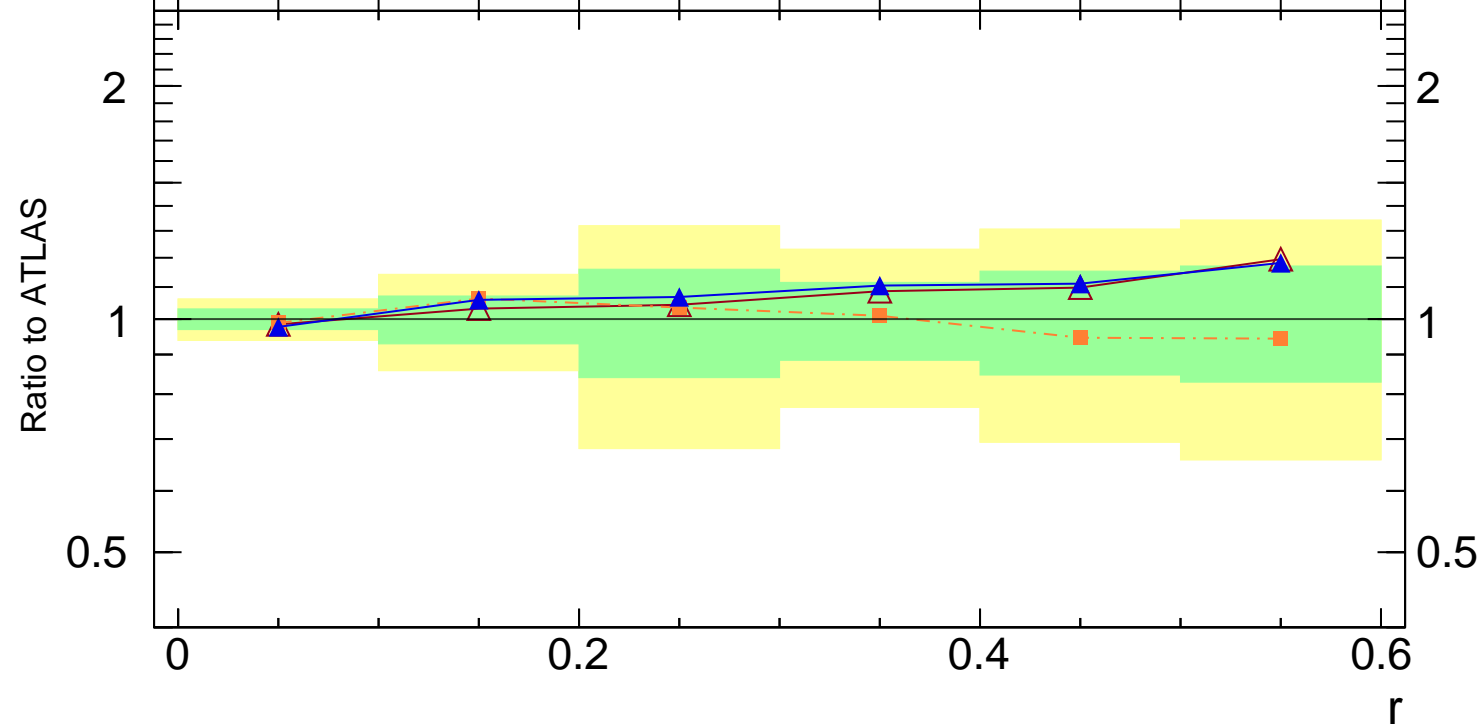

7000 GeV pp

Jets

ATLAS_2011_S8924791

Rivet 3.1.0, ≥ 7.1 M events
mcplots.cern.ch [arXiv:1306.3436]