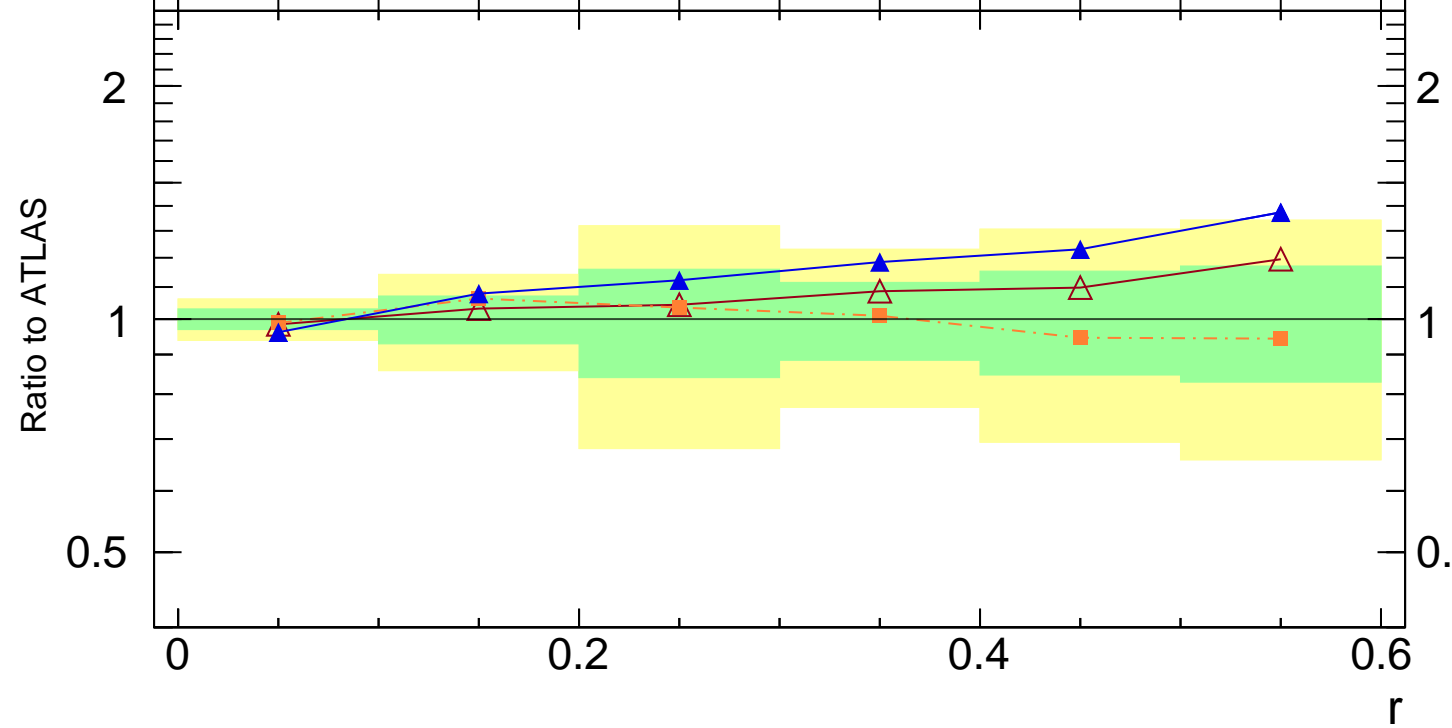

7000 GeV pp

Jets

Rivet 3.1.0, ≥ 7.2M events
mcplots.cern.ch [arXiv:1306.3436]

mcplots.cern.ch [arXiv:1306.3436]