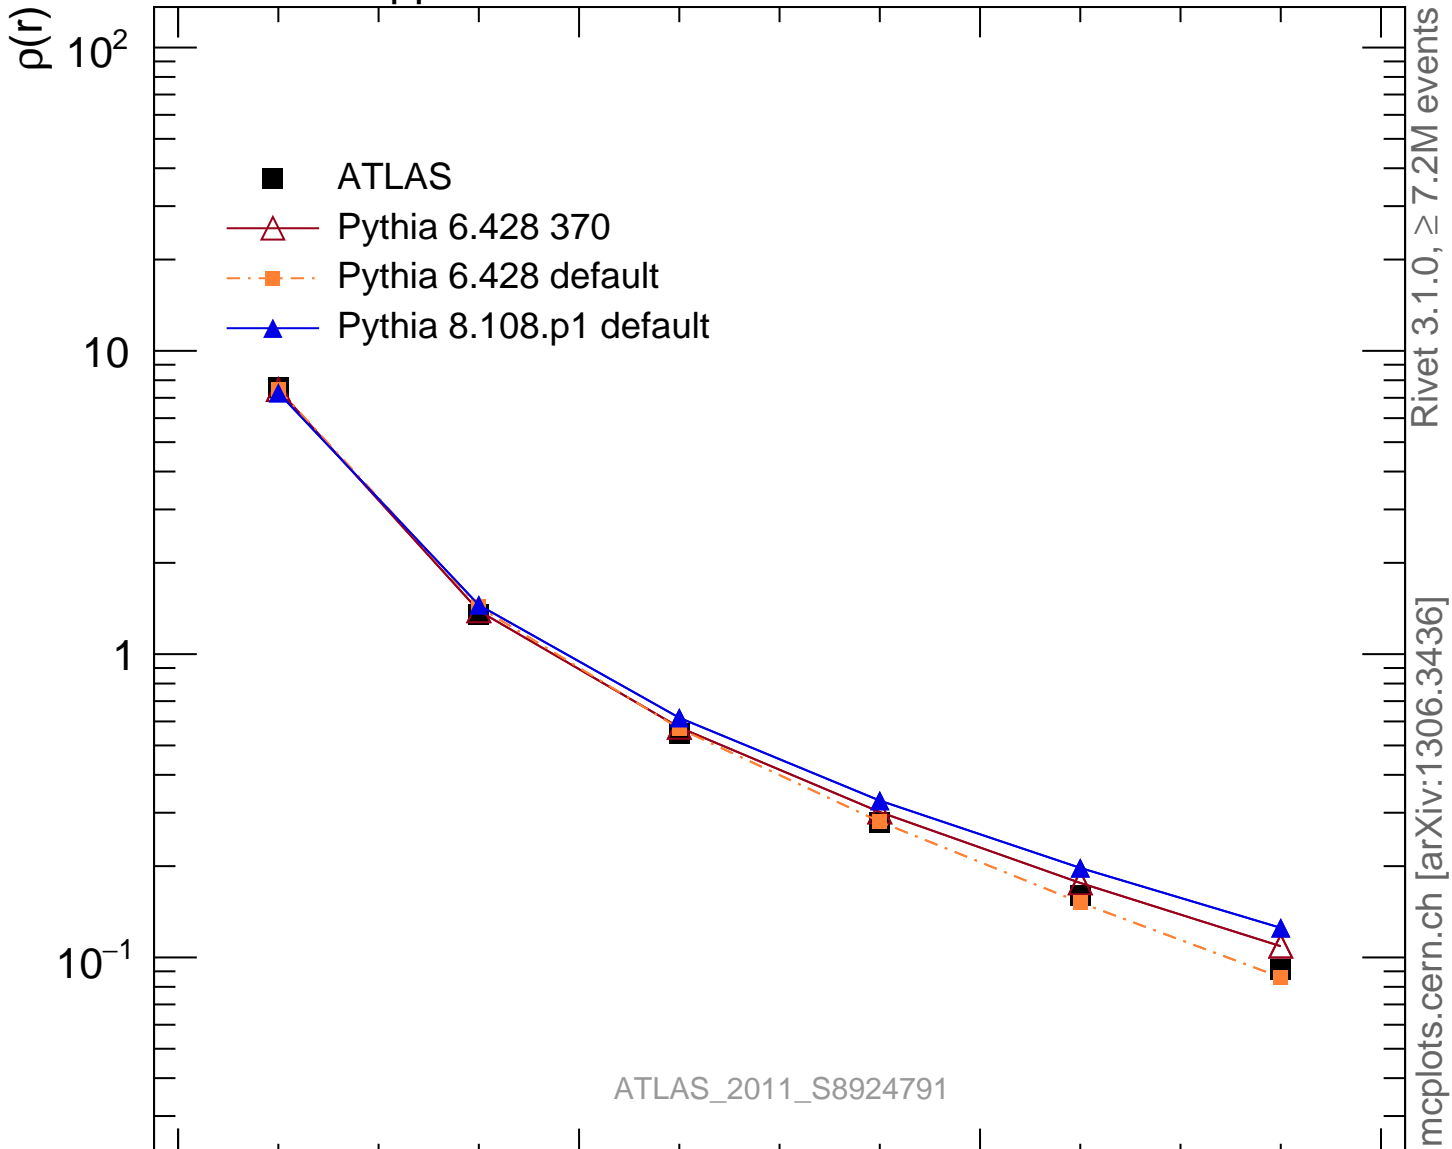

7000 GeV pp

Jets

Rivet 3.1.0, ≥ 7.2M events
mcplots.cern.ch [arXiv:1306.3436]

mcplots.cern.ch [arXiv:1306.3436]