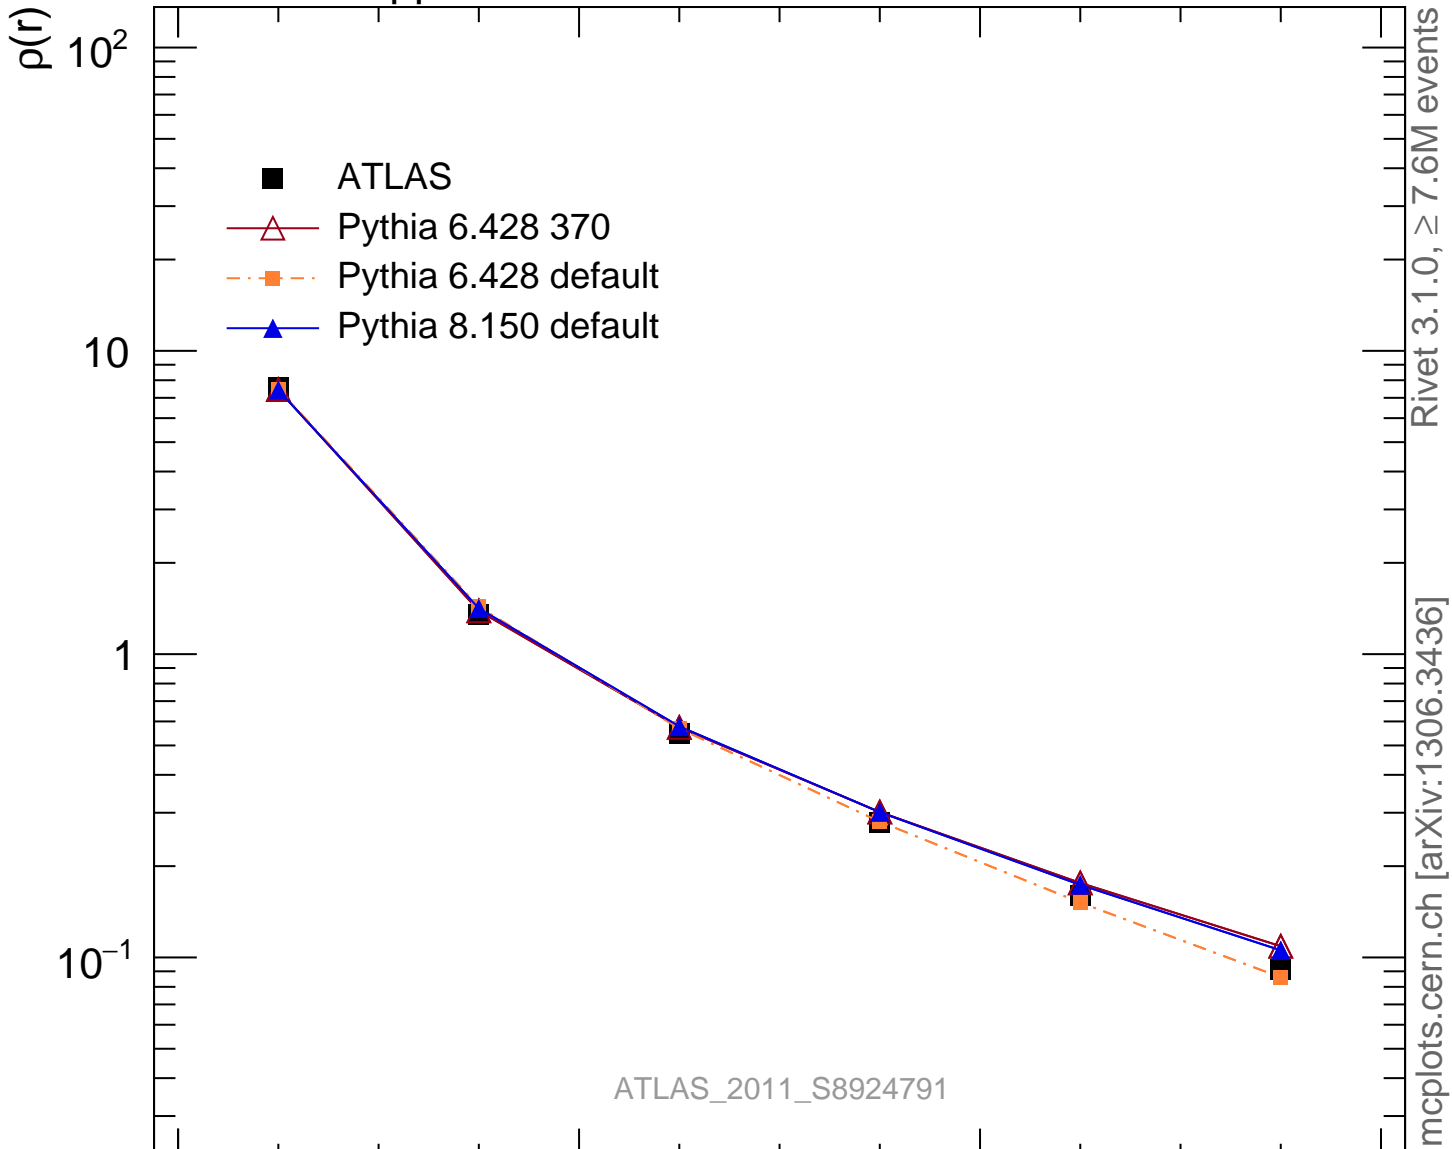

7000 GeV pp

Jets

ATLAS\_2011\_S8924791

Rivet 3.1.0,  $\geq 7.6$ M events  
mcplots.cern.ch [arXiv:1306.3436]