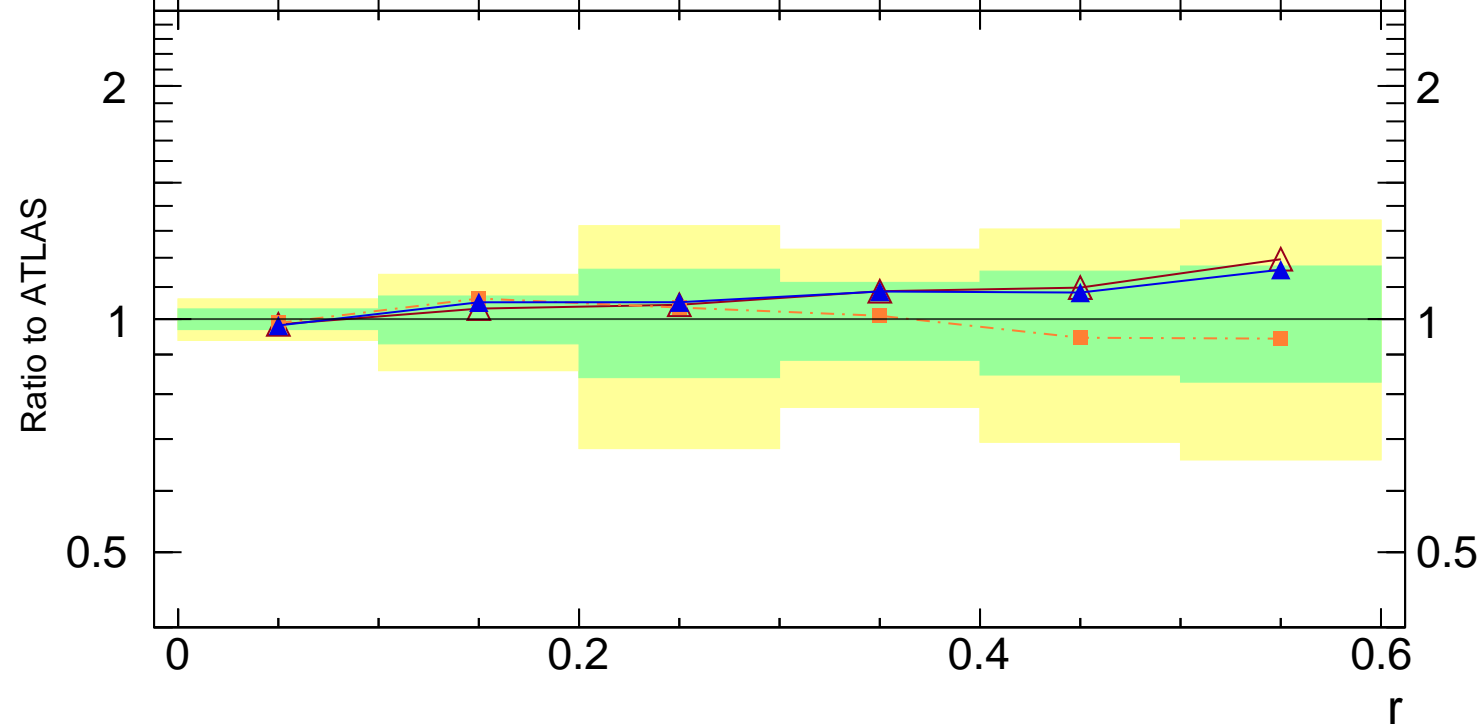

7000 GeV pp

Jets

ATLAS\_2011\_S8924791

Rivet 3.1.0,  $\geq 7.6$ M events  
mcplots.cern.ch [arXiv:1306.3436]