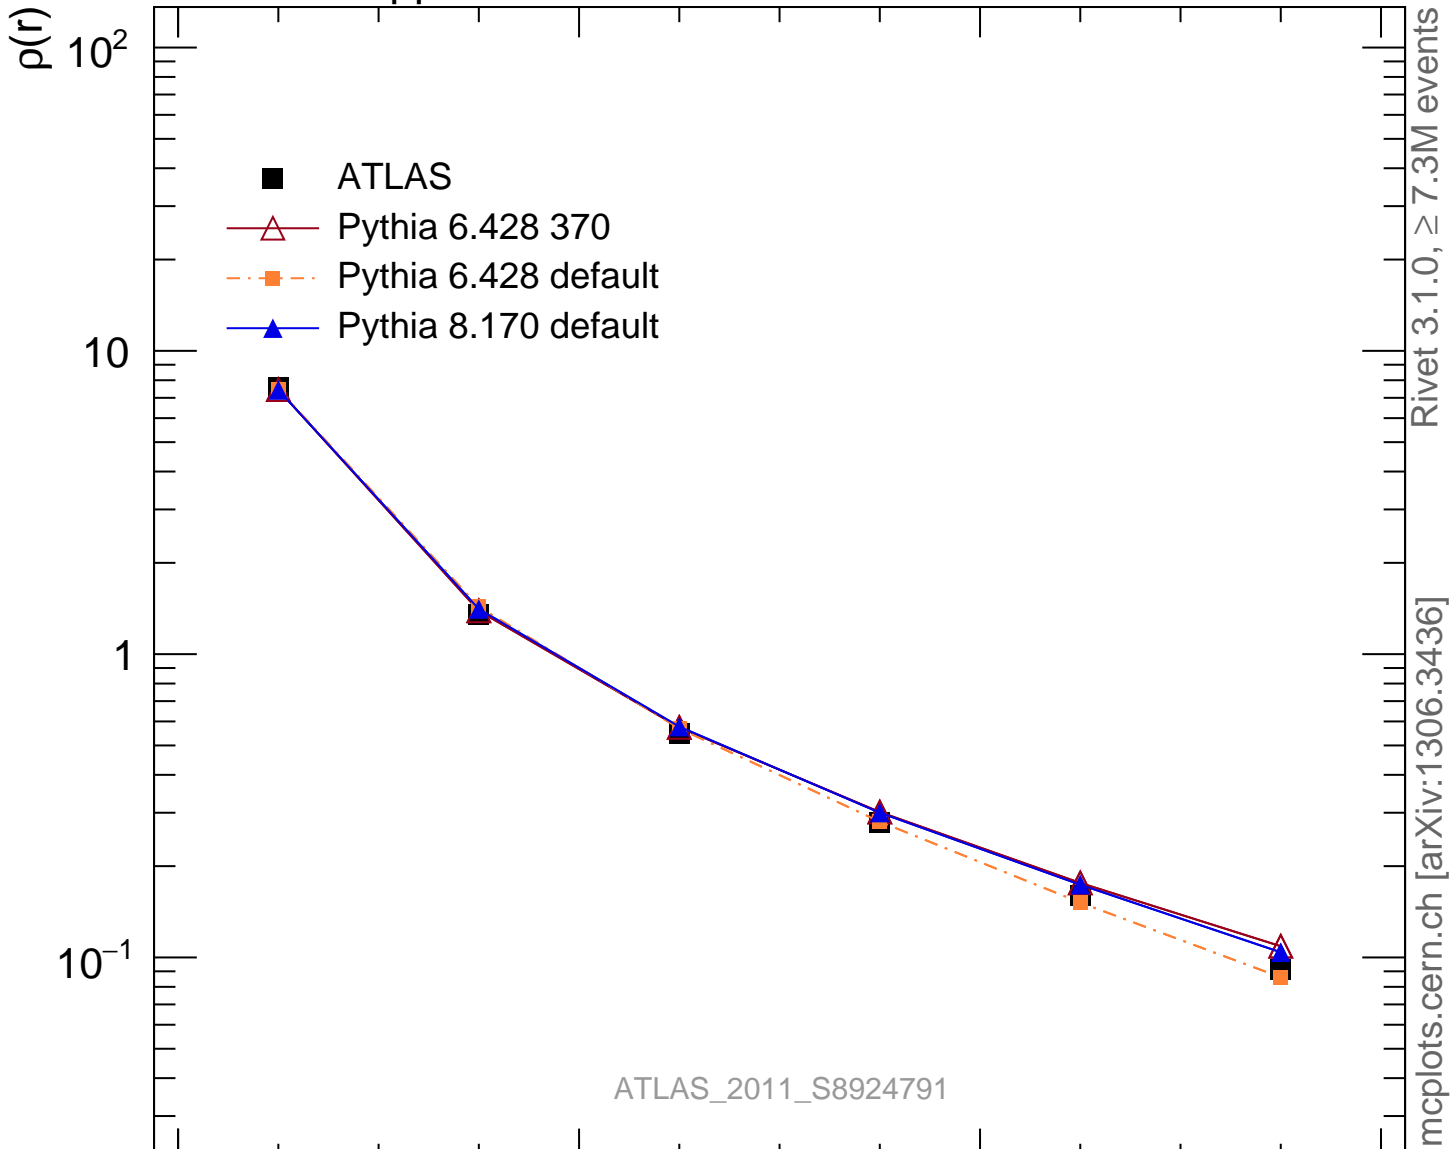

7000 GeV pp

Jets

ATLAS_2011_S8924791

Rivet 3.1.0, $\geq 7.3M$ events
mcplots.cern.ch [arXiv:1306.3436]