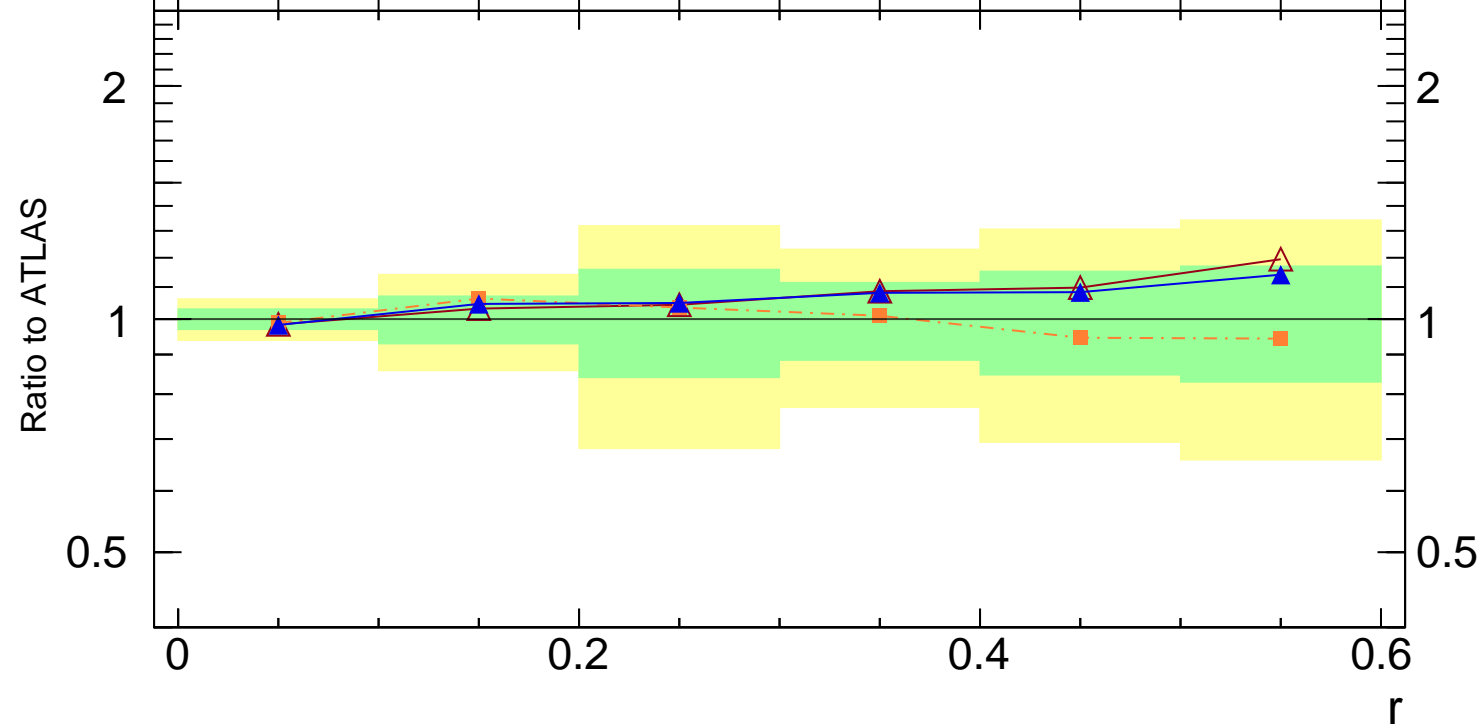

7000 GeV pp

Jets

ATLAS_2011_S8924791

Rivet 3.1.0, $\geq 7.3M$ events
mcplots.cern.ch [arXiv:1306.3436]