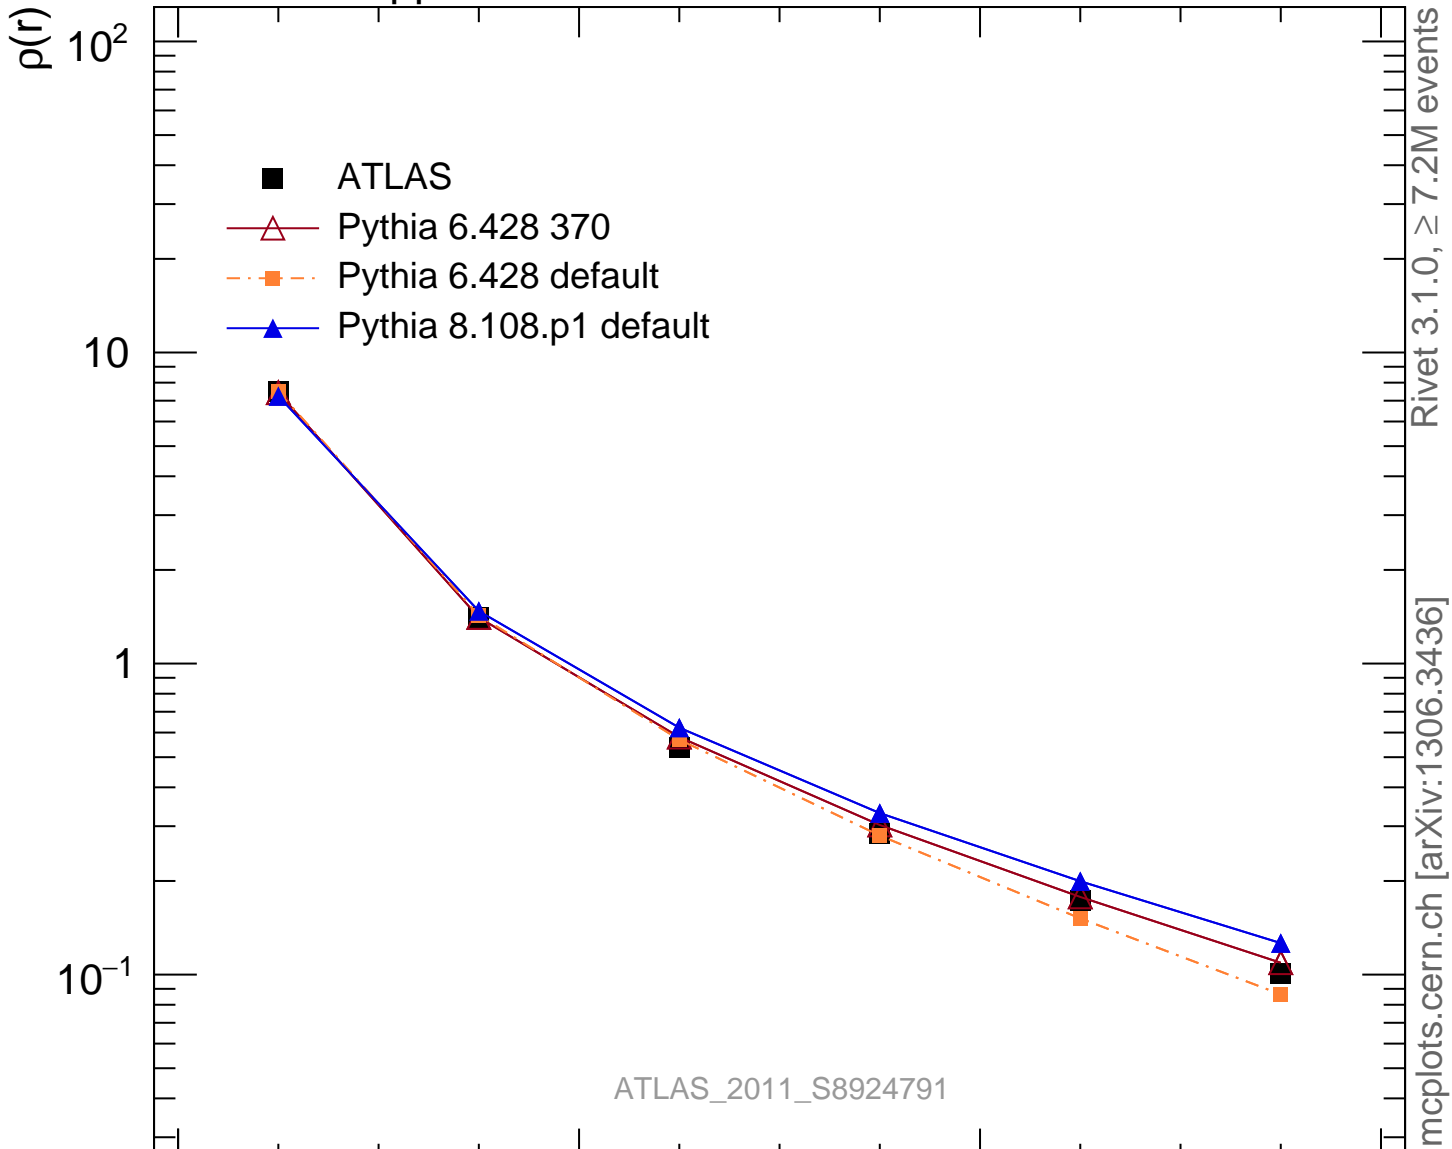

7000 GeV pp

Jets

ATLAS\_2011\_S8924791

Rivet 3.1.0,  $\geq 7.2$ M events

mcplots.cern.ch [arXiv:1306.3436]