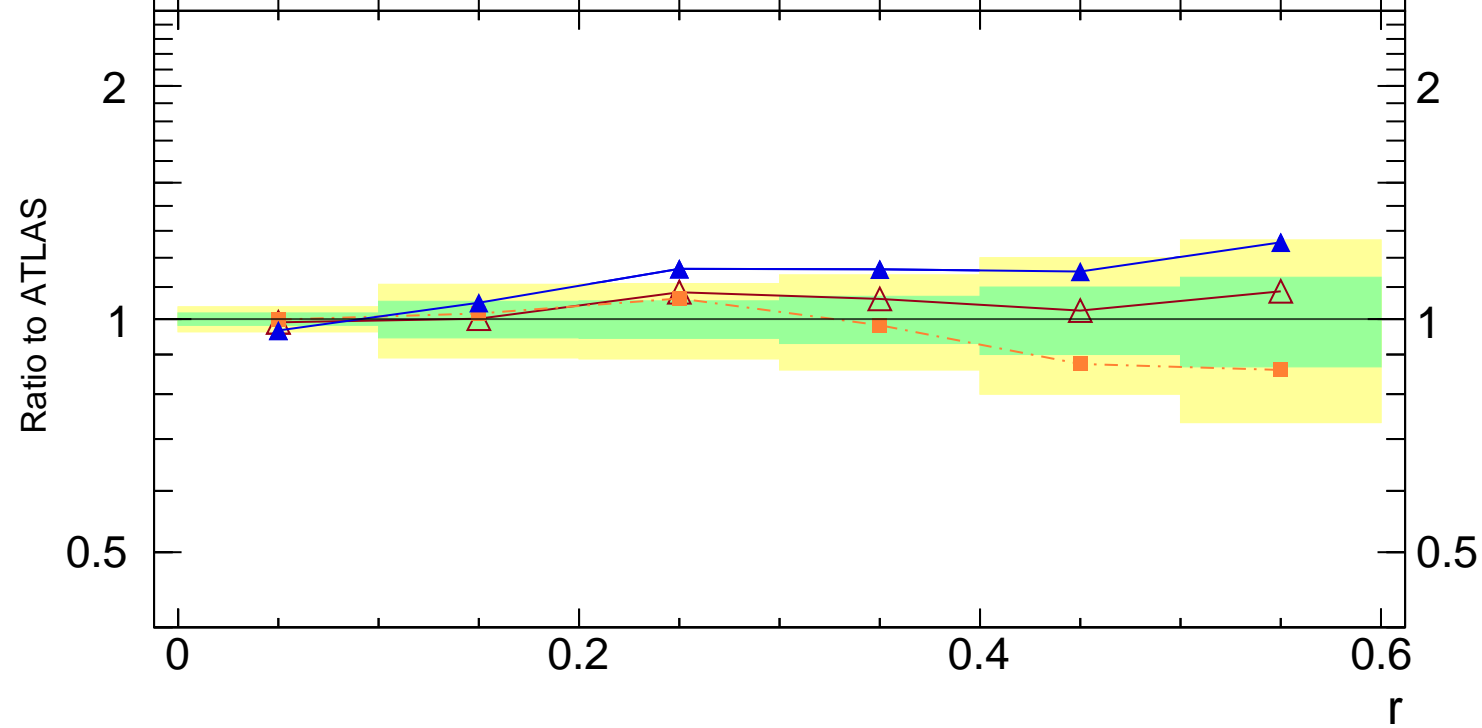

7000 GeV pp

Jets

ATLAS\_2011\_S8924791

Rivet 3.1.0,  $\geq 7.2$ M events

mcplots.cern.ch [arXiv:1306.3436]