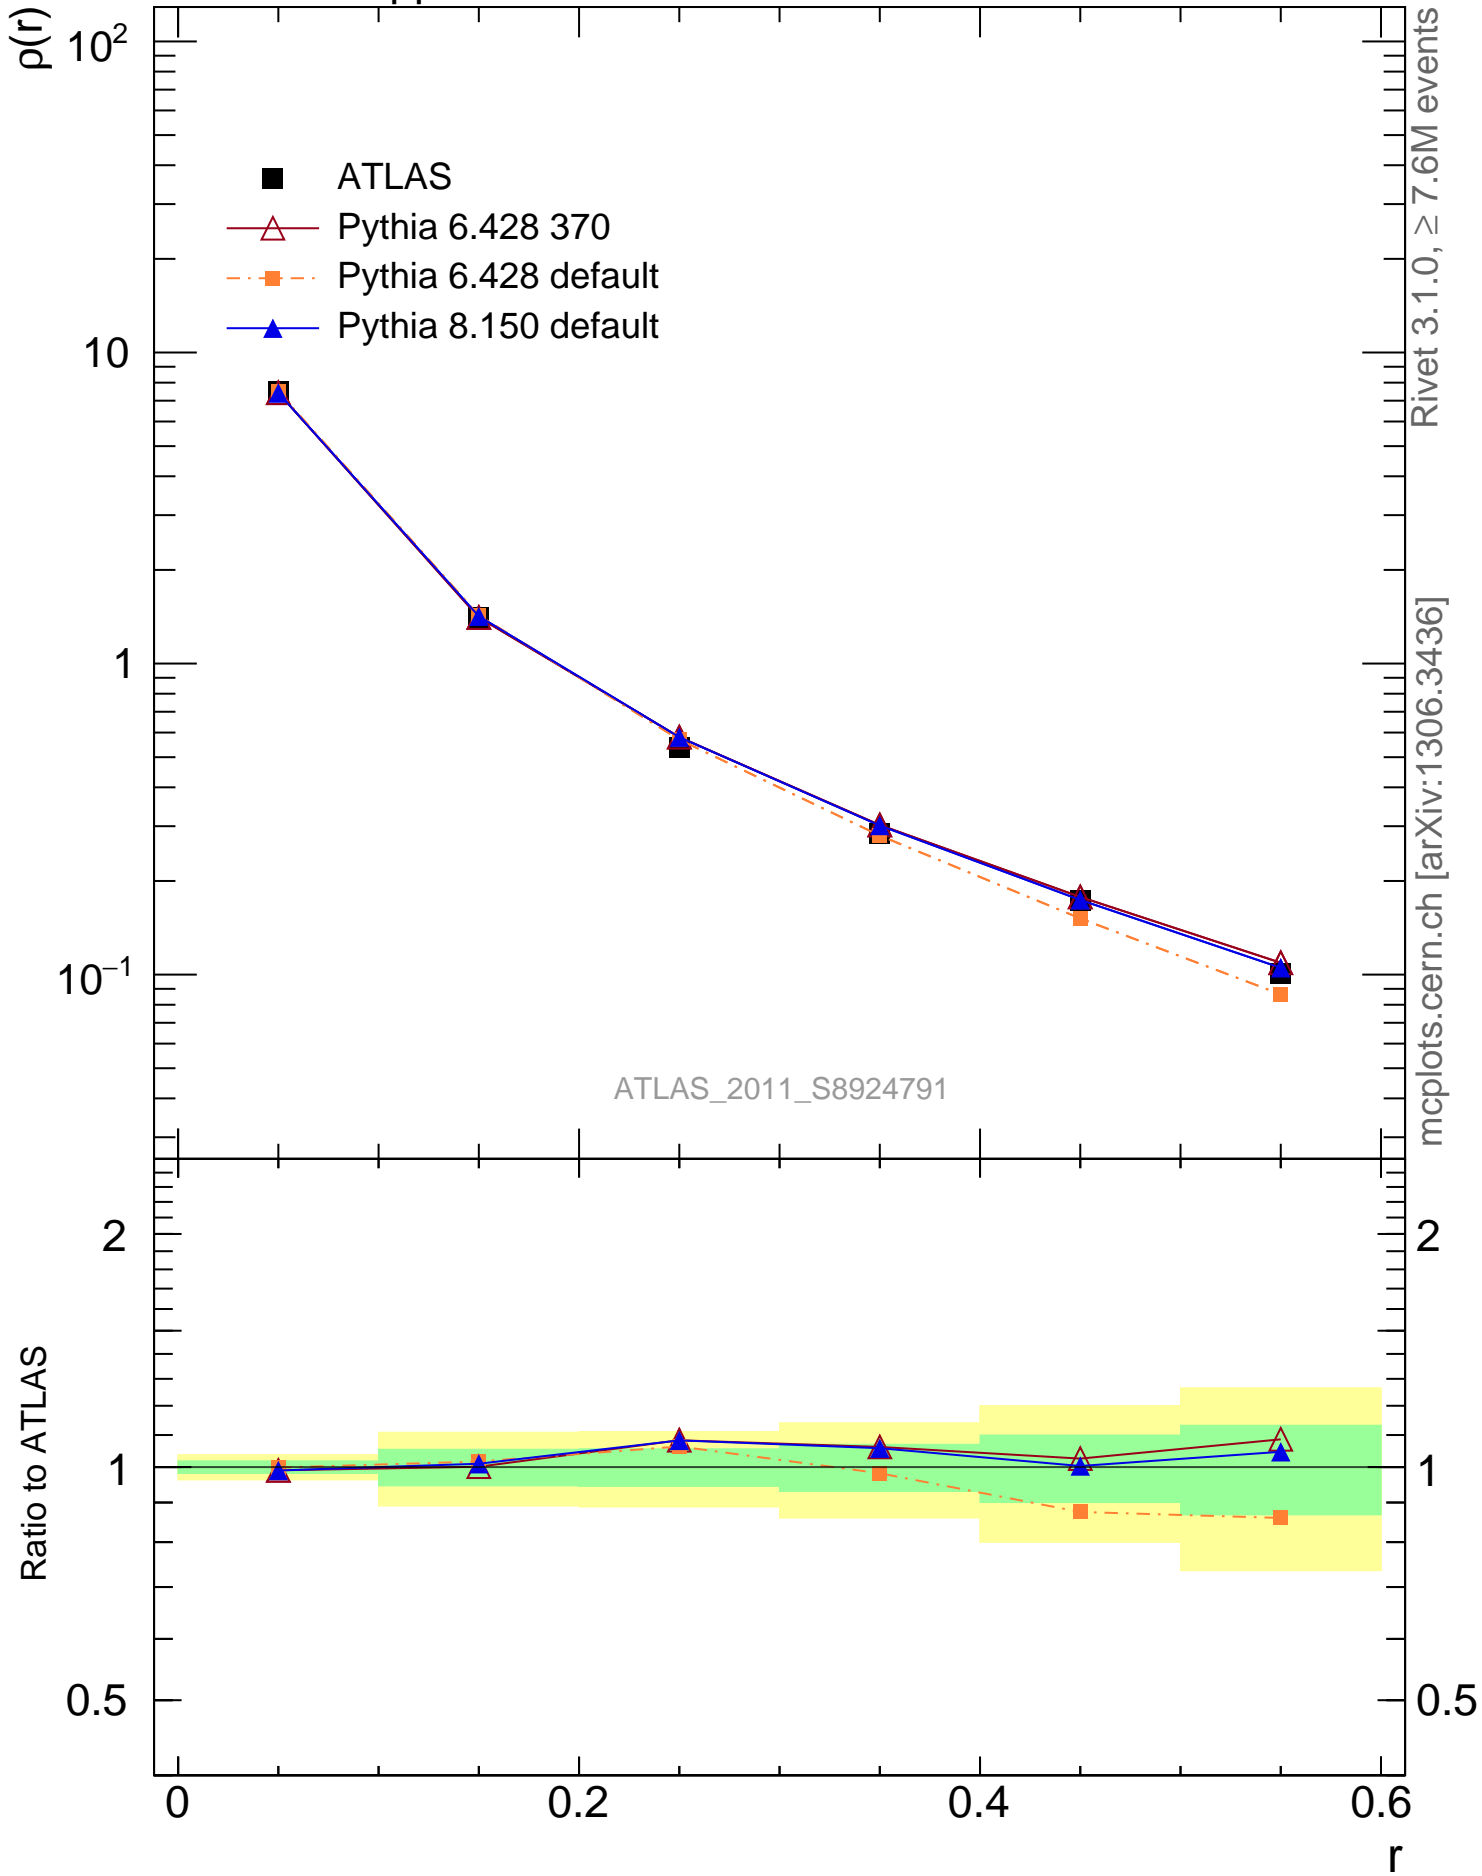

7000 GeV pp

Jets

ATLAS\_2011\_S8924791

mcplots.cern.ch [arXiv:1306.3436]

Rivet 3.1.0,  $\geq 7.6$ M events