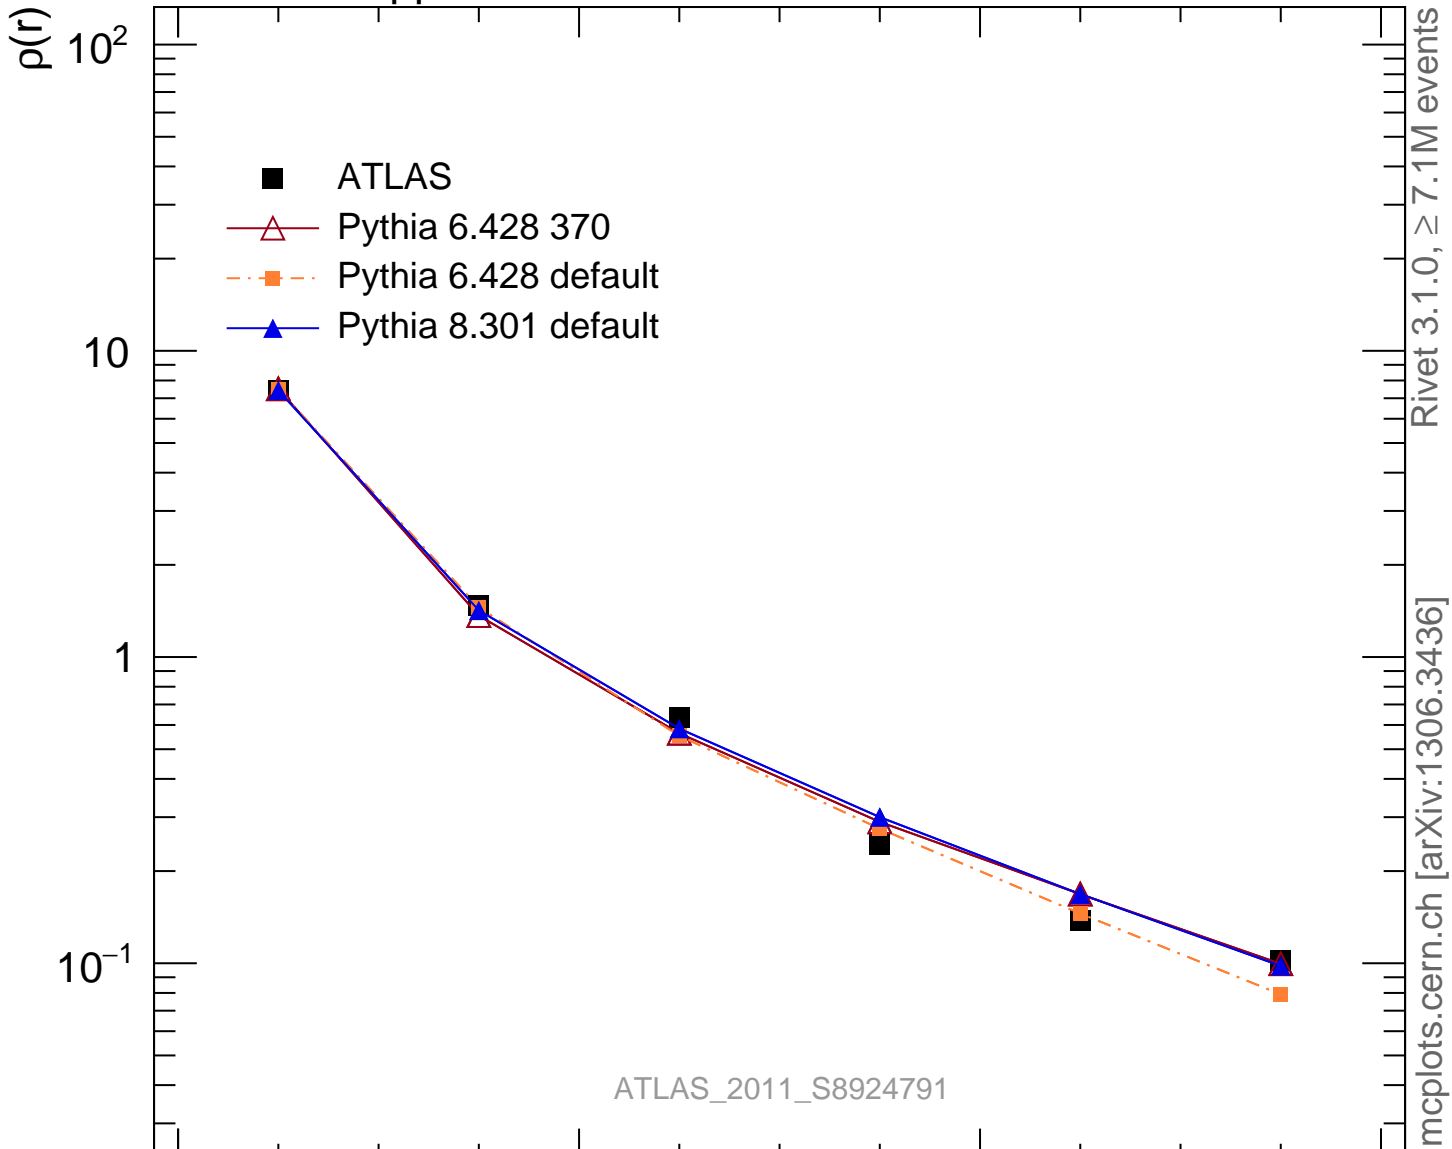

7000 GeV pp

Jets

ATLAS\_2011\_S8924791

Rivet 3.1.0,  $\geq 7.1$ M events  
mcplots.cern.ch [arXiv:1306.3436]