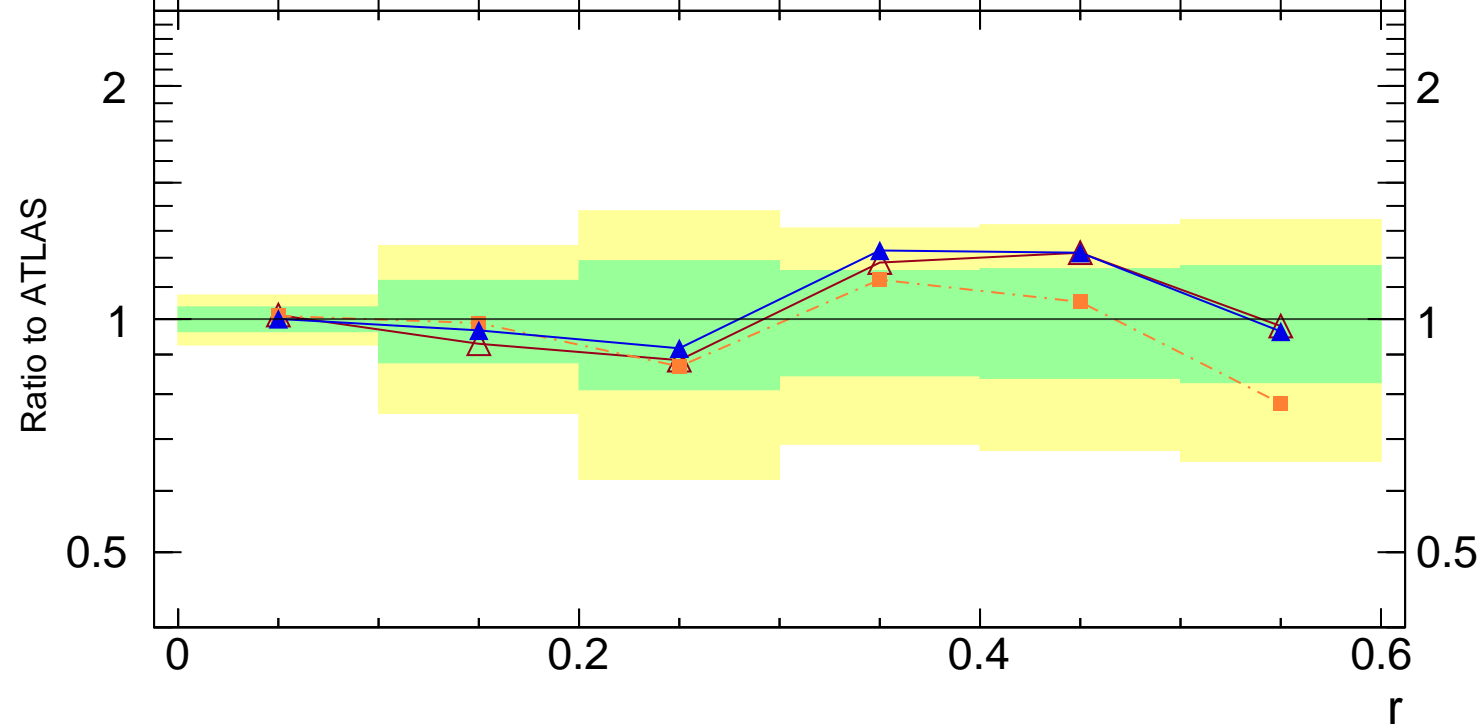

7000 GeV pp

Jets

ATLAS\_2011\_S8924791

Rivet 3.1.0,  $\geq 7.1$ M events  
mcplots.cern.ch [arXiv:1306.3436]