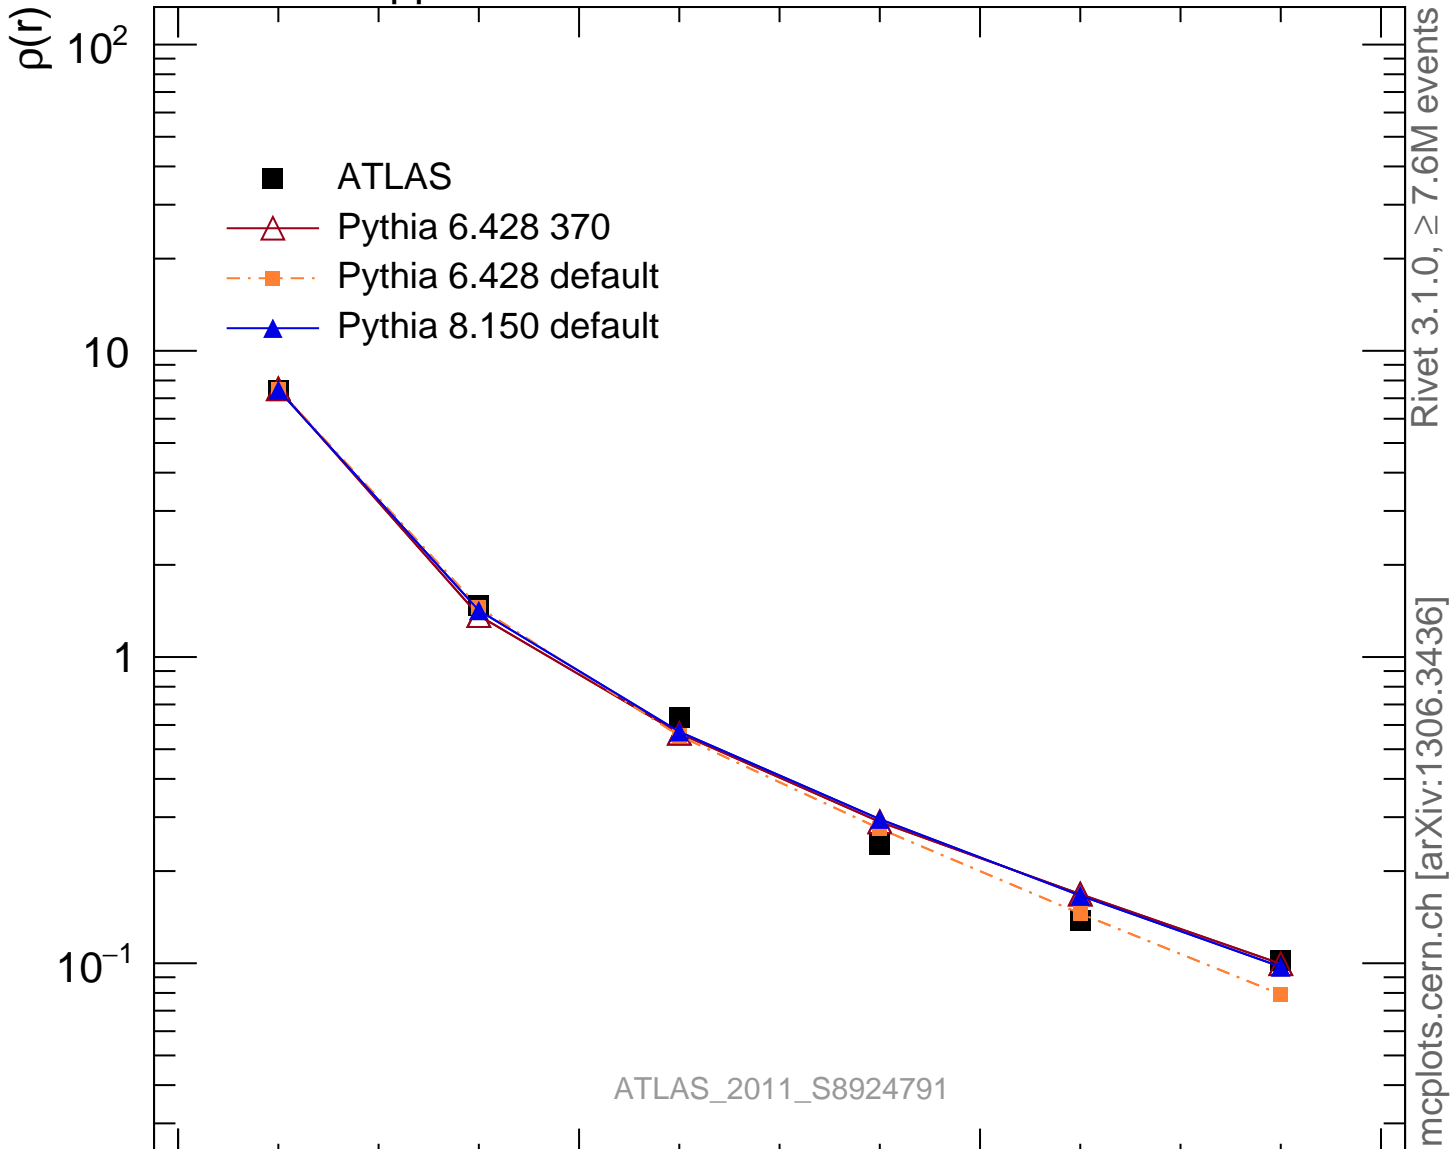

7000 GeV pp

Jets

ATLAS_2011_S8924791

Rivet 3.1.0, ≥ 7.6 M events
mcplots.cern.ch [arXiv:1306.3436]