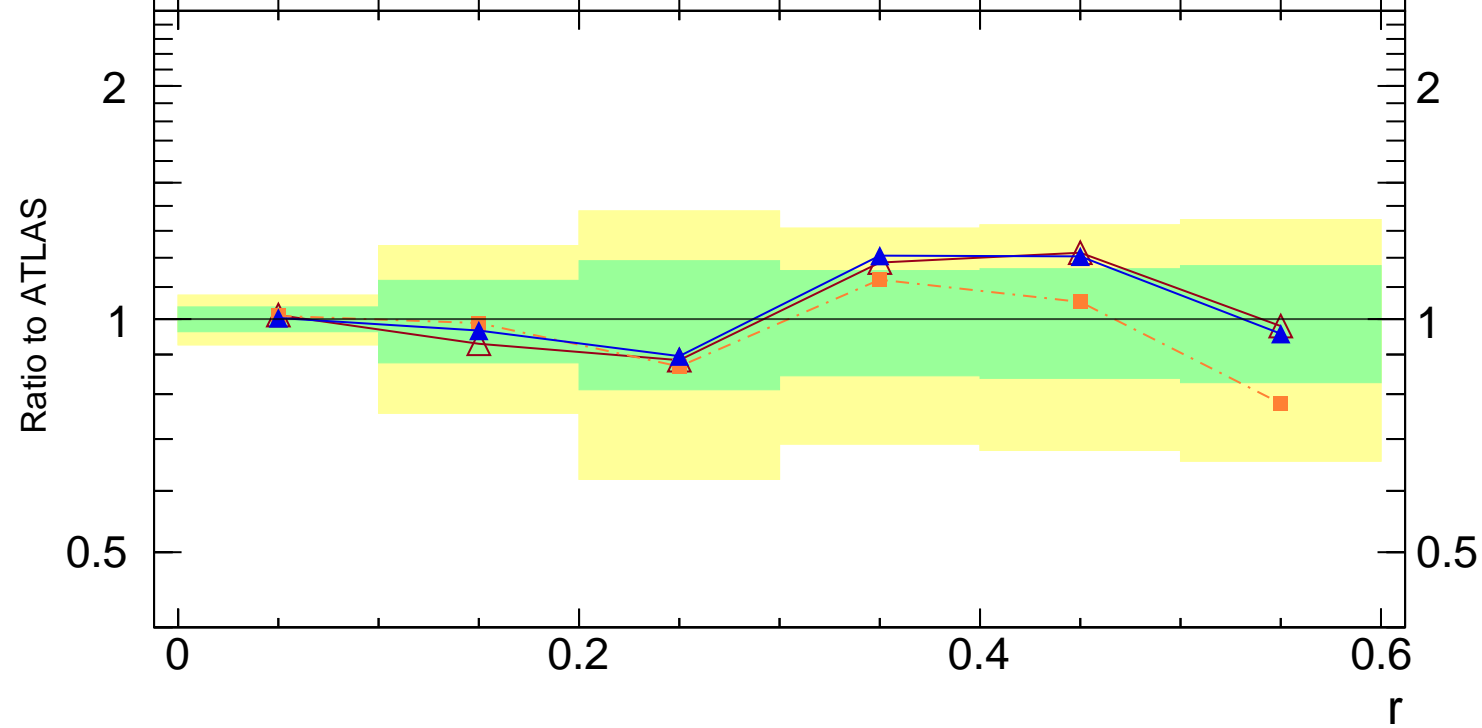

7000 GeV pp

Jets

ATLAS_2011_S8924791

Rivet 3.1.0, ≥ 7.6 M events
mcplots.cern.ch [arXiv:1306.3436]