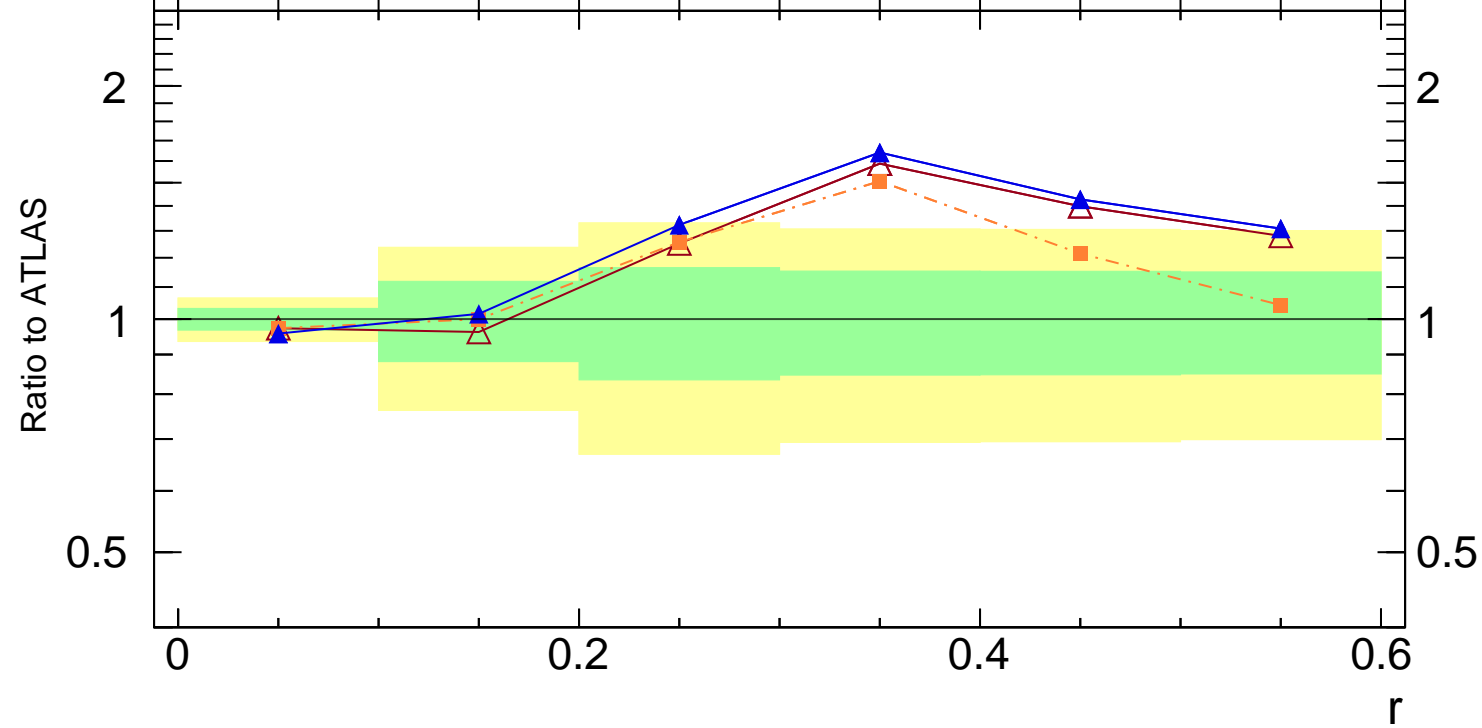

7000 GeV pp

Jets

ATLAS_2011_S8924791

Rivet 3.1.0, ≥ 7.1 M events
mcplots.cern.ch [arXiv:1306.3436]