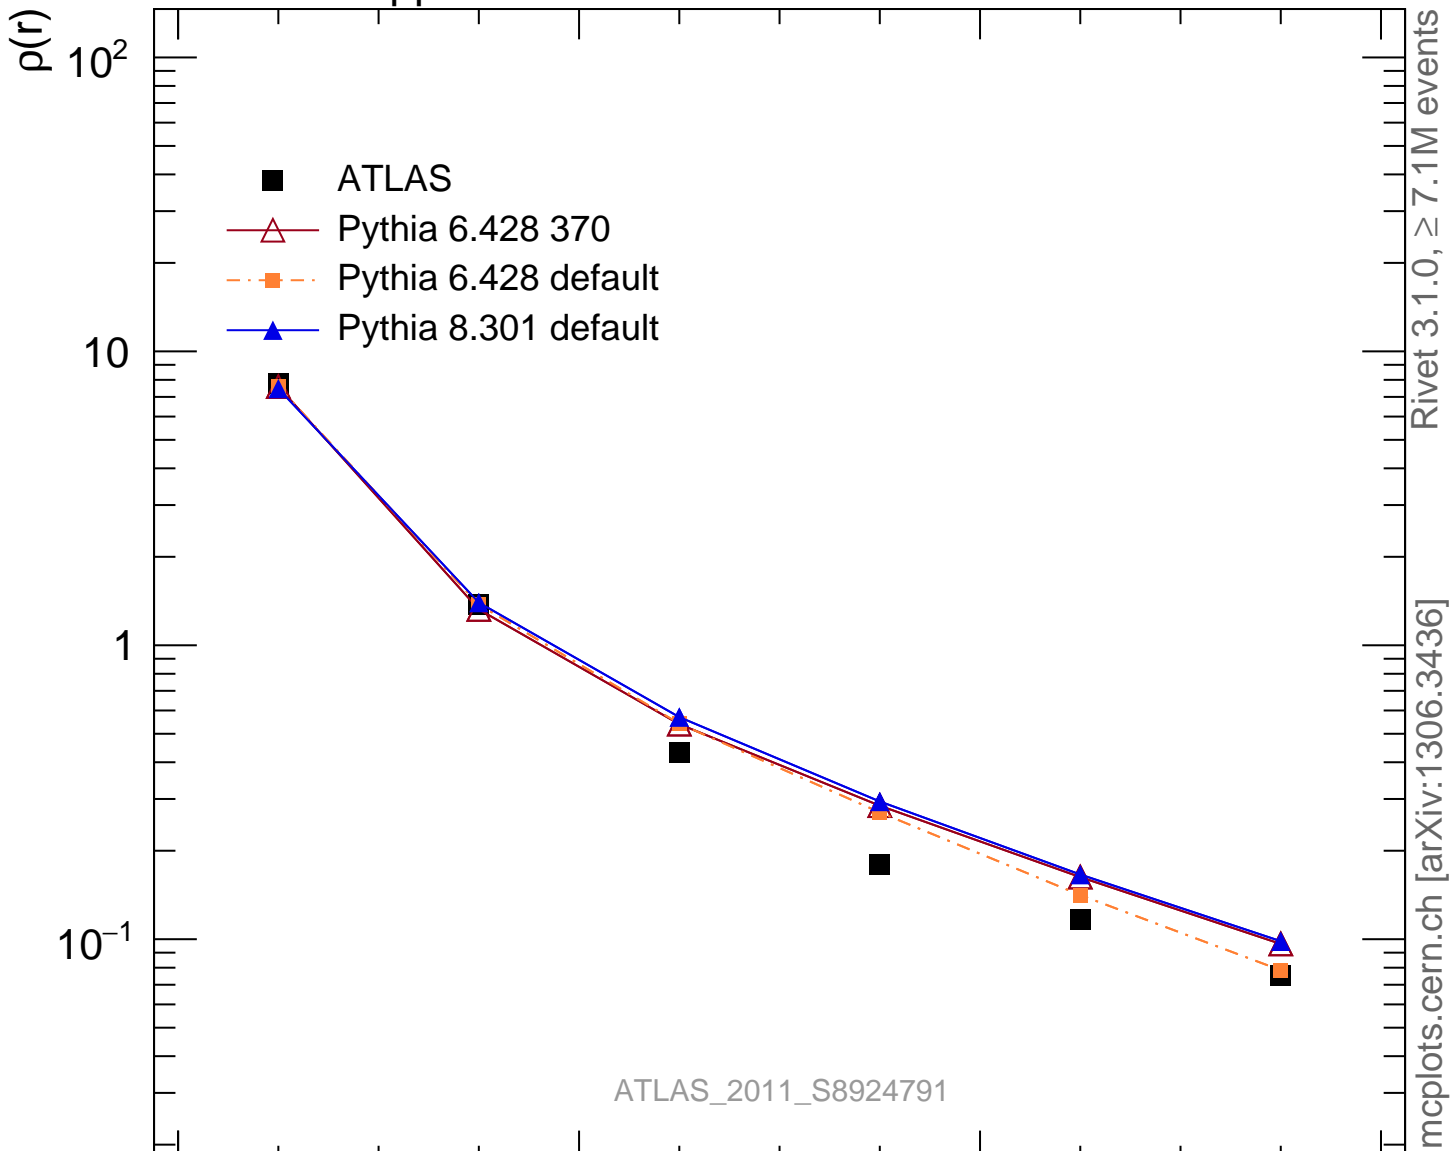

7000 GeV pp

Jets

ATLAS_2011_S8924791

Rivet 3.1.0, ≥ 7.1 M events
mcplots.cern.ch [arXiv:1306.3436]