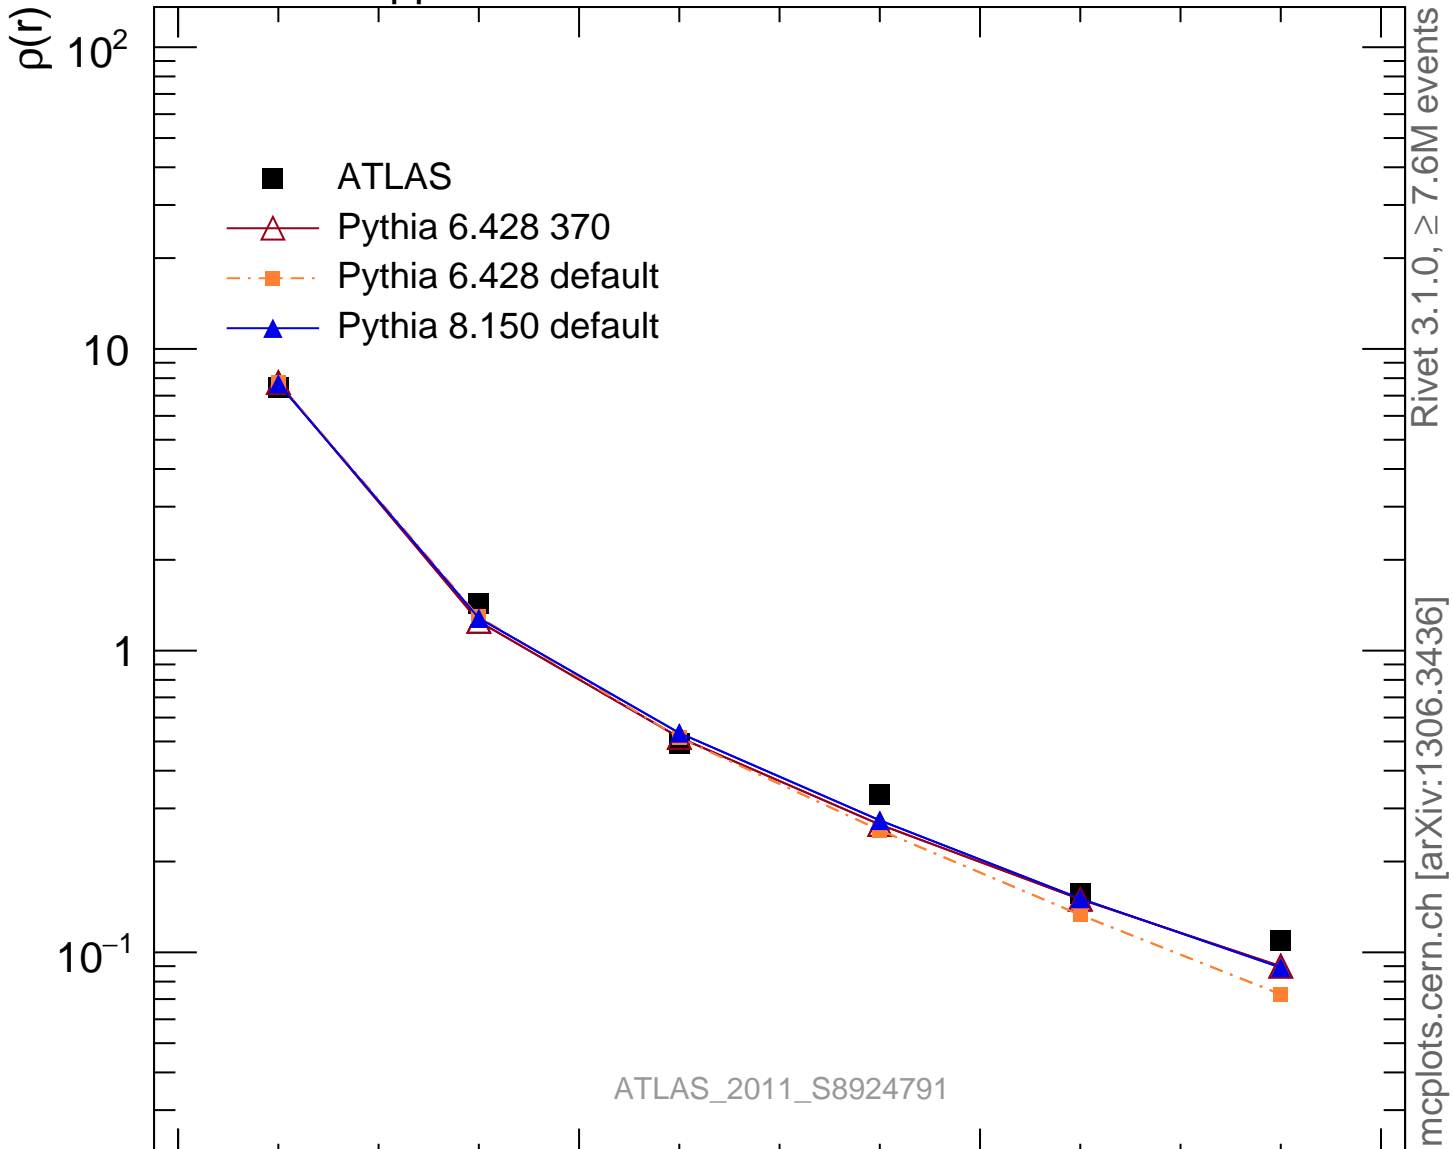

7000 GeV pp

Jets

ATLAS_2011_S8924791

Rivet 3.1.0, ≥ 7.6 M events
mcplots.cern.ch [arXiv:1306.3436]