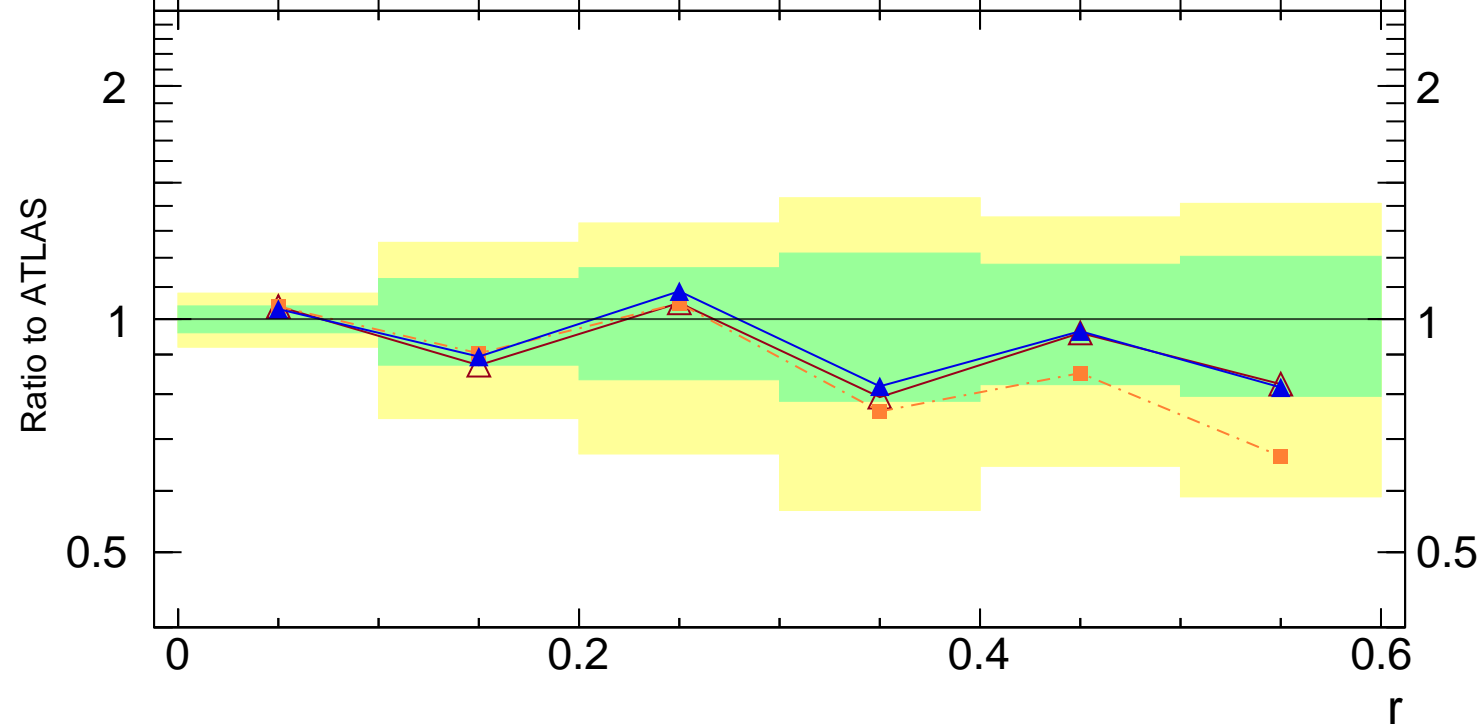

7000 GeV pp

Jets

ATLAS_2011_S8924791

Rivet 3.1.0, ≥ 7.6 M events
mcplots.cern.ch [arXiv:1306.3436]