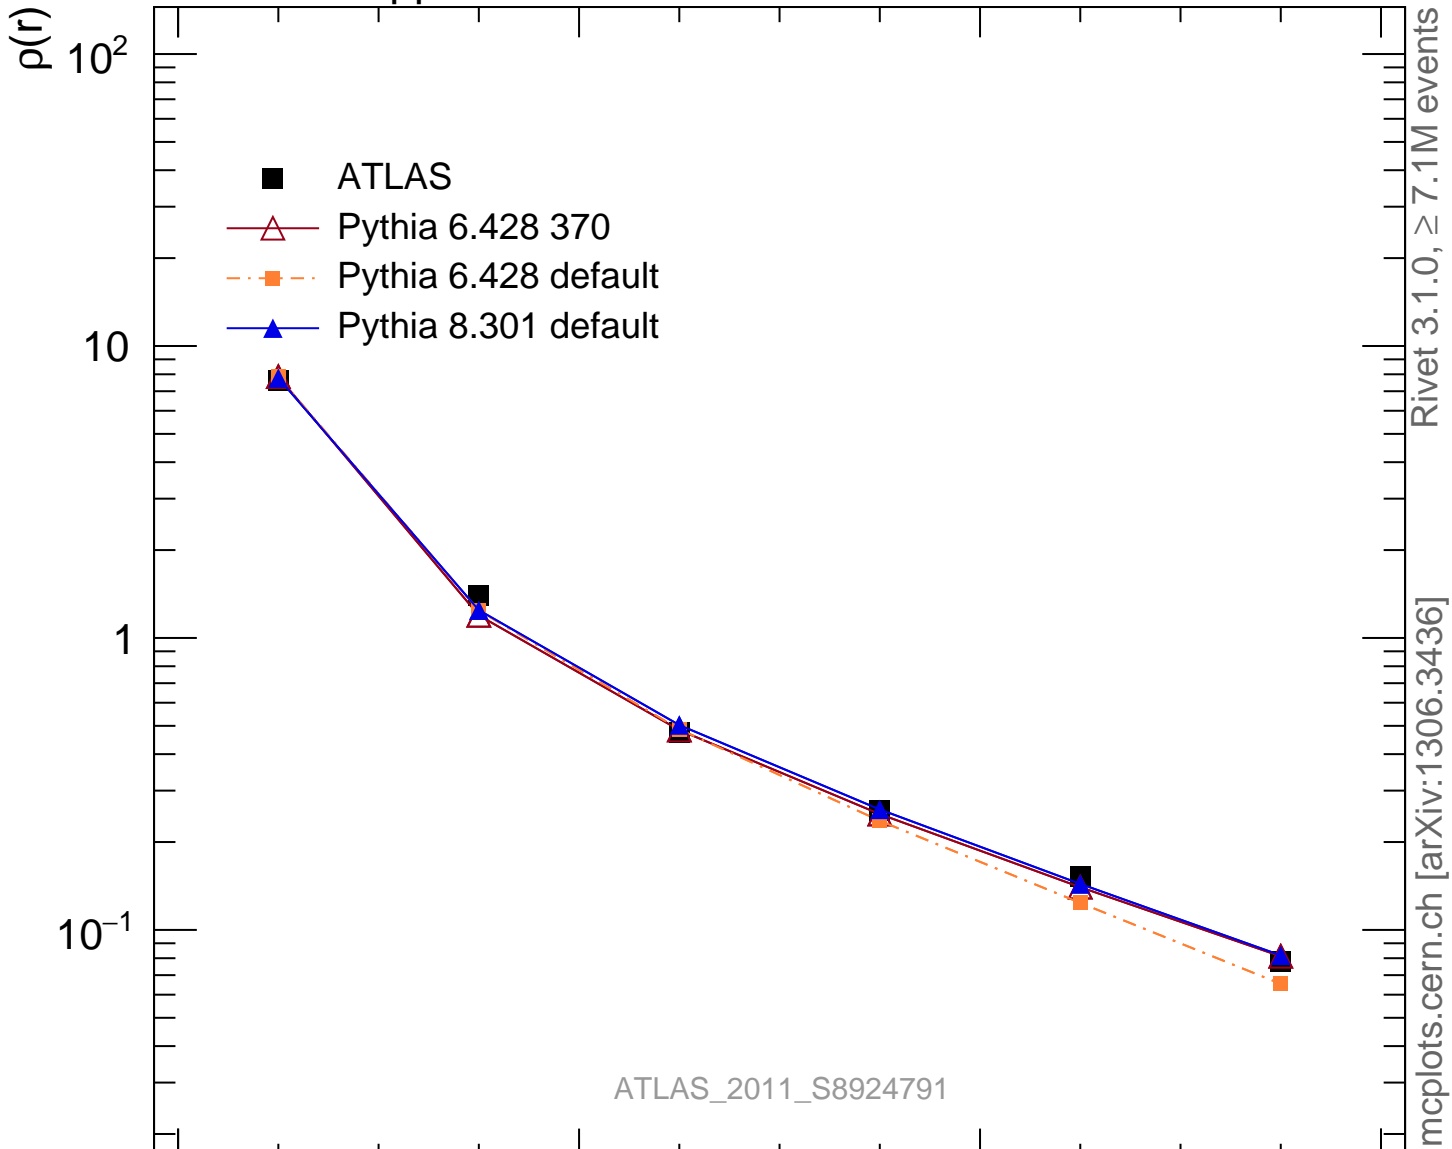

7000 GeV pp

Jets

Rivet 3.1.0, ≥ 7.1M events  
mcplots.cern.ch [arXiv:1306.3436]