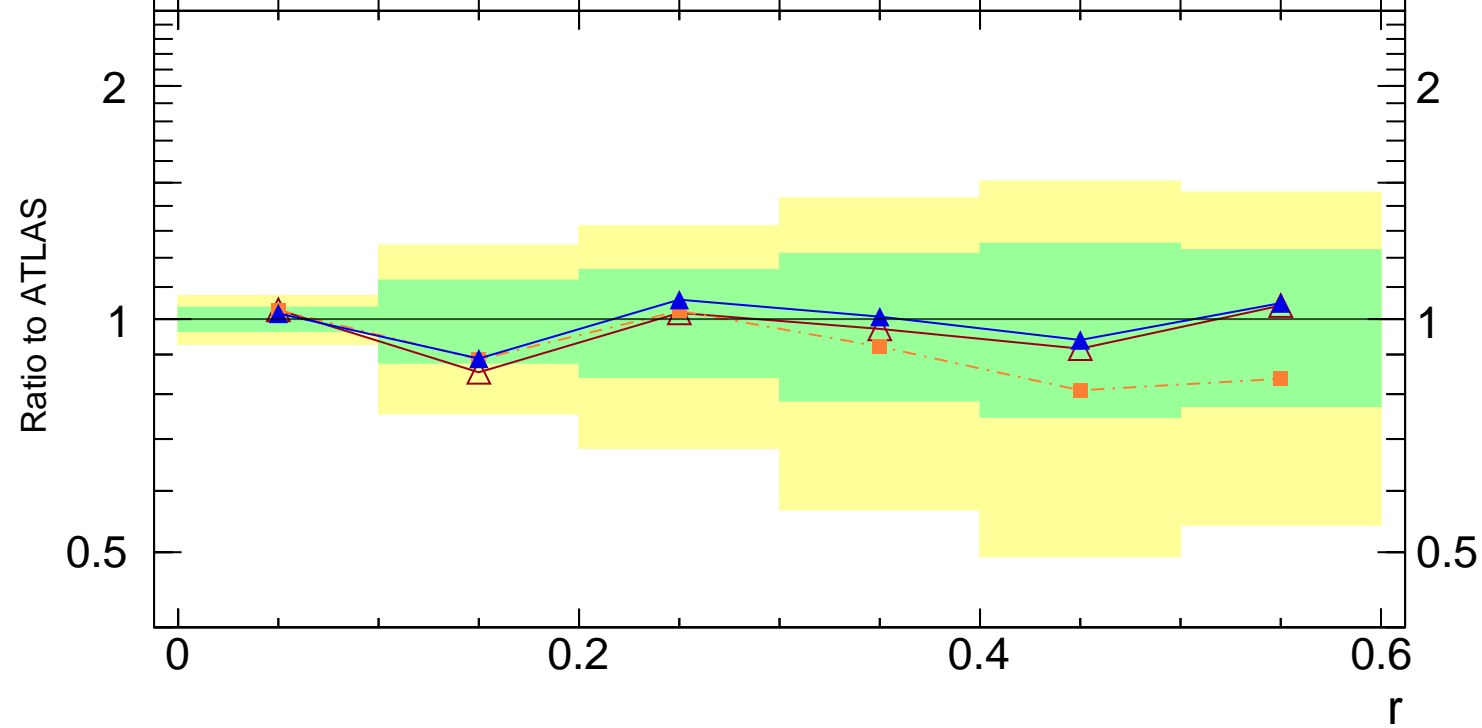

7000 GeV pp

Jets

Rivet 3.1.0, ≥ 7.1M events  
mcplots.cern.ch [arXiv:1306.3436]