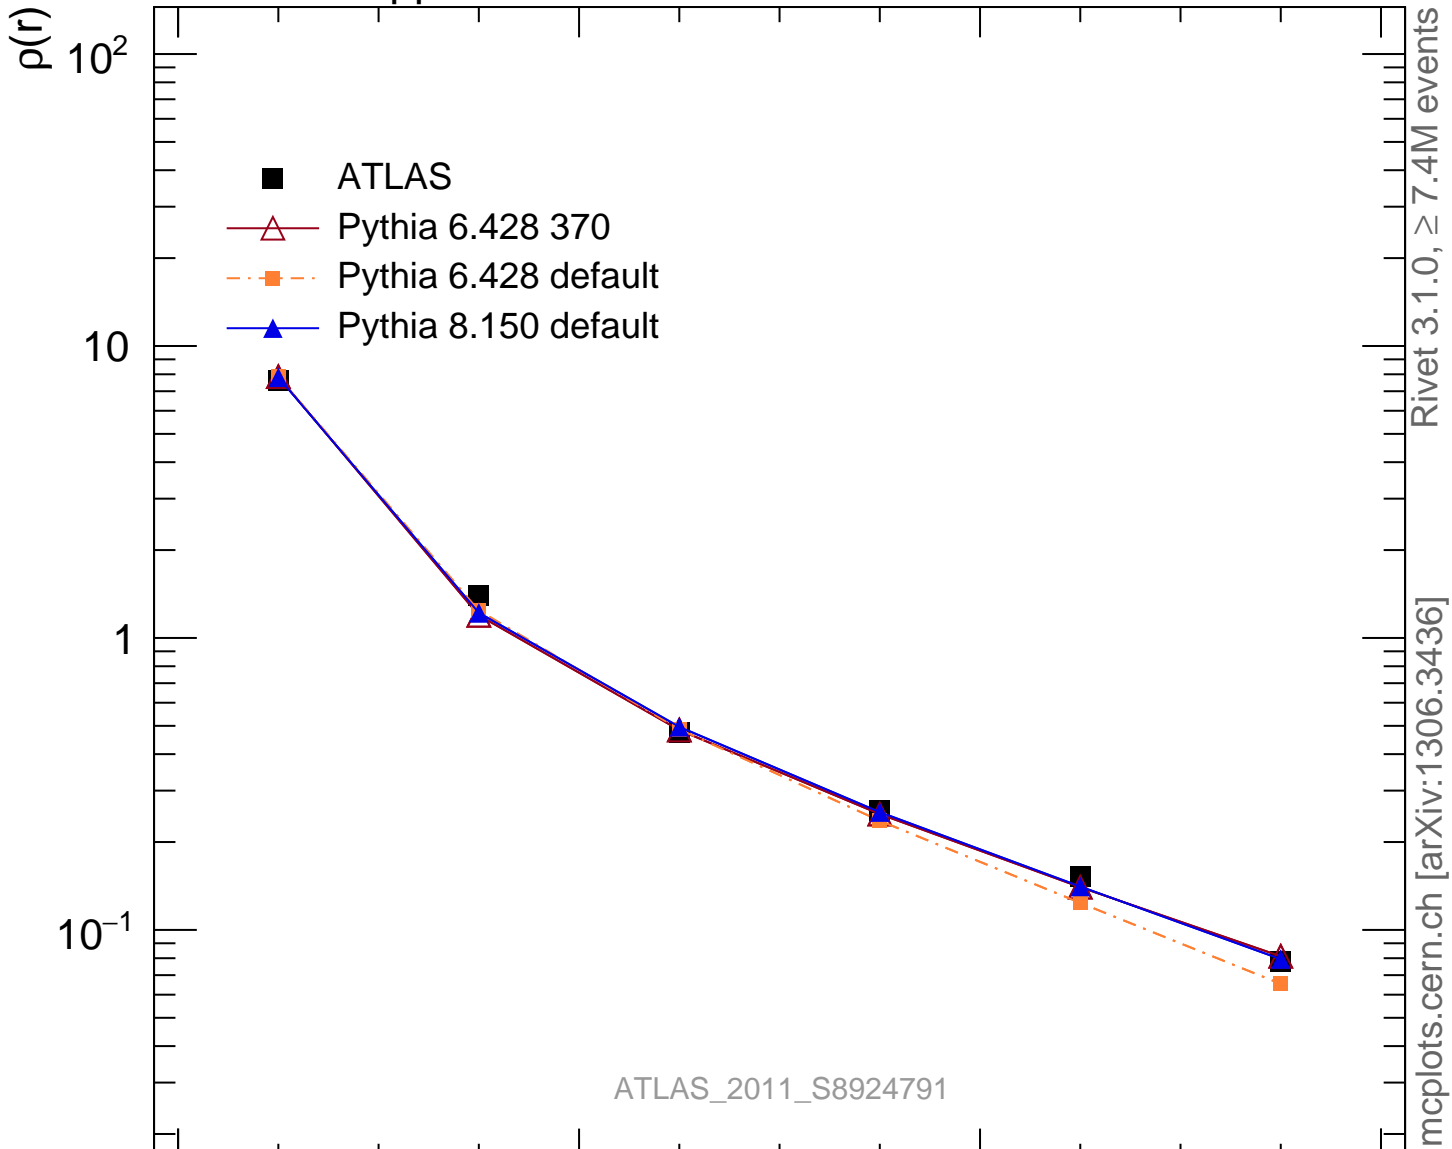

7000 GeV pp

Jets

ATLAS_2011_S8924791

Rivet 3.1.0, $\geq 7.4M$ events
mcplots.cern.ch [arXiv:1306.3436]