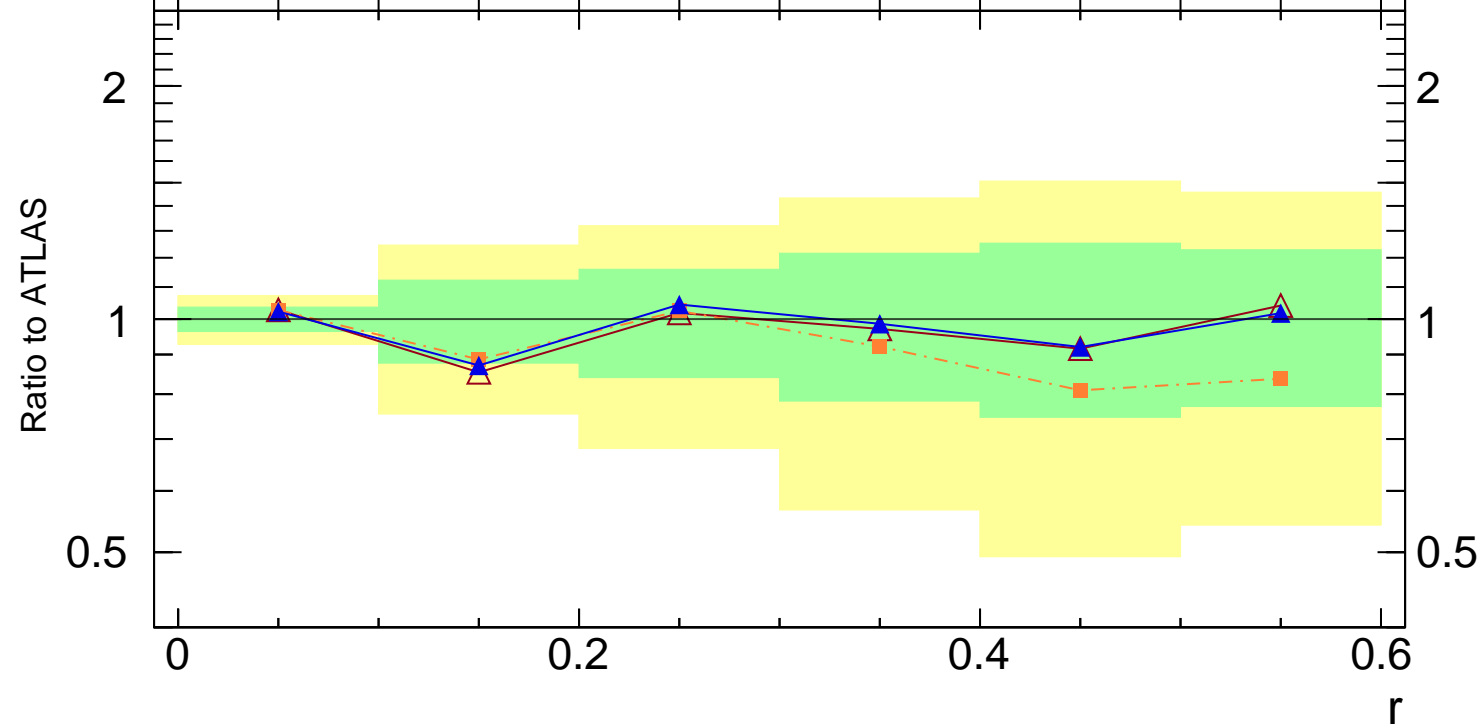

7000 GeV pp

Jets

ATLAS_2011_S8924791

Rivet 3.1.0, $\geq 7.4M$ events
mcplots.cern.ch [arXiv:1306.3436]