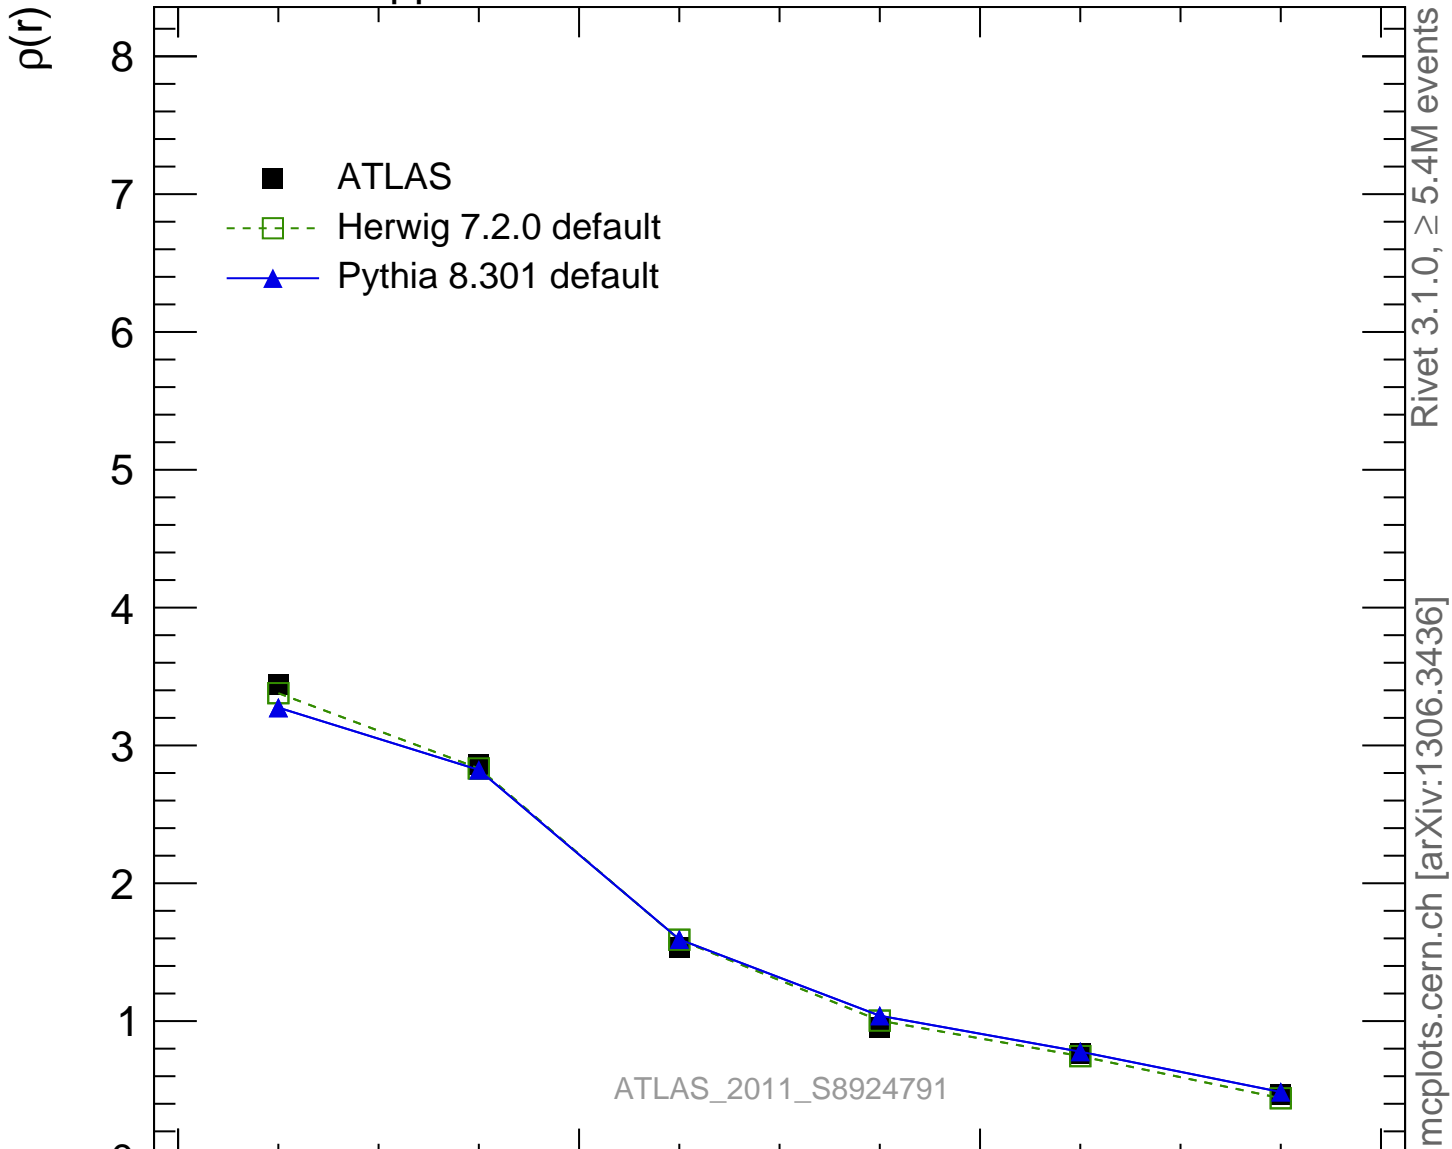

7000 GeV pp

Jets

ATLAS_2011_S8924791

Rivet 3.1.0, ≥ 5.4 M events
mcplots.cern.ch [arXiv:1306.3436]