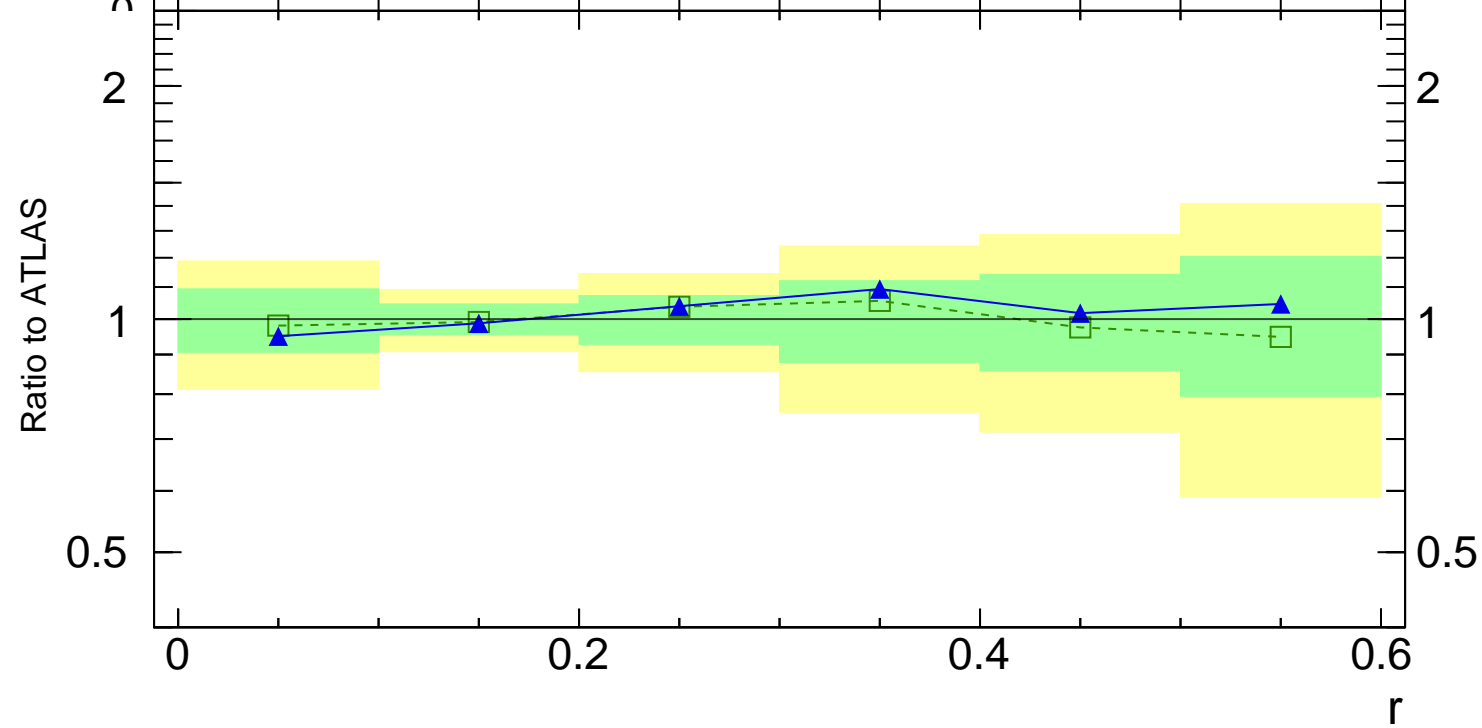

7000 GeV pp

Jets

ATLAS_2011_S8924791

Rivet 3.1.0, ≥ 5.4 M events
mcplots.cern.ch [arXiv:1306.3436]