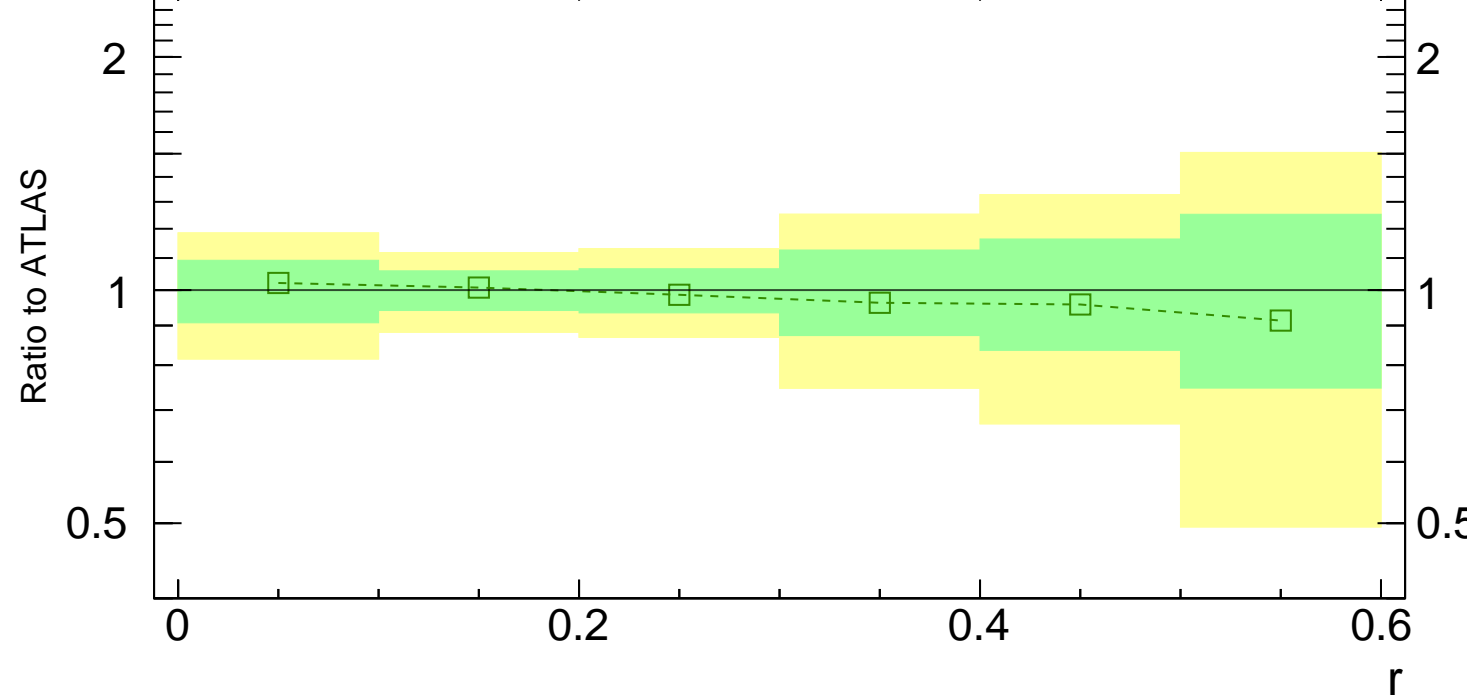

7000 GeV pp

Jets

Rivet 3.1.0, 5.4M events

2

1

0.5

0.5

0.5