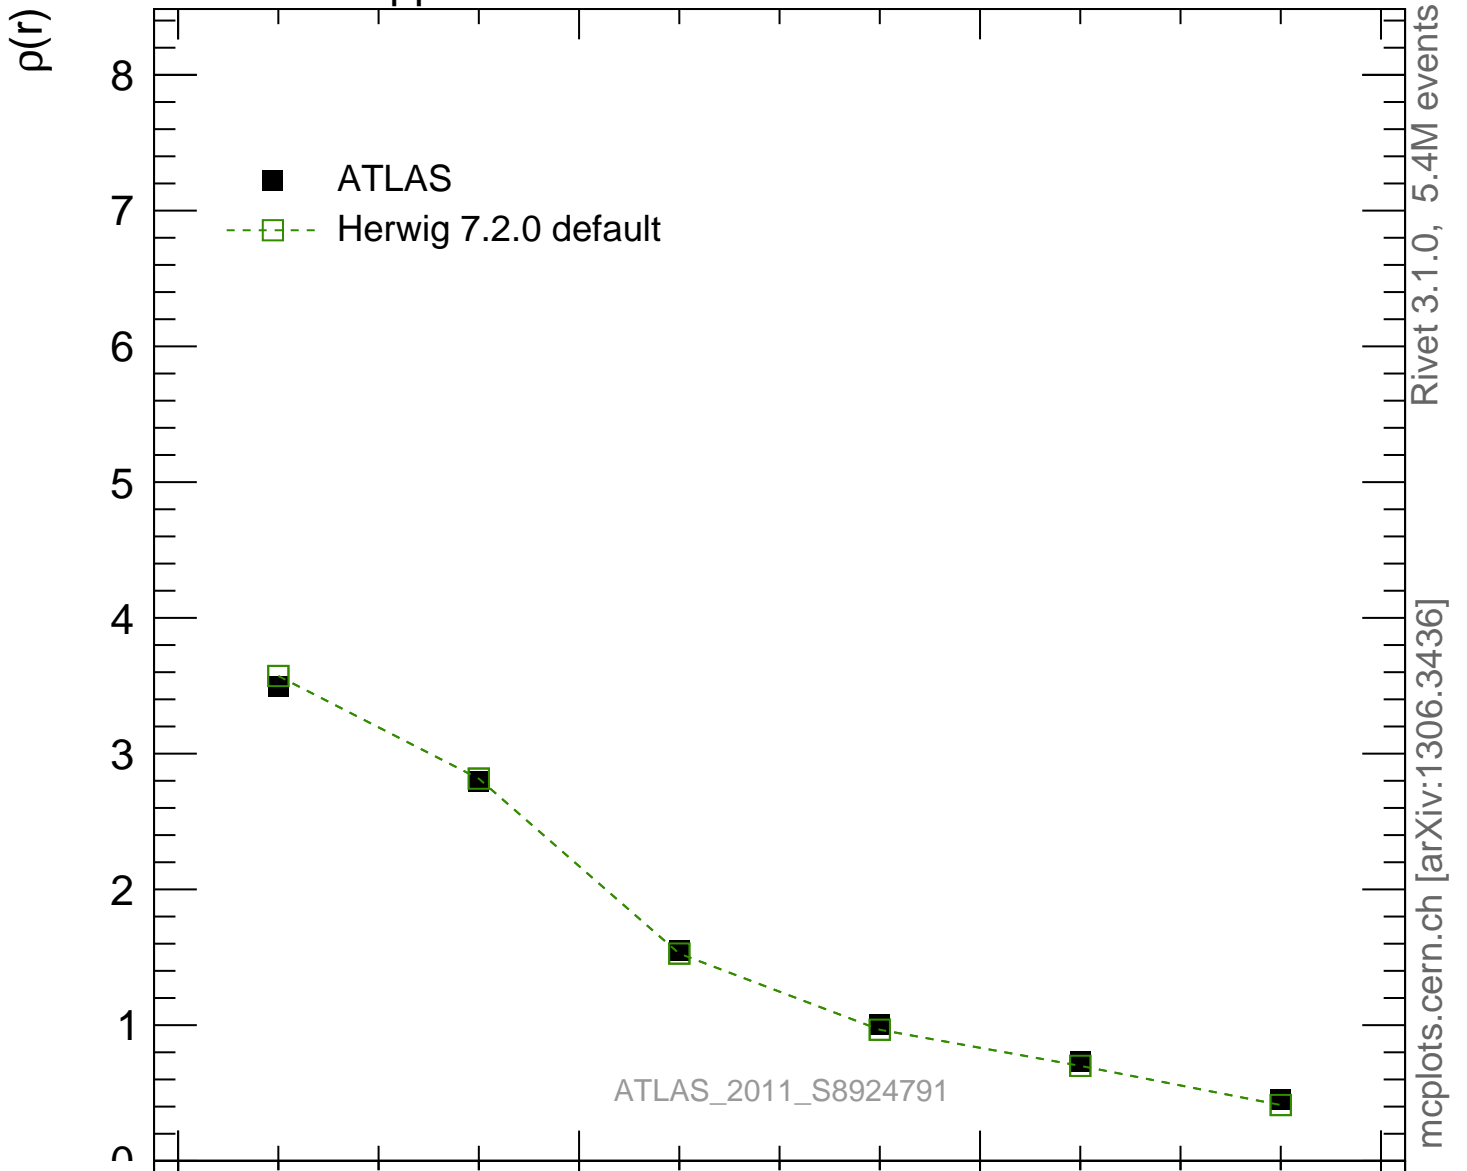

7000 GeV pp

Jets

Rivet 3.1.0, 5.4M events

2

1

0.5

0.5

0.5