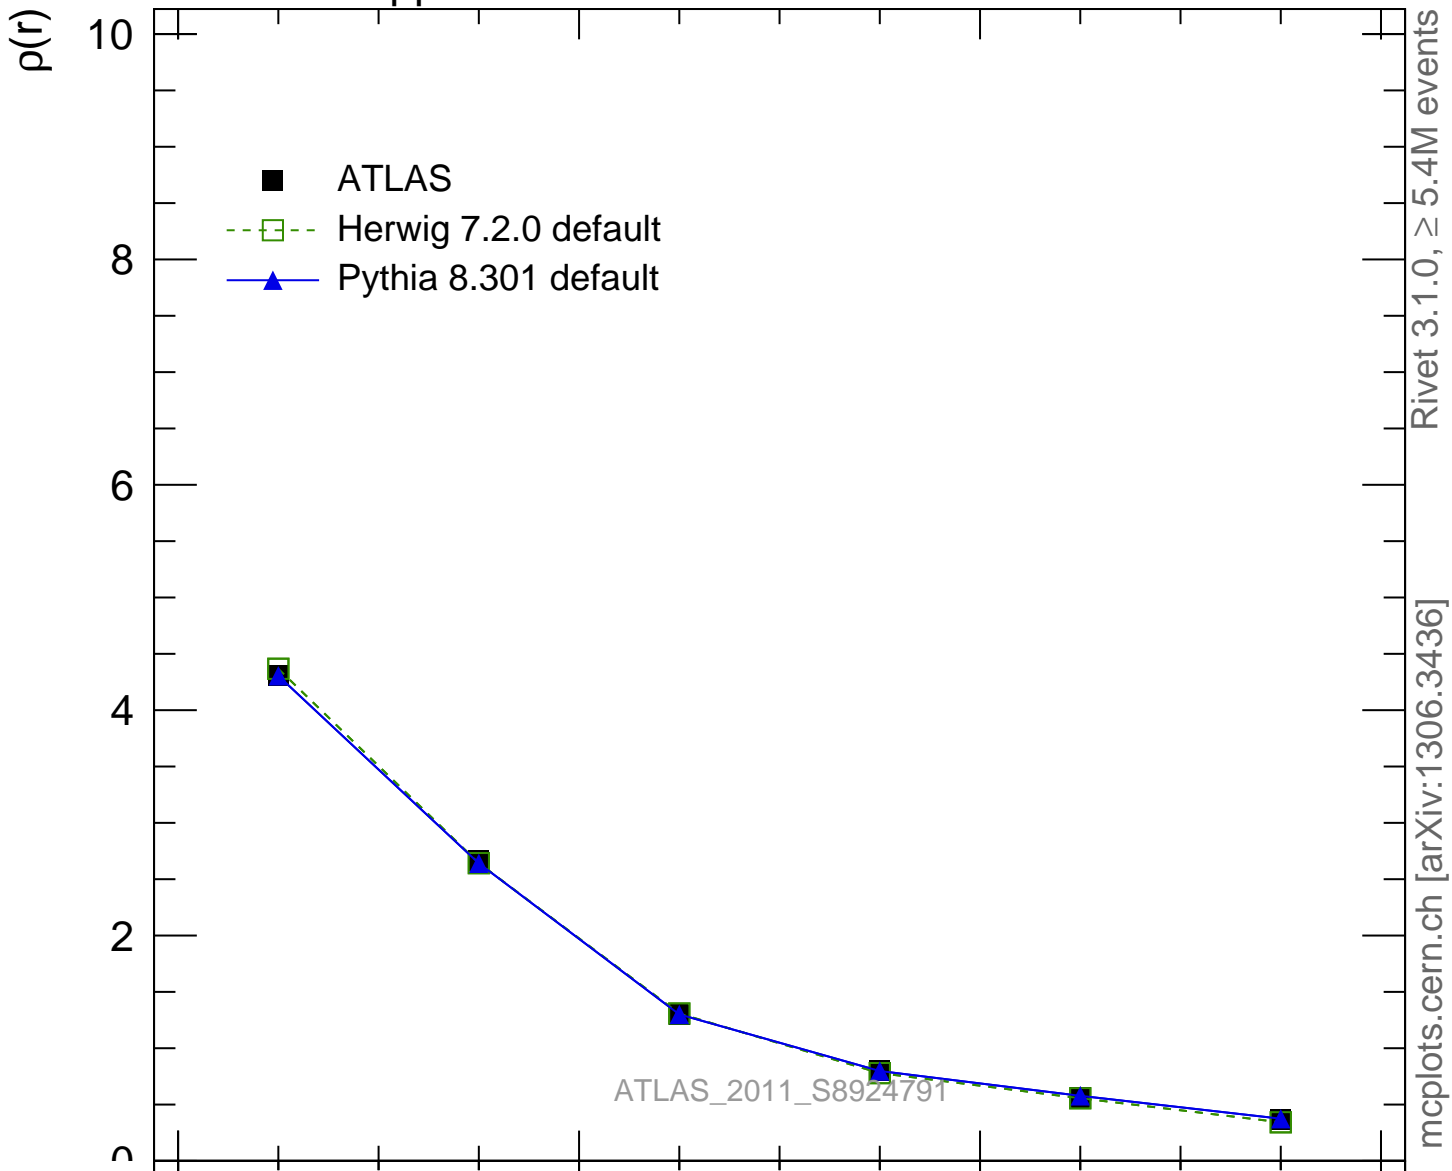

7000 GeV pp

Jets

Rivet 3.1.0, ≥ 5.4 M events
mcplots.cern.ch [arXiv:1306.3436]