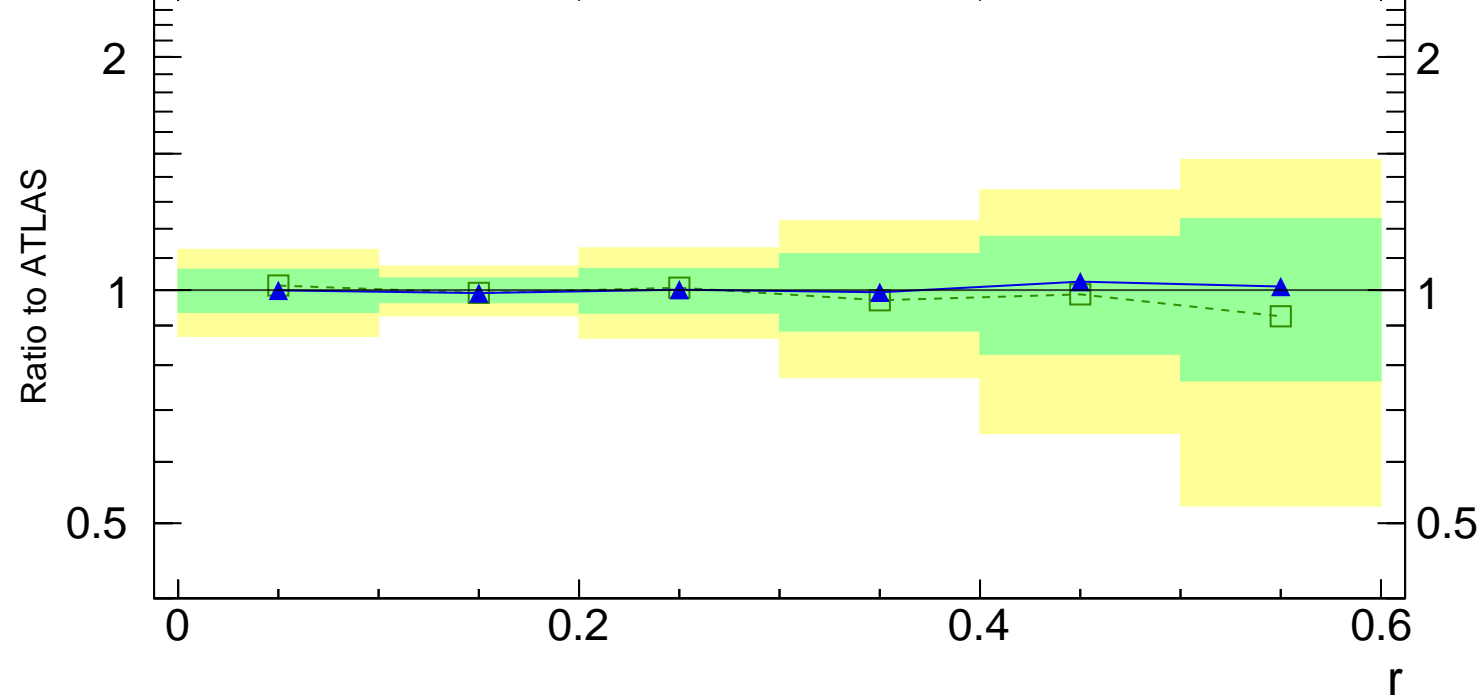

7000 GeV pp

Jets

Rivet 3.1.0, ≥ 5.4 M events
mcplots.cern.ch [arXiv:1306.3436]