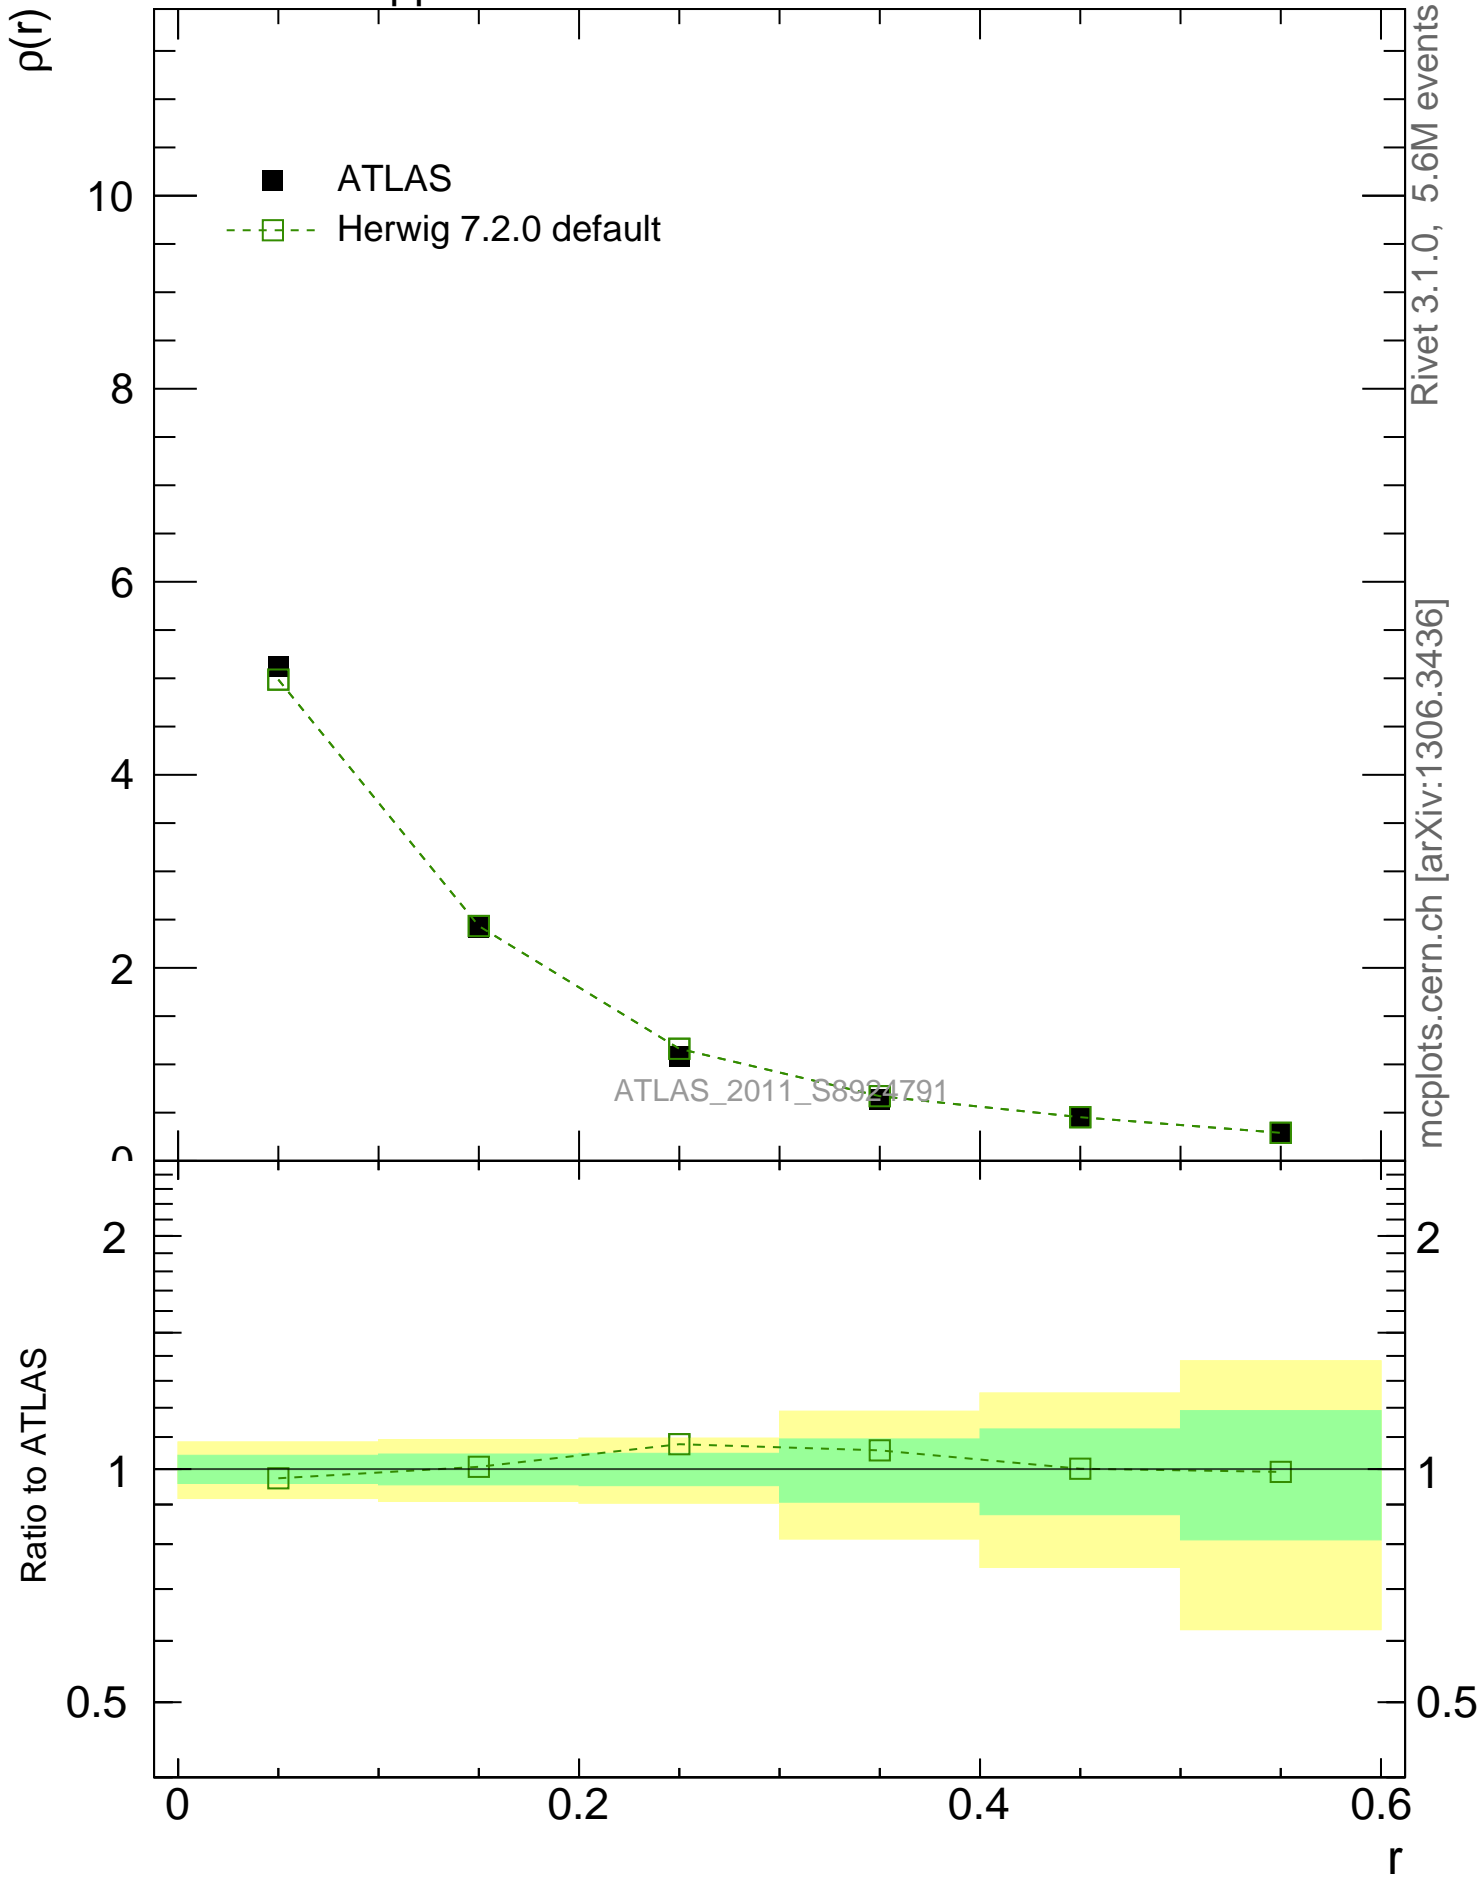

7000 GeV pp

Jets

Rivet 3.1.0, 5.6M events  
mcplots.cern.ch [arXiv:1306.3436]

ATLAS\_2011\_S8964791