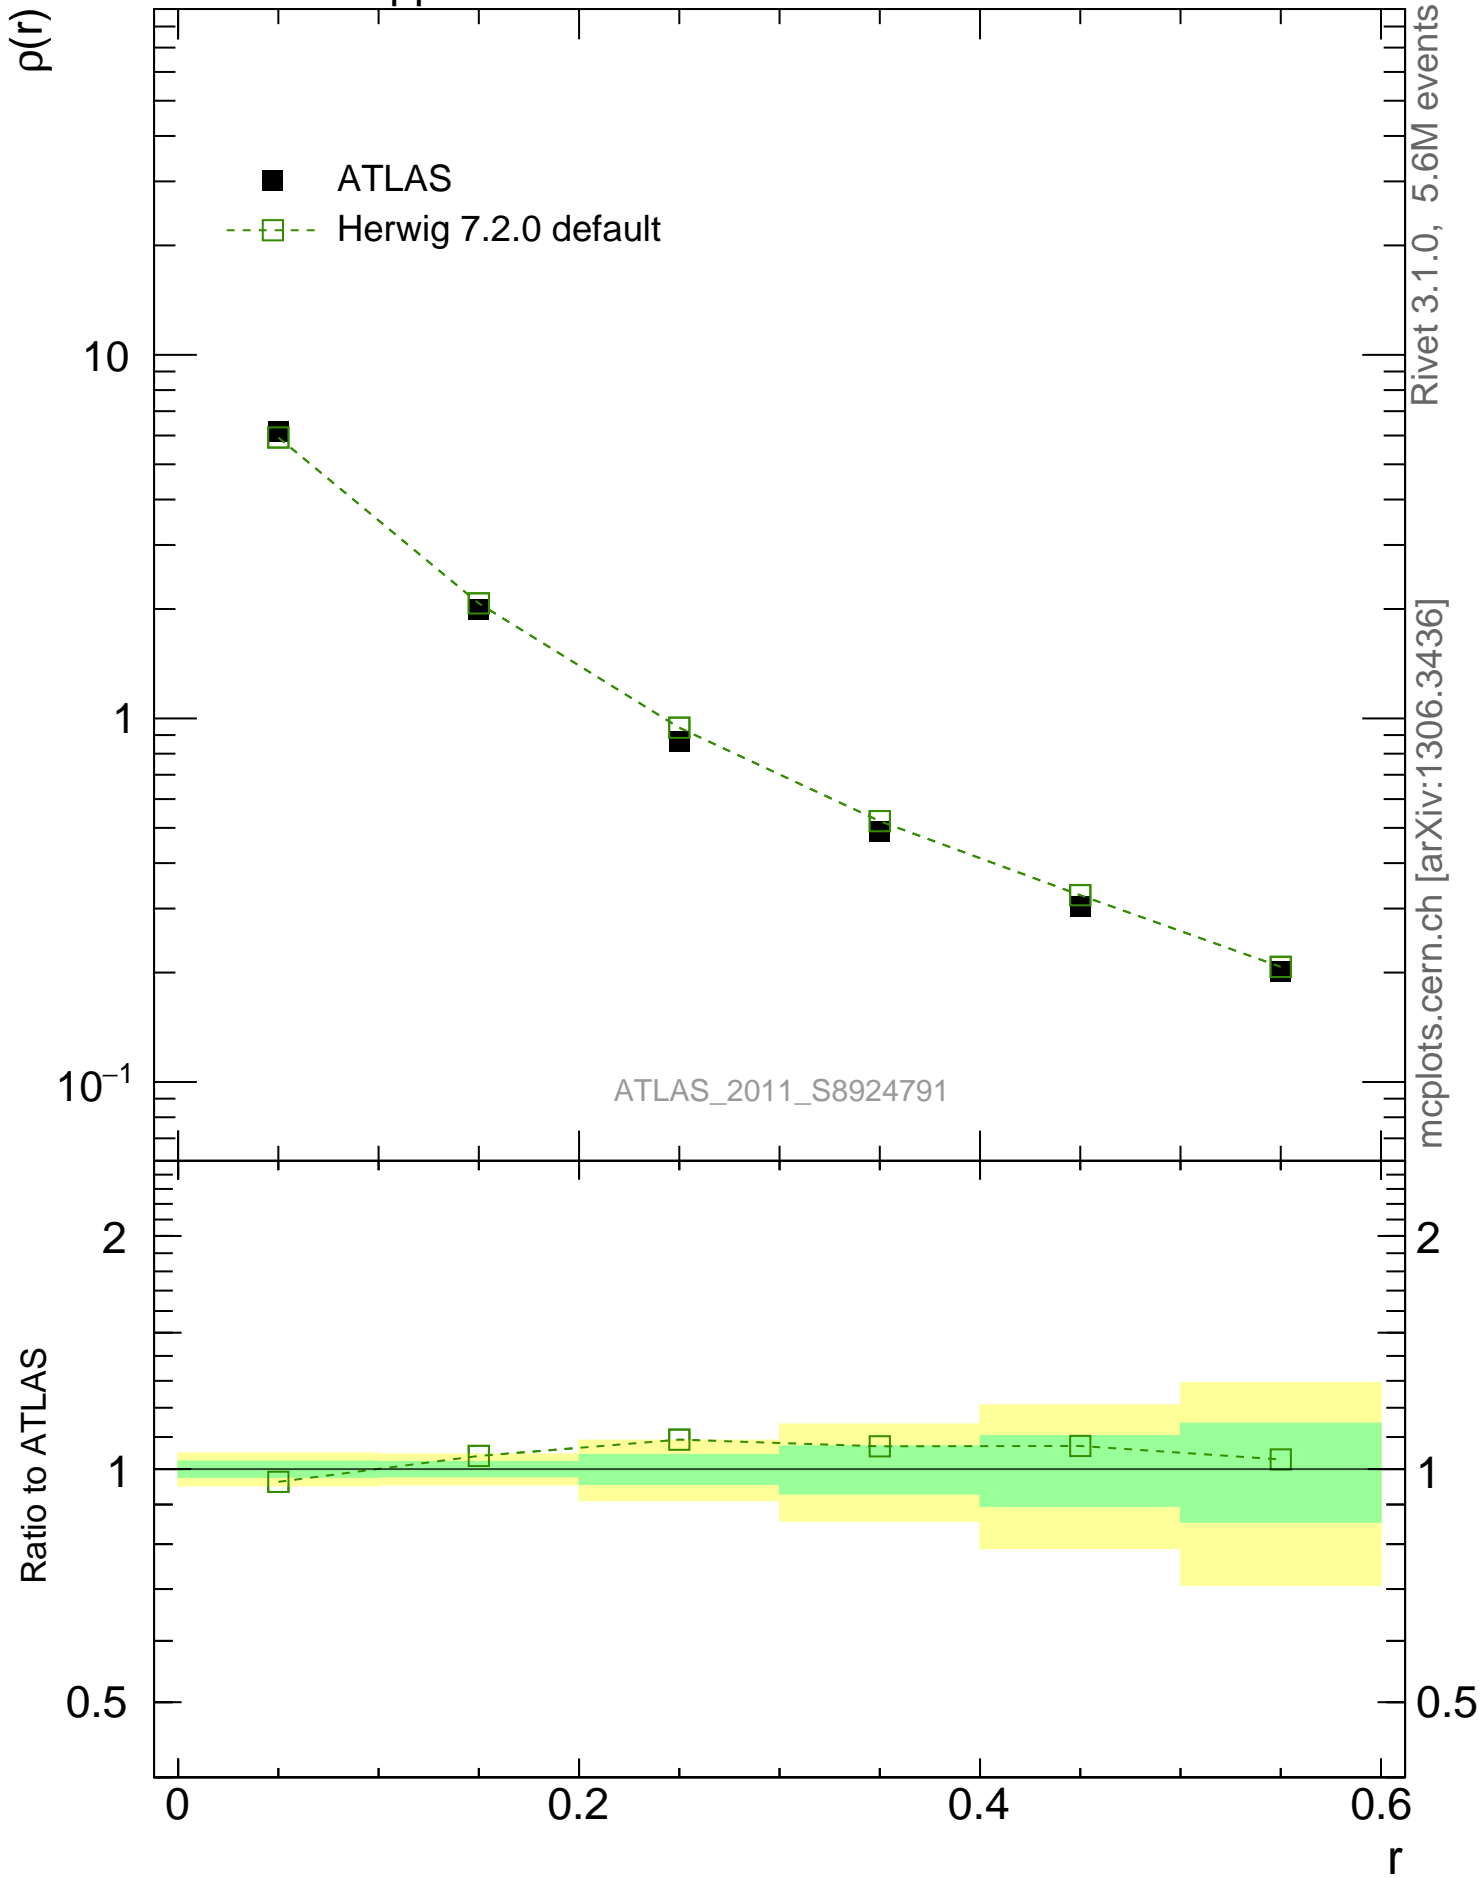

7000 GeV pp

Jets

■ ATLAS  
- - □ Herwig 7.2.0 default

ATLAS\_2011\_S8924791

Rivet 3.1.0, 5.6M events  
mcplots.cern.ch [arXiv:1306.3436]