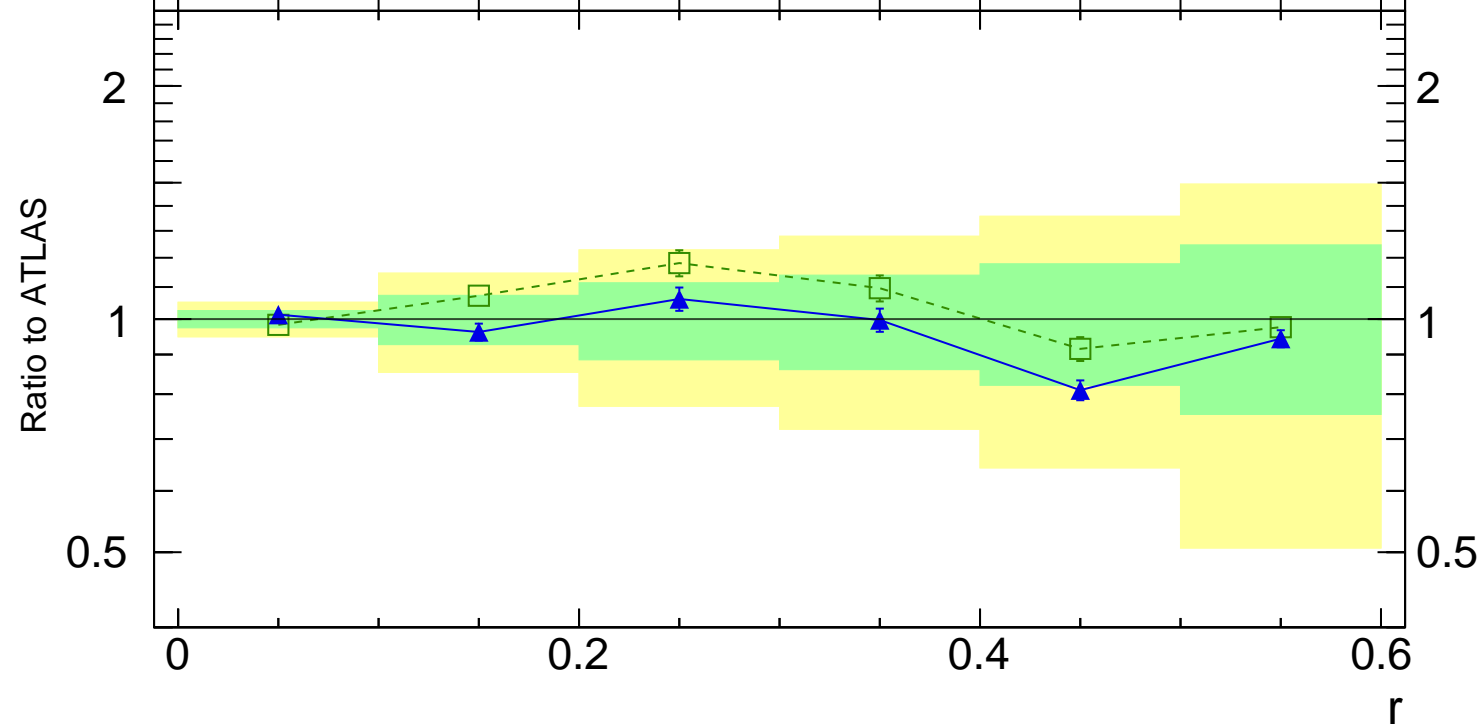

7000 GeV pp

Jets

ATLAS_2011_S8924791

Rivet 3.1.0, $\geq 5.1M$ events

mcplots.cern.ch [arXiv:1306.3436]