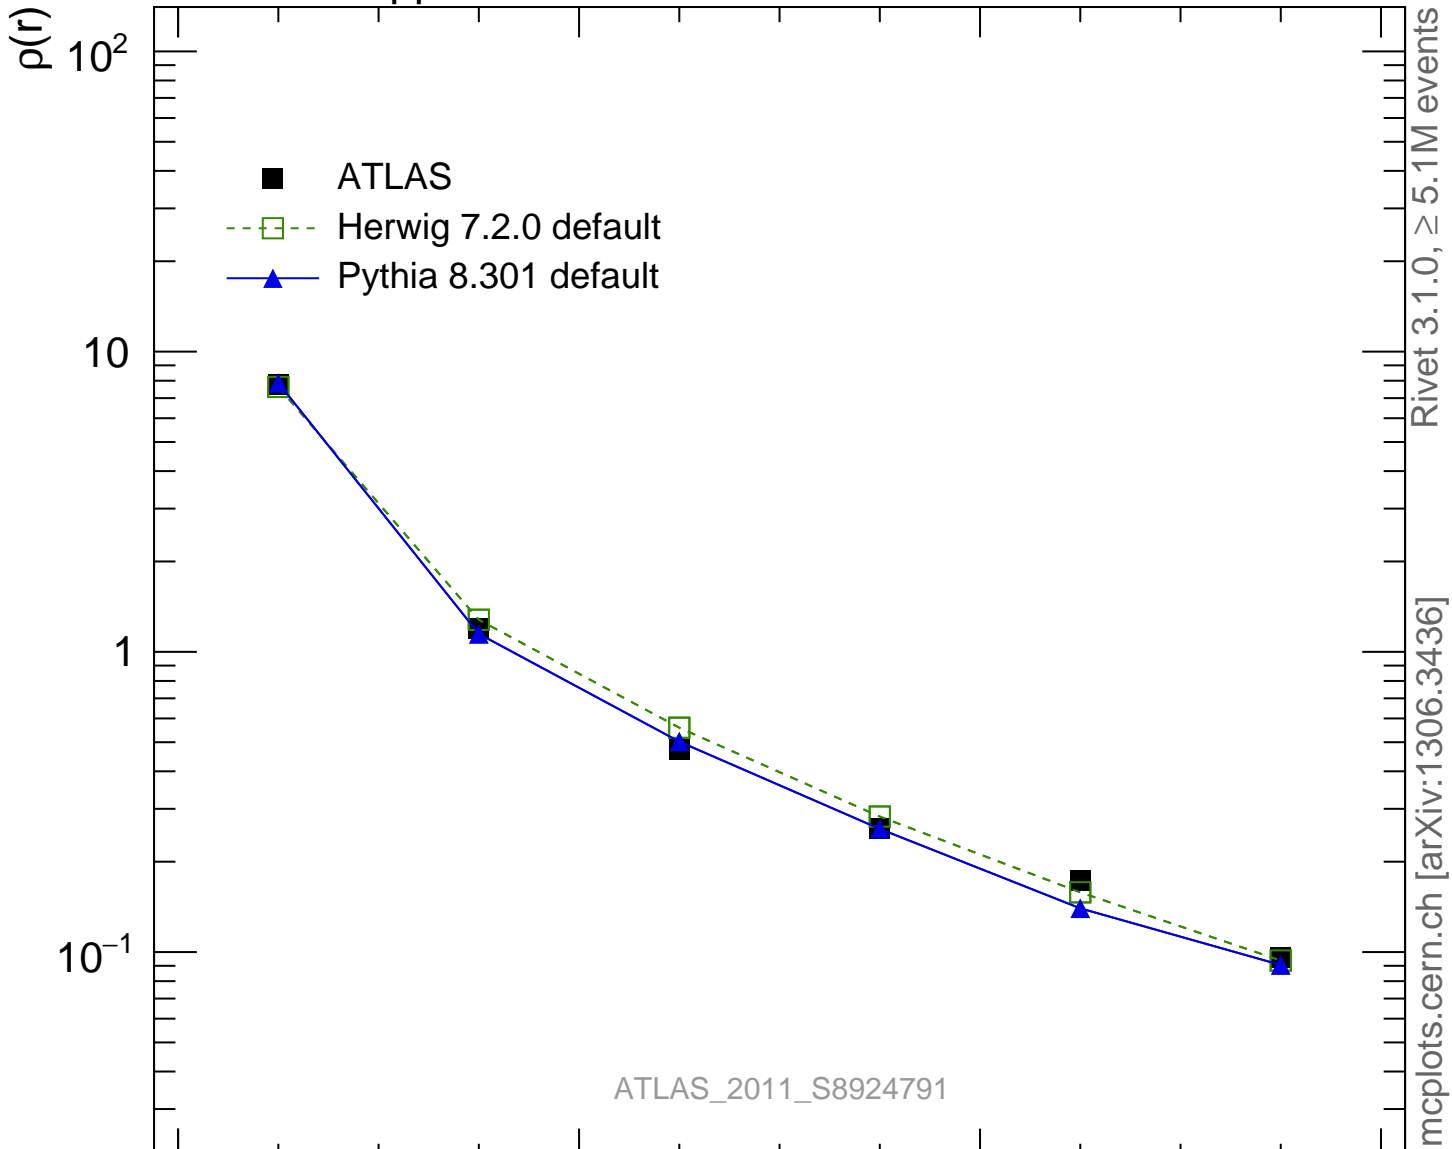

7000 GeV pp

Jets

ATLAS_2011_S8924791

Rivet 3.1.0, $\geq 5.1M$ events

mcplots.cern.ch [arXiv:1306.3436]