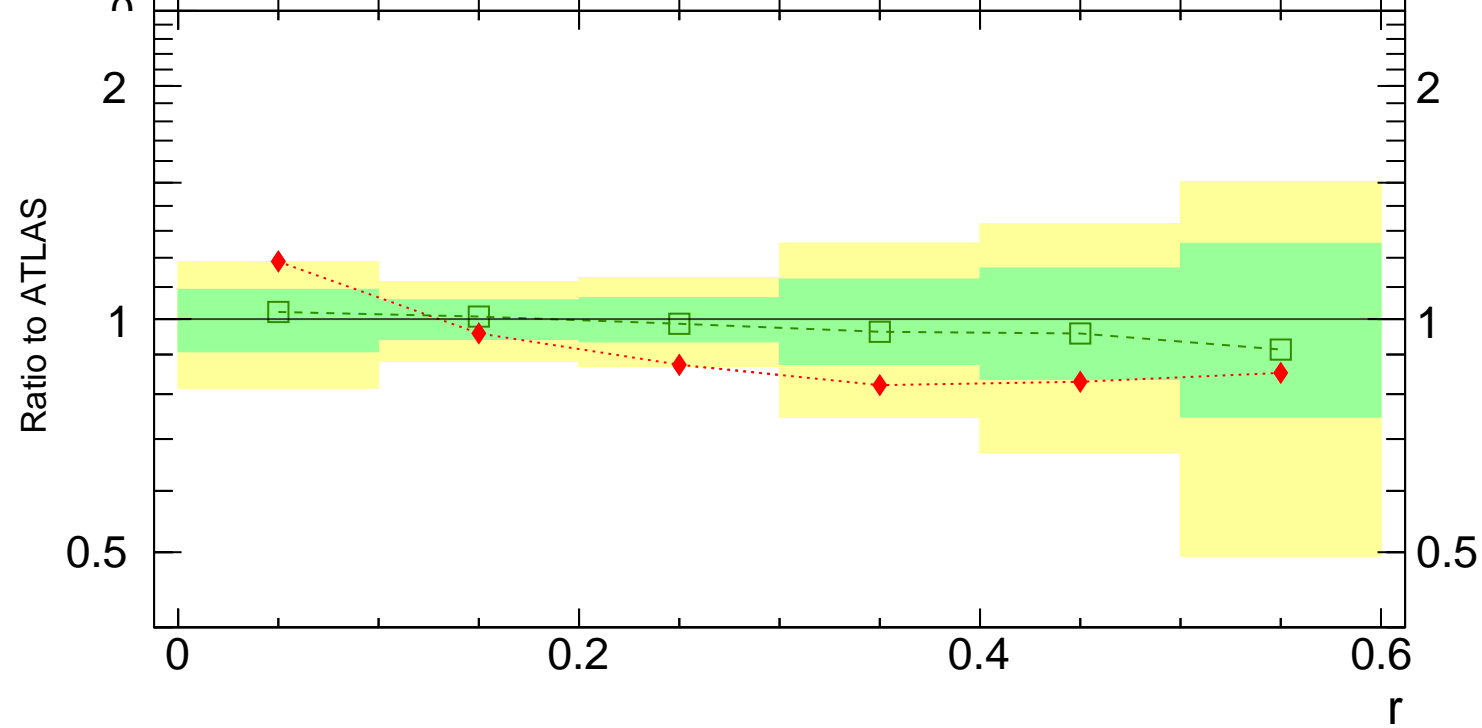

7000 GeV pp

Jets

Rivet 3.1.0, ≥ 5.4 M events
mcplots.cern.ch [arXiv:1306.3436]