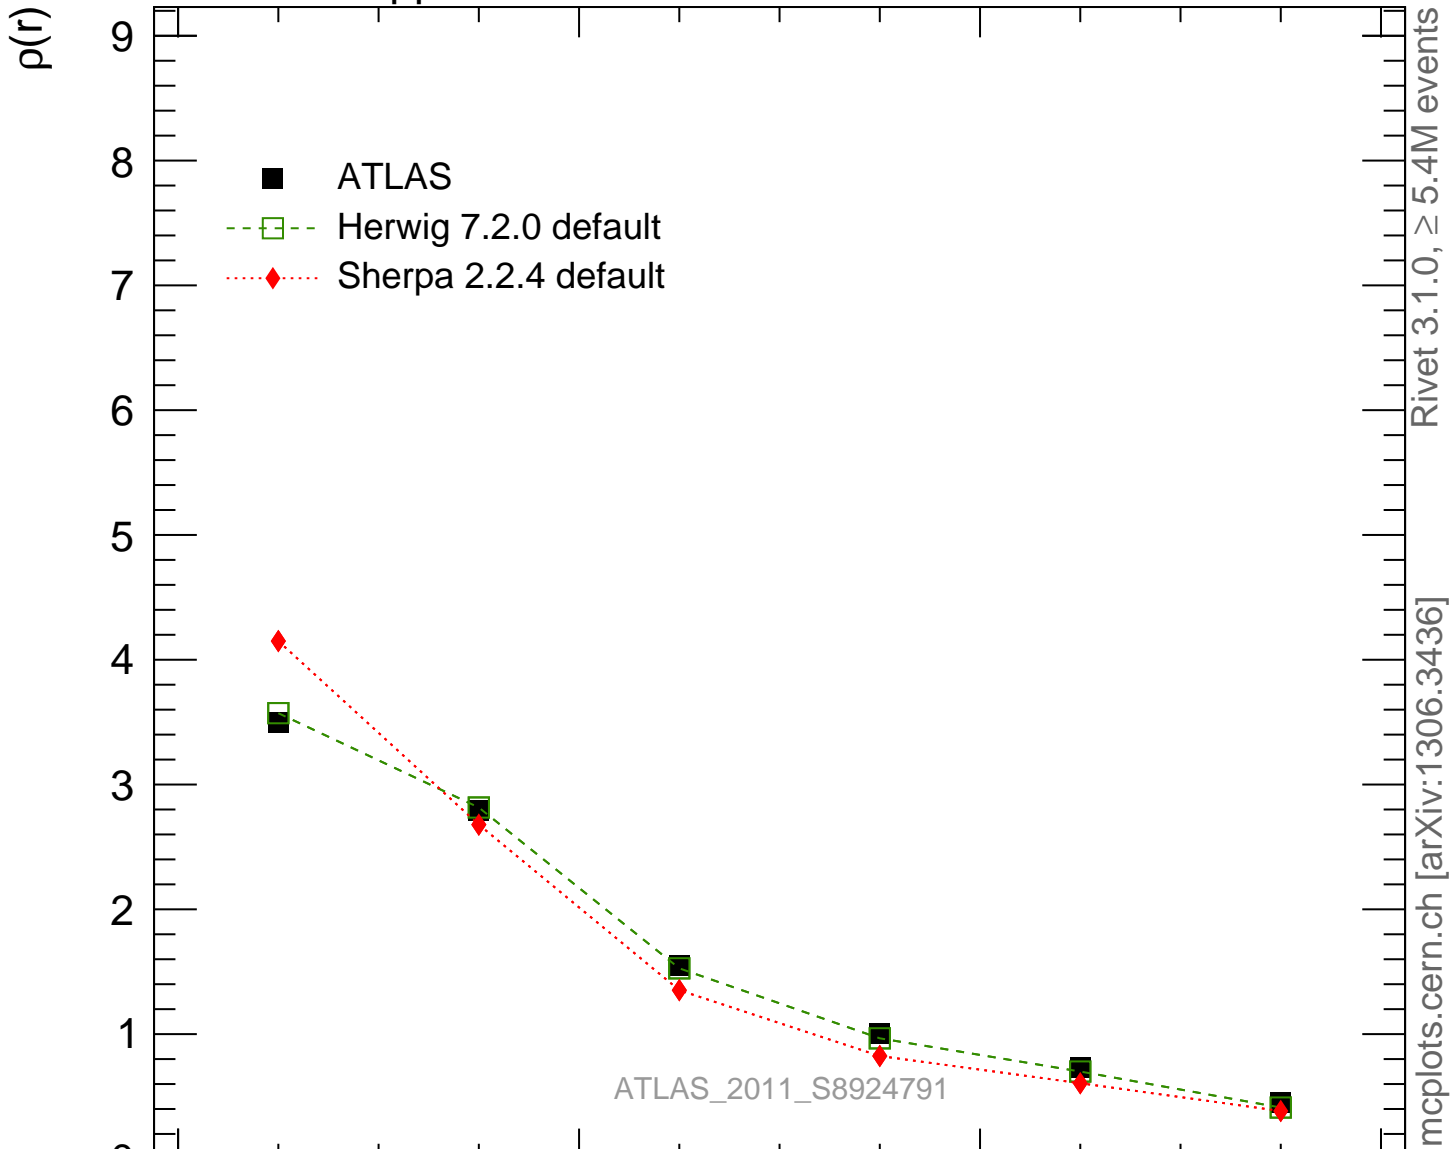

7000 GeV pp

Jets

Rivet 3.1.0, ≥ 5.4 M events
mcplots.cern.ch [arXiv:1306.3436]