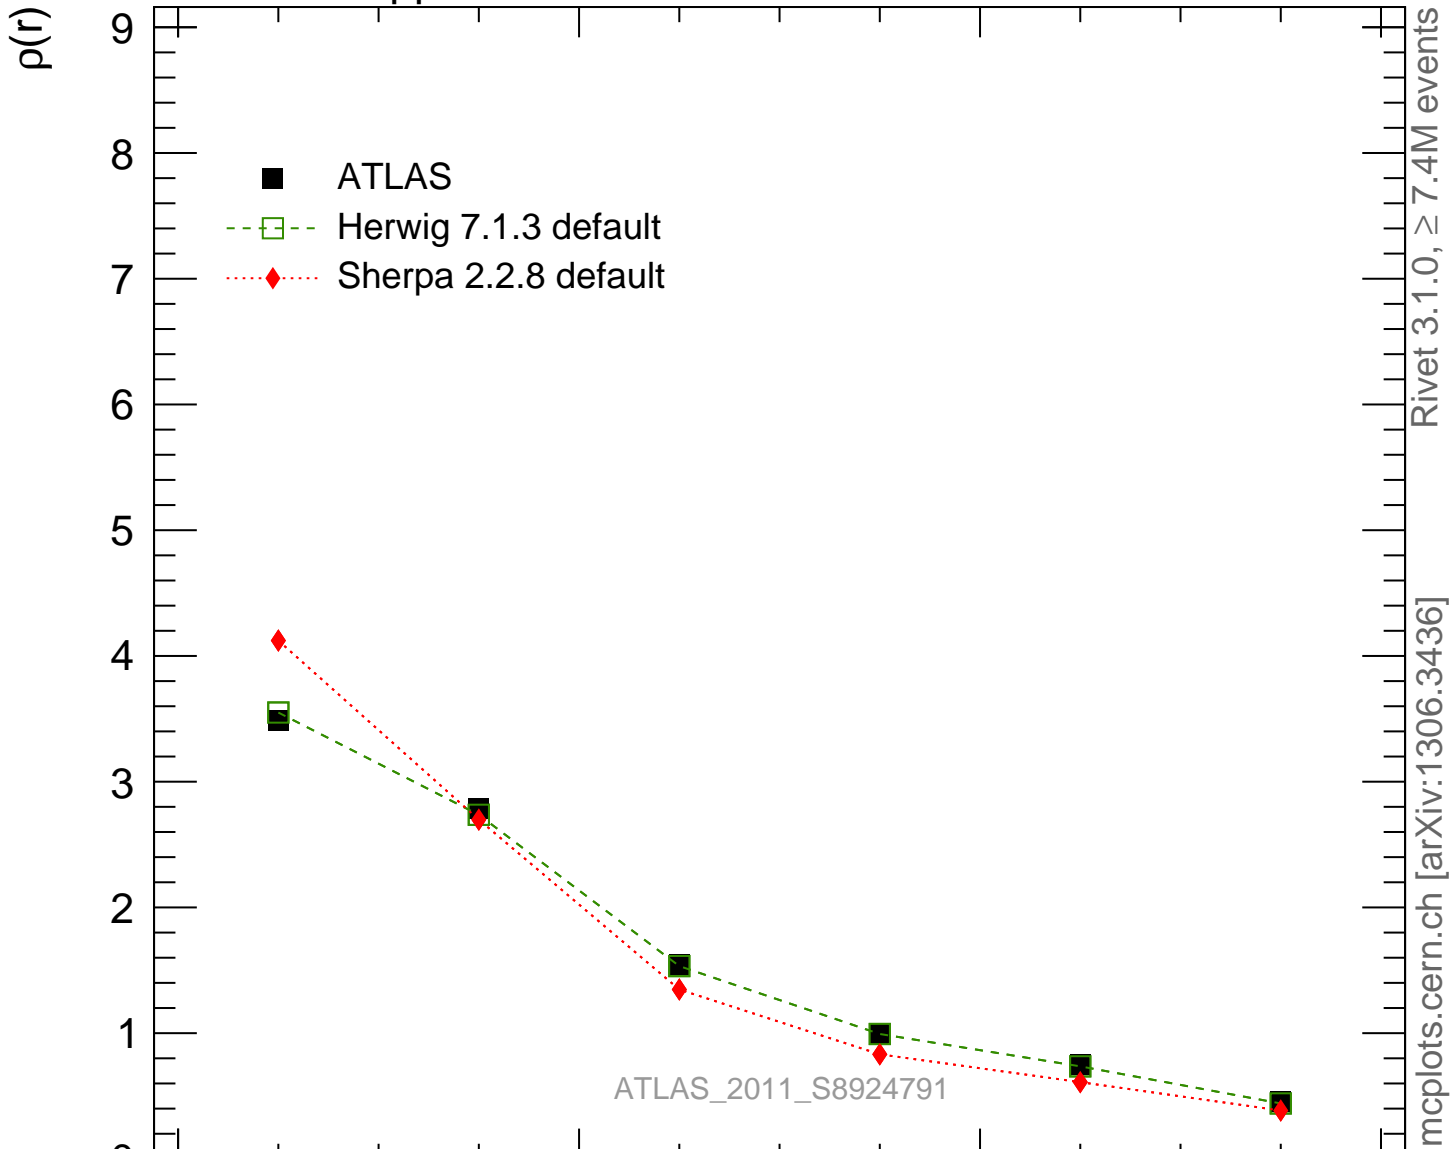

7000 GeV pp

Jets

ATLAS_2011_S8924791

Rivet 3.1.0, $\geq 7.4M$ events
mcplots.cern.ch [arXiv:1306.3436]