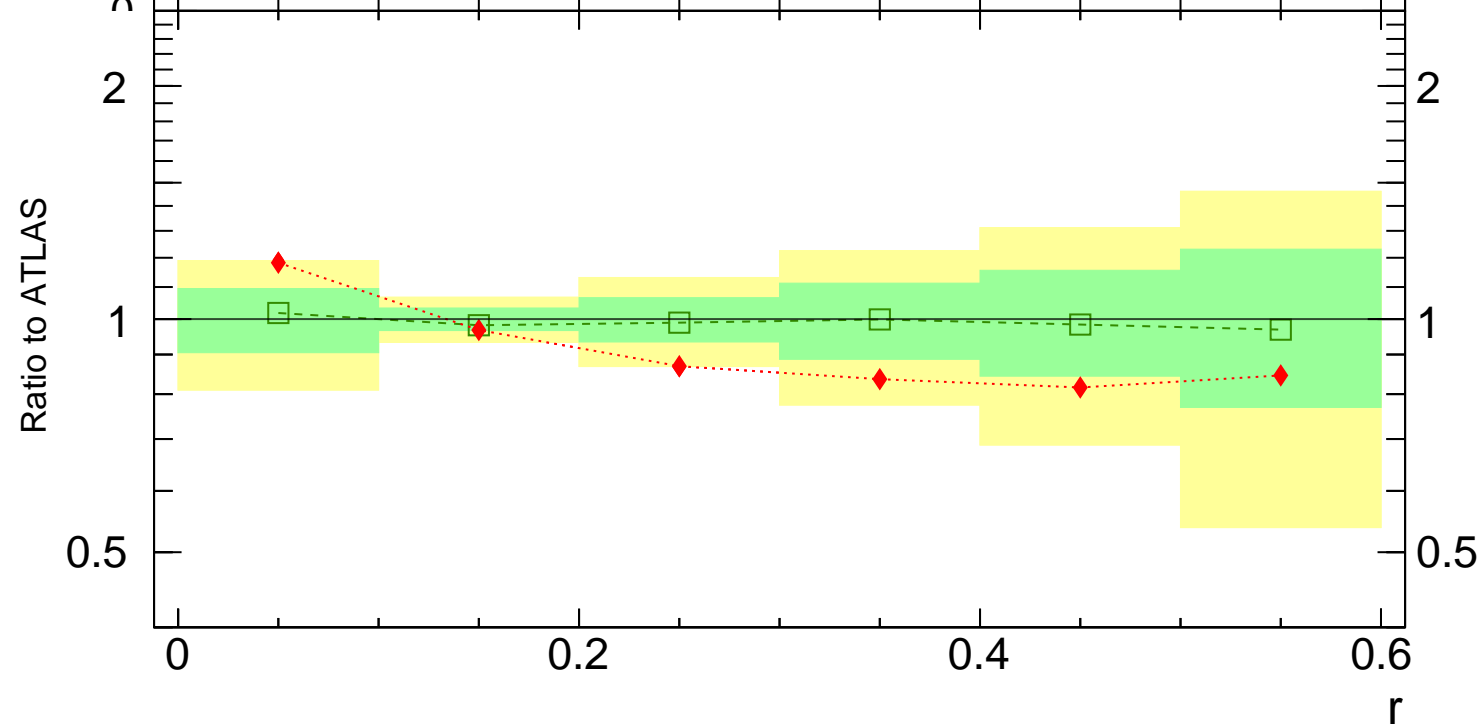

7000 GeV pp

Jets

ATLAS_2011_S8924791

Rivet 3.1.0, $\geq 7.4M$ events
mcplots.cern.ch [arXiv:1306.3436]