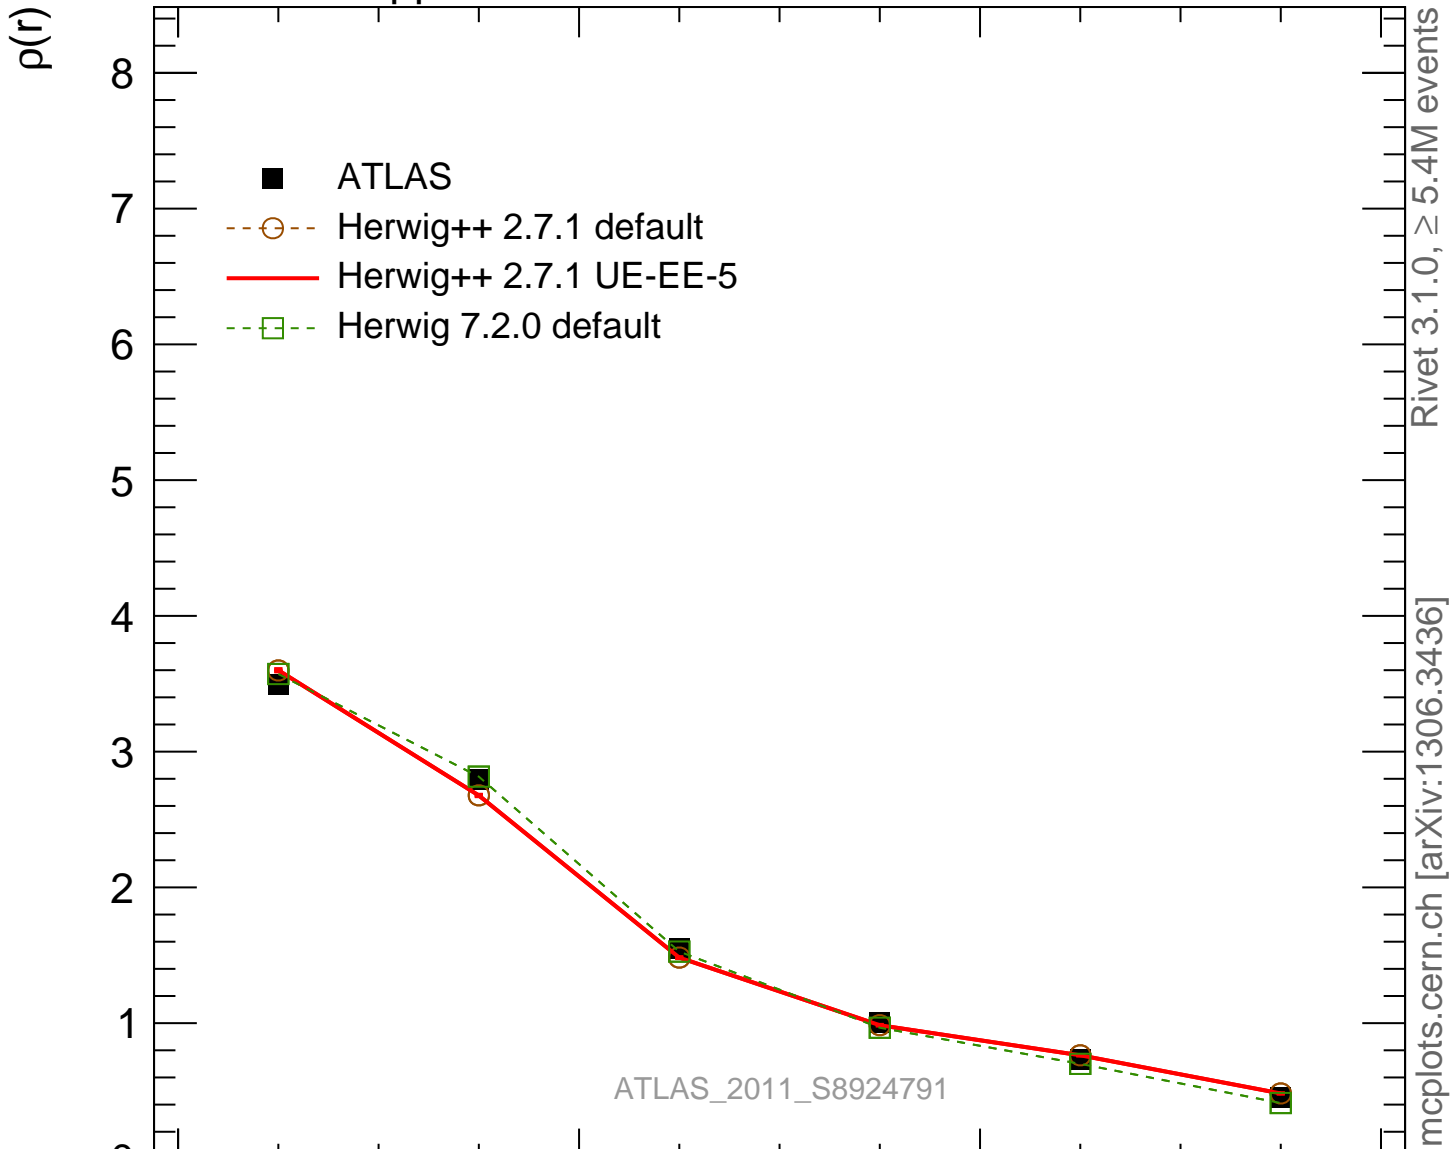

7000 GeV pp

Jets

Rivet 3.1.0,  $\geq 5.4$ M events  
mcplots.cern.ch [arXiv:1306.3436]

mcplots.cern.ch [arXiv:1306.3436]