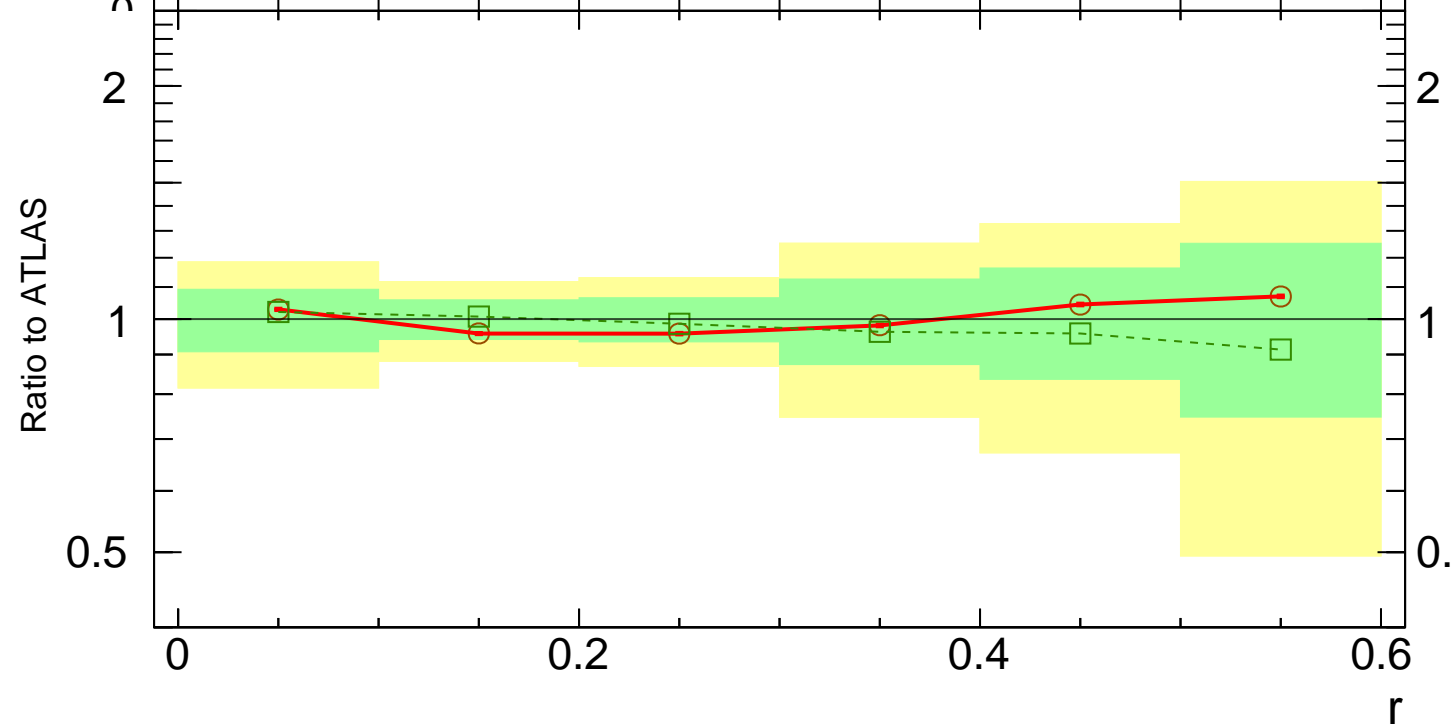

7000 GeV pp

Jets

Rivet 3.1.0,  $\geq 5.4$ M events  
mcplots.cern.ch [arXiv:1306.3436]

mcplots.cern.ch [arXiv:1306.3436]