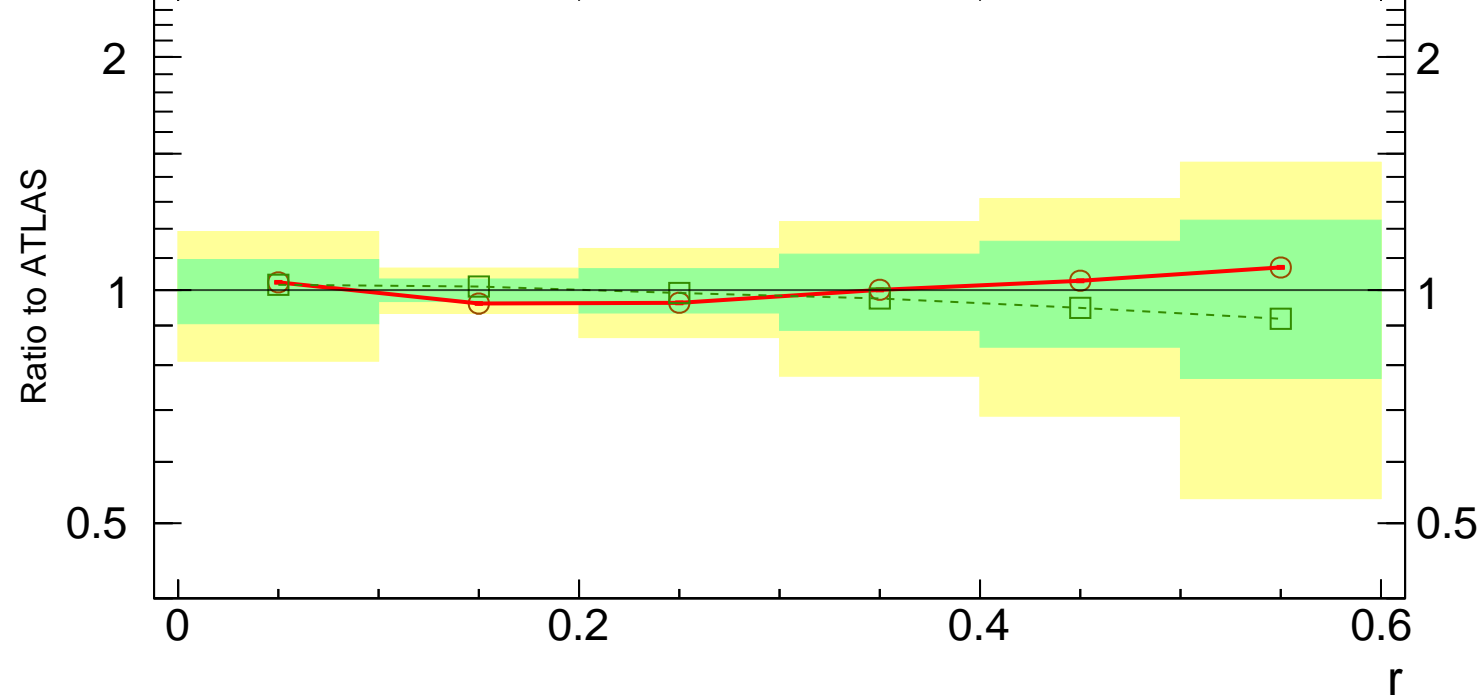

7000 GeV pp

Jets

ATLAS_2011_S8924791

Rivet 3.1.0, $\geq 5.4M$ events
mcplots.cern.ch [arXiv:1306.3436]