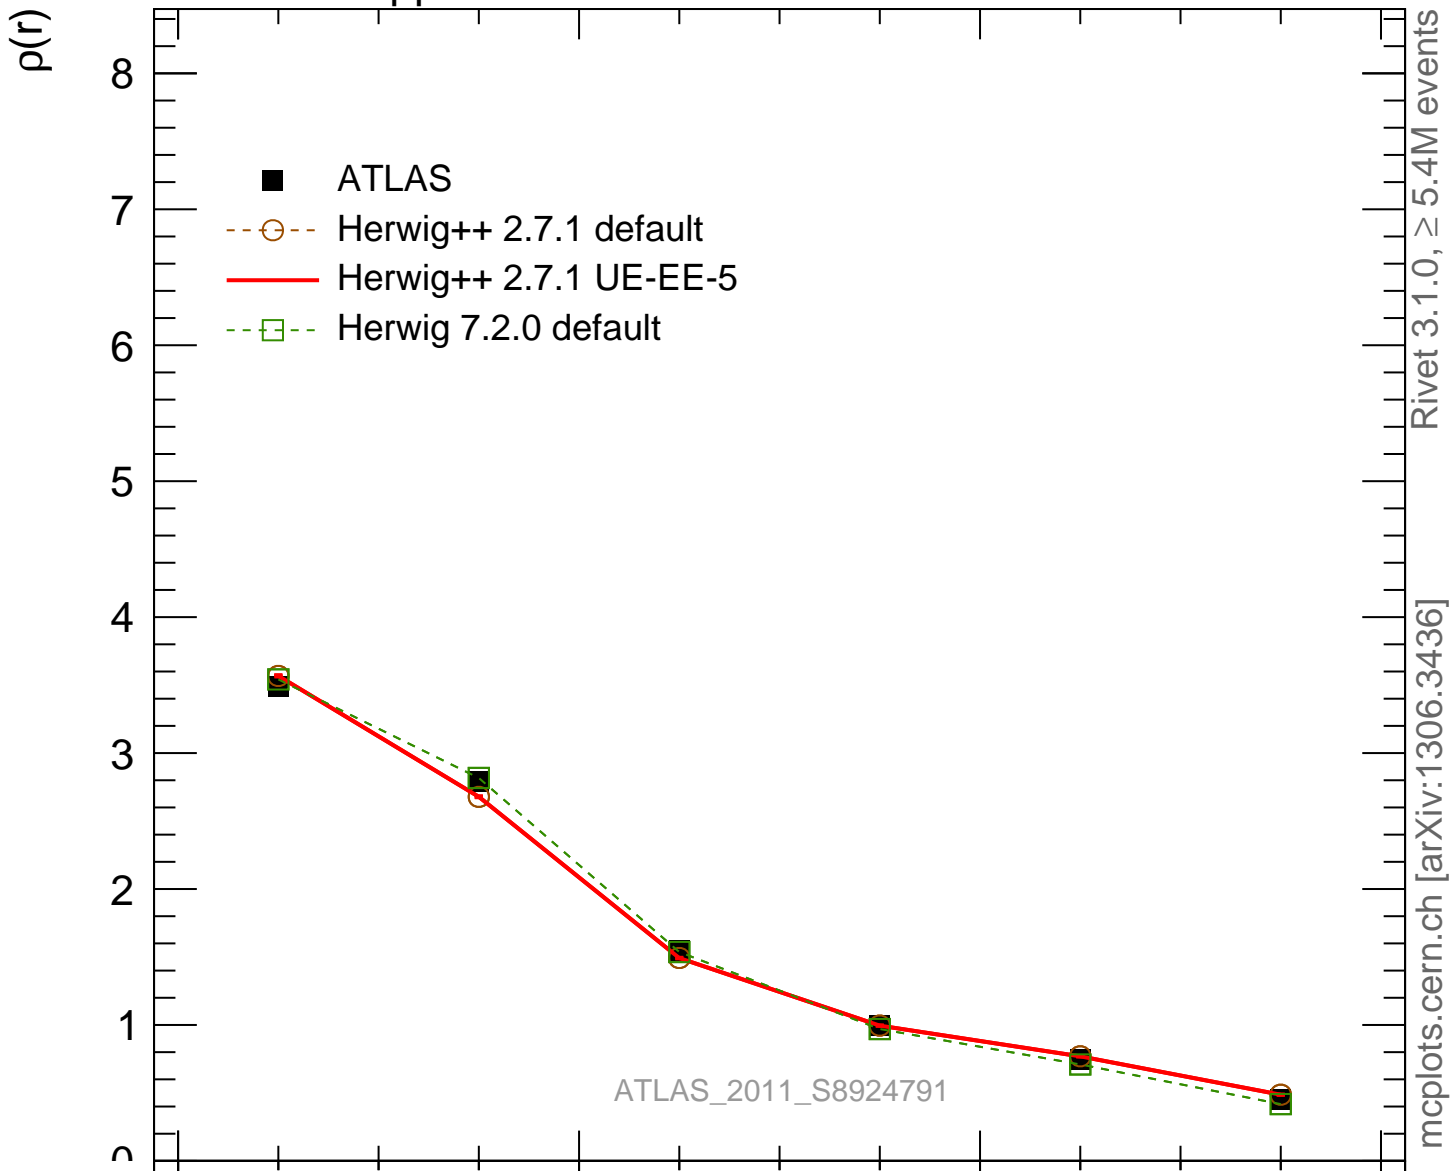

7000 GeV pp

Jets

ATLAS_2011_S8924791

Rivet 3.1.0, $\geq 5.4M$ events
mcplots.cern.ch [arXiv:1306.3436]