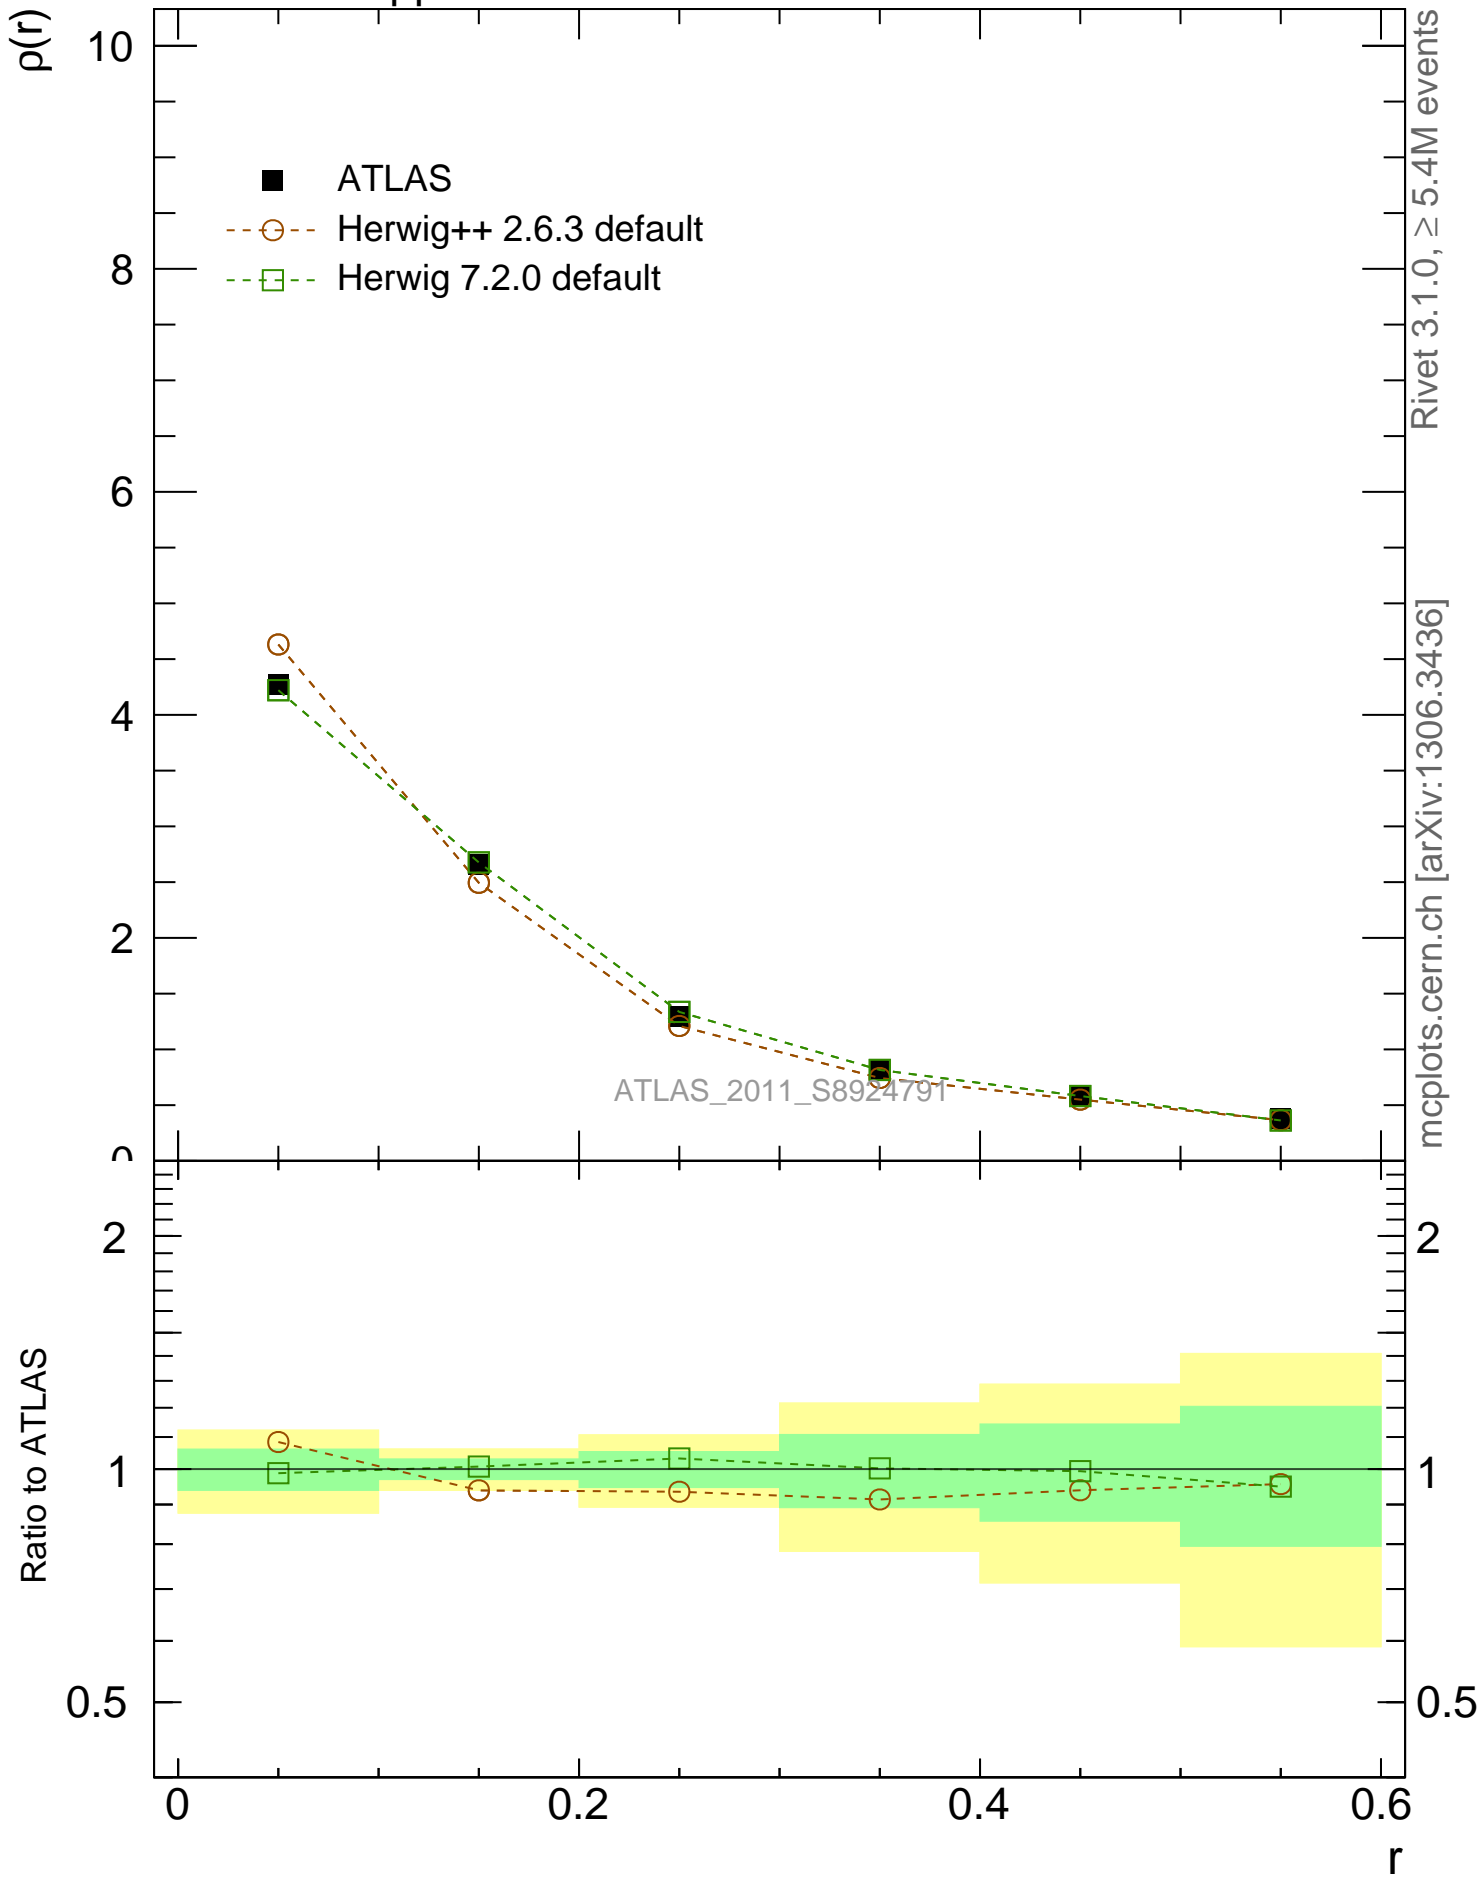

7000 GeV pp

Jets

Rivet 3.1.0, ≥ 5.4 M events
mcplots.cern.ch [arXiv:1306.3436]