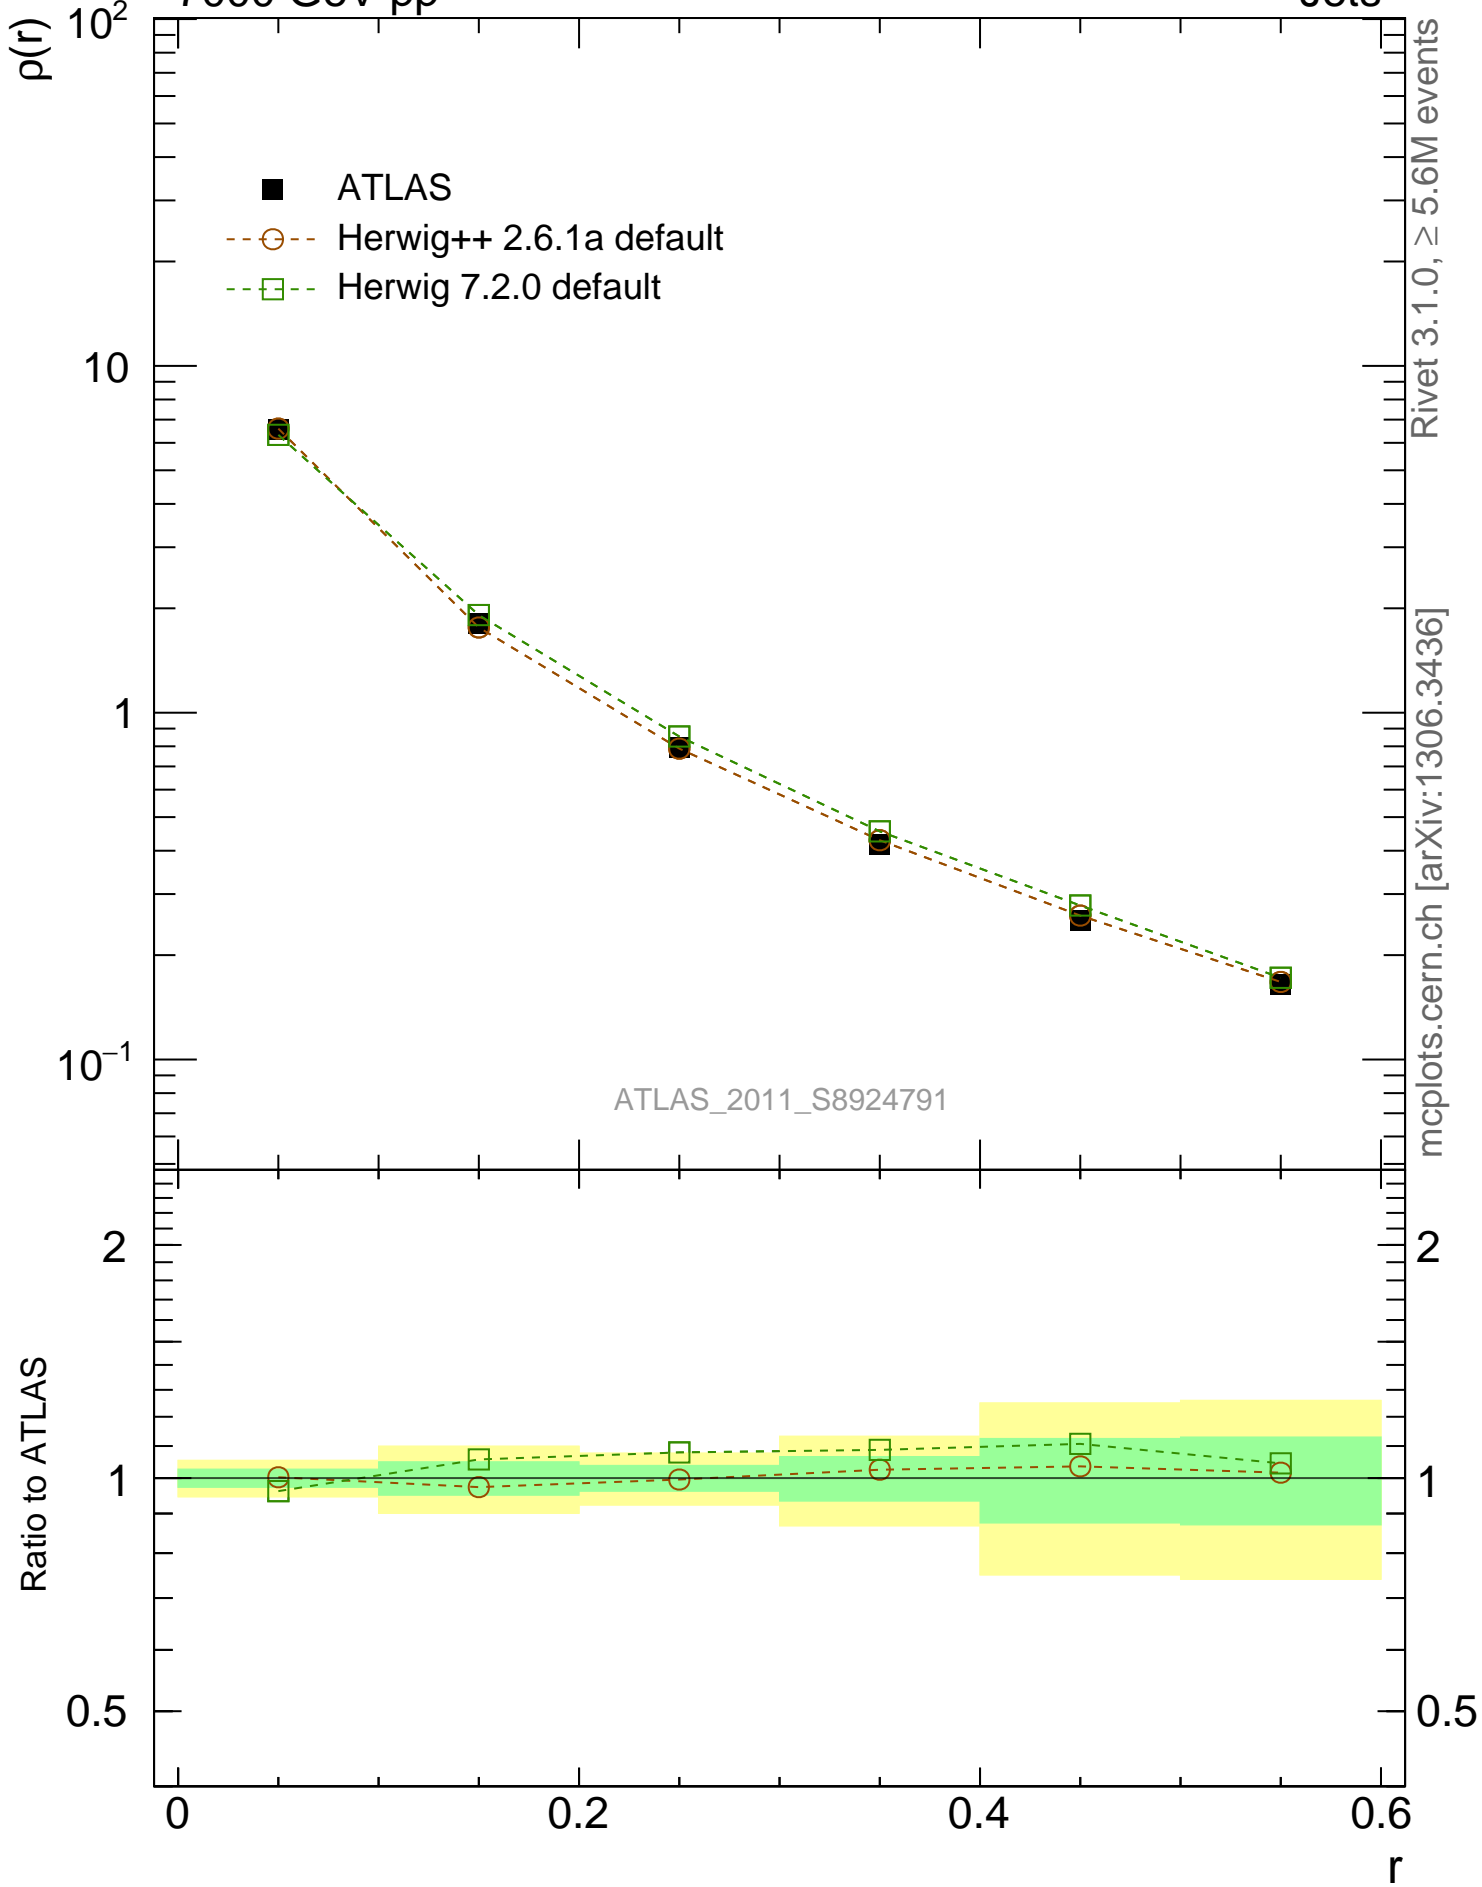

7000 GeV pp

Jets

Rivet 3.1.0,  $\geq 5.6$ M events  
mcplots.cern.ch [arXiv:1306.3436]