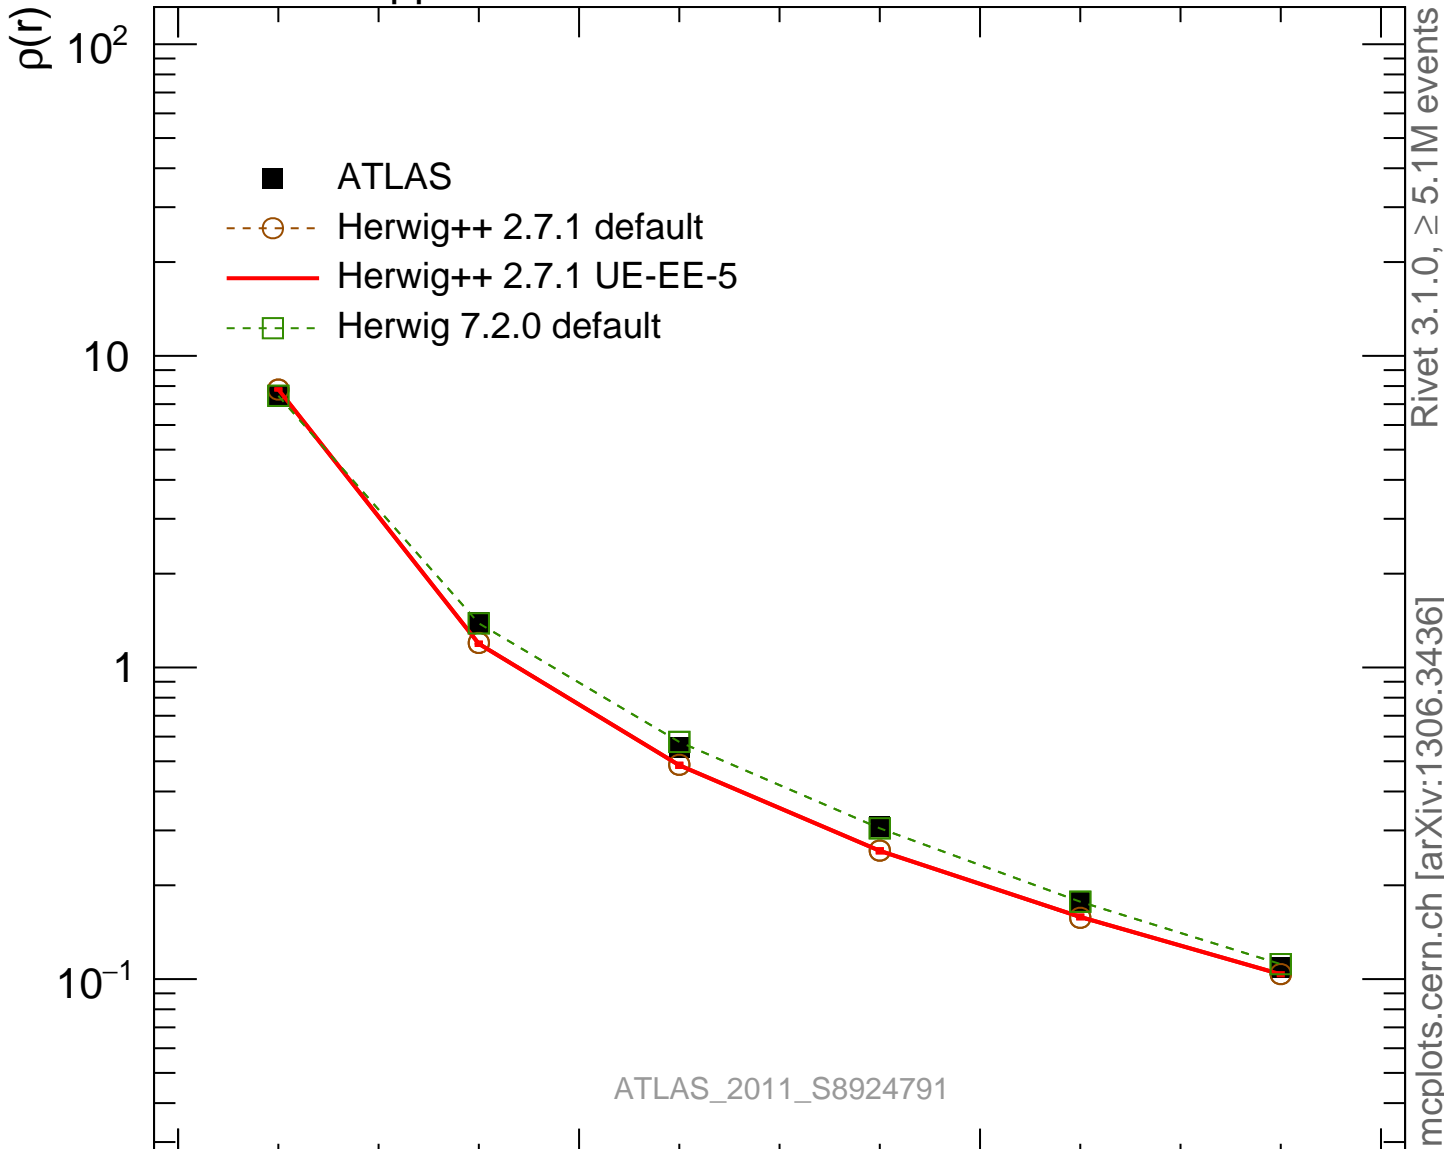

7000 GeV pp

Jets

Rivet 3.1.0,  $\geq 5.1$ M events

mcplots.cern.ch [arXiv:1306.3436]

2

1

0.5

r