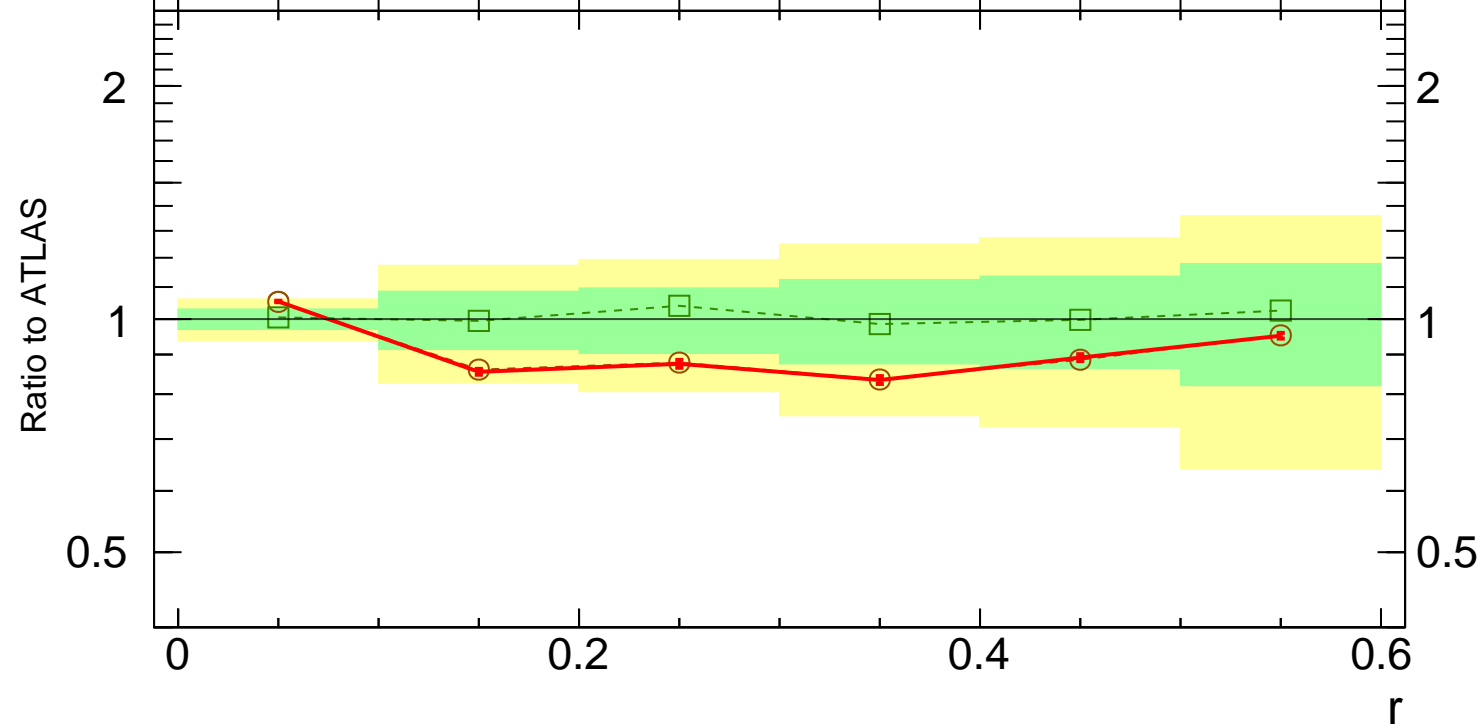

7000 GeV pp

Jets

Rivet 3.1.0,  $\geq 5.1$ M events

mcplots.cern.ch [arXiv:1306.3436]

2

1

0.5

r